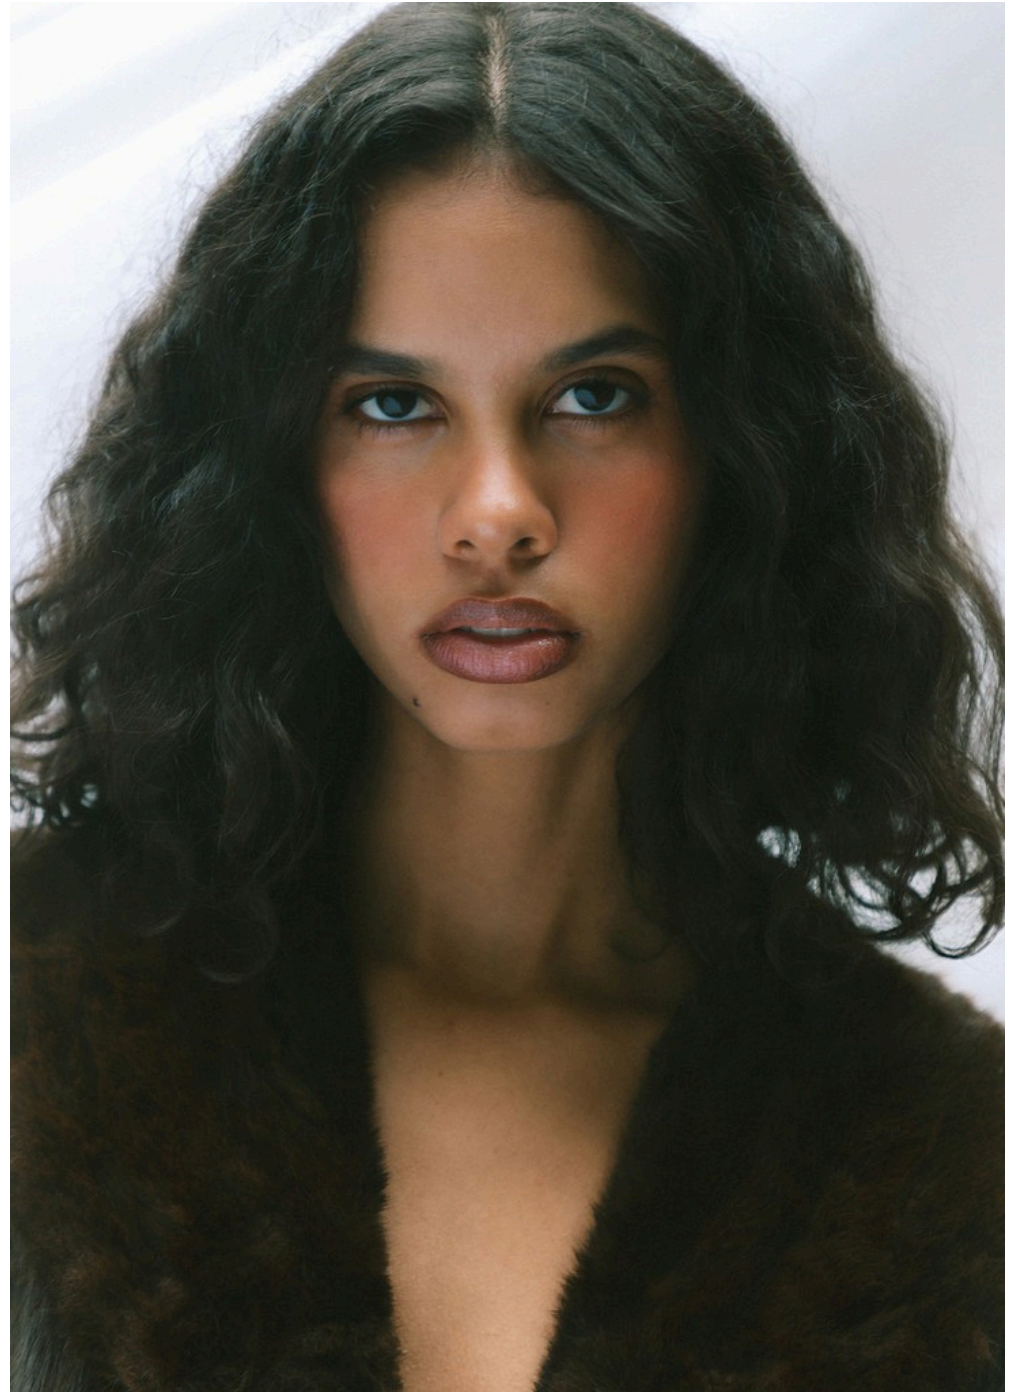

Amanda

@nds.amanda

ESTATURA
178cm/5'10"

BUSTO
78cm/30.7"

CINTURA
59cm/23.2"

CADERA
90cm/35.4"

ZAPATOS
39 EUR

VOGUE