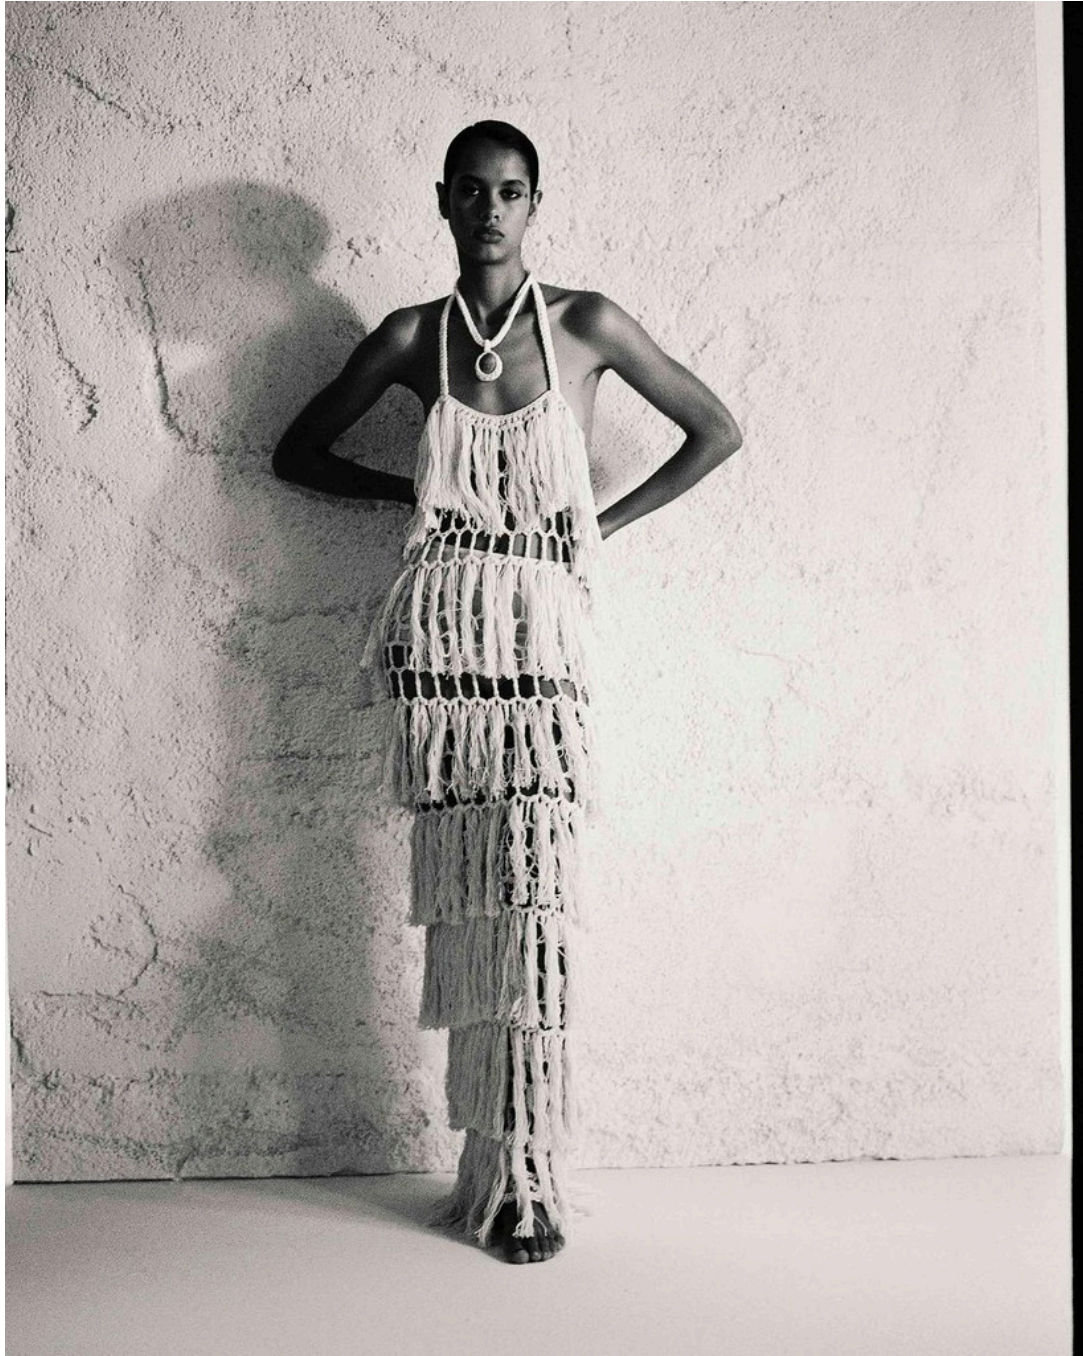

Amanda

@nds.amanda

ESTATURA
178cm/5'10"

BUSTO
78cm/30.7"

CINTURA
59cm/23.2"

CADERA
90cm/35.4"

ZAPATOS
39 EUR

VOGUE