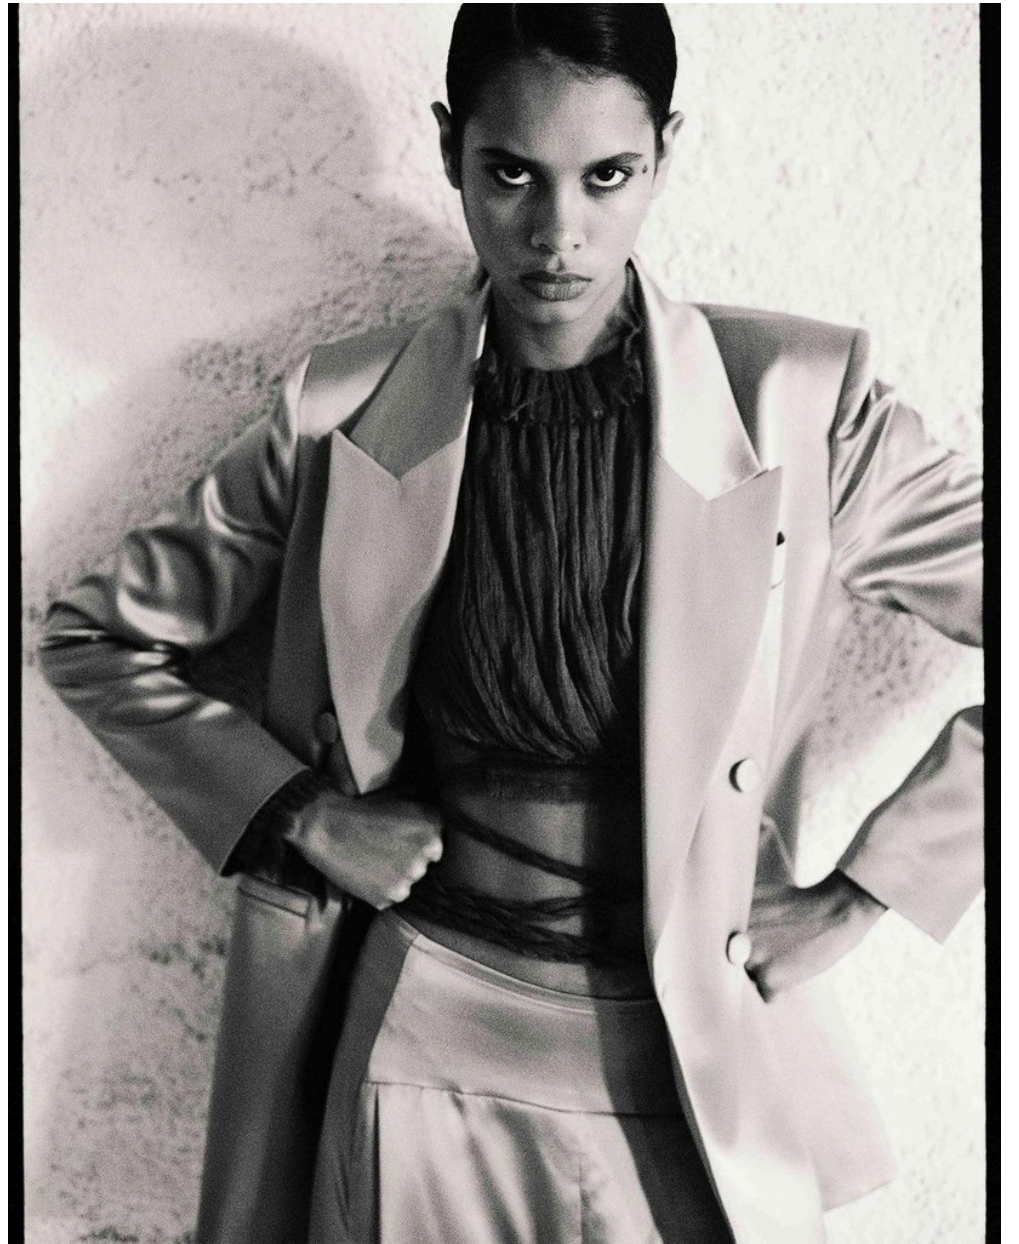

Amanda

@nds.amanda

ESTATURA
178cm/5'10"

BUSTO
78cm/30.7"

CINTURA
59cm/23.2"

CADERA
90cm/35.4"

ZAPATOS
39 EUR

VOGUE