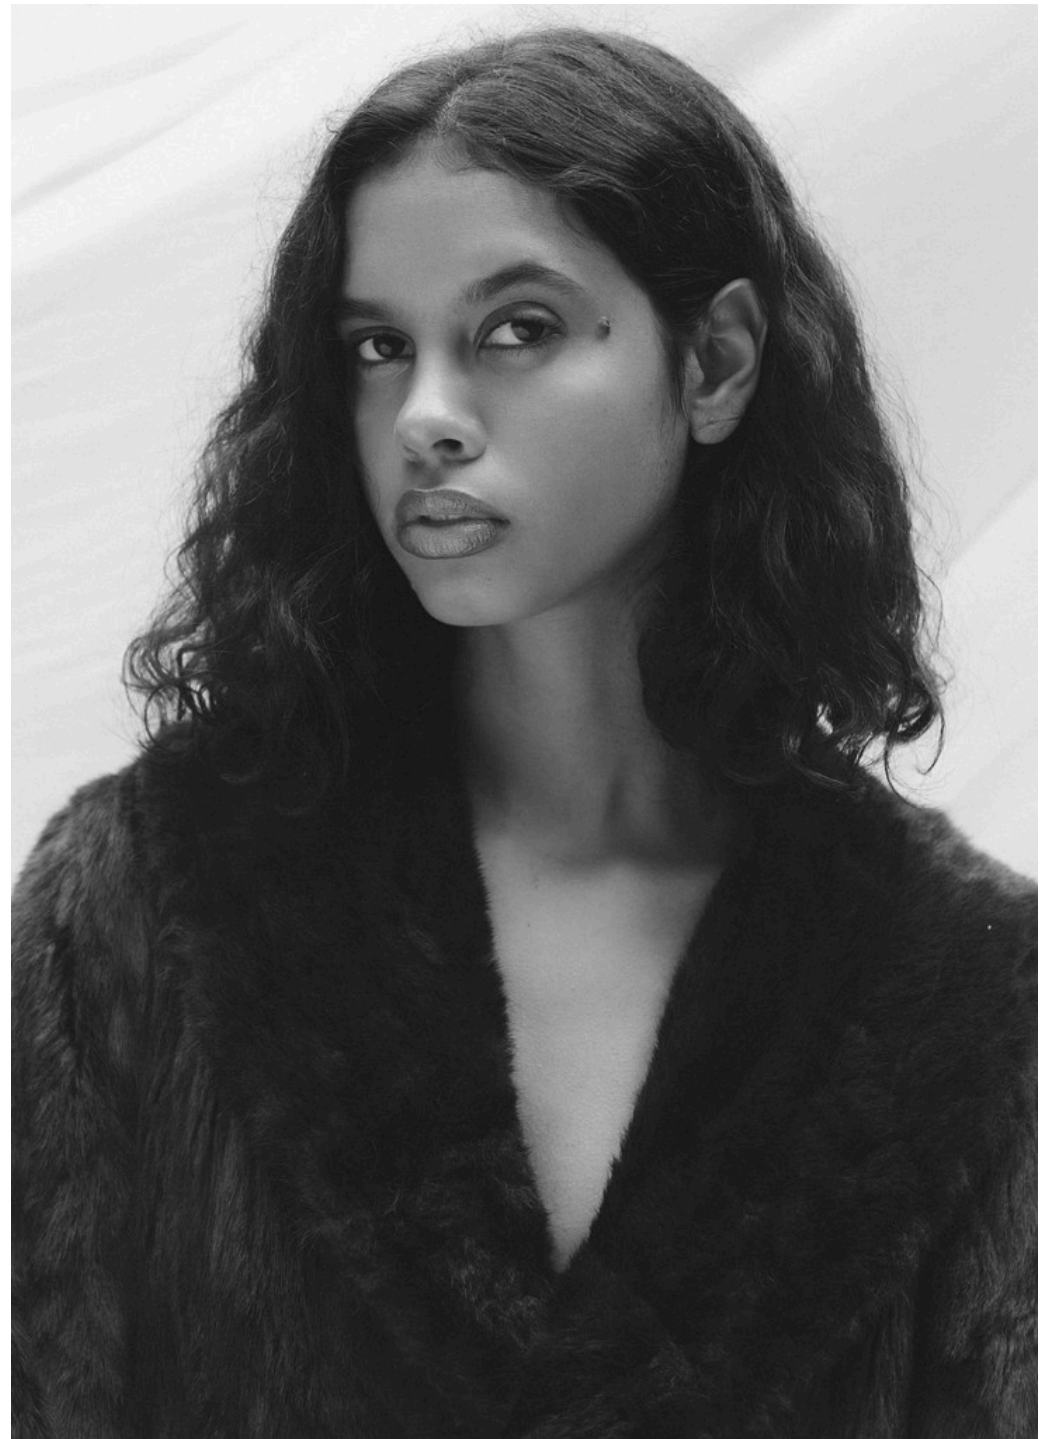

Amanda

@nds.amanda

ESTATURA
178cm/5'10"

BUSTO
78cm/30.7"

CINTURA
59cm/23.2"

CADERA
90cm/35.4"

ZAPATOS
39 EUR

VOGUE