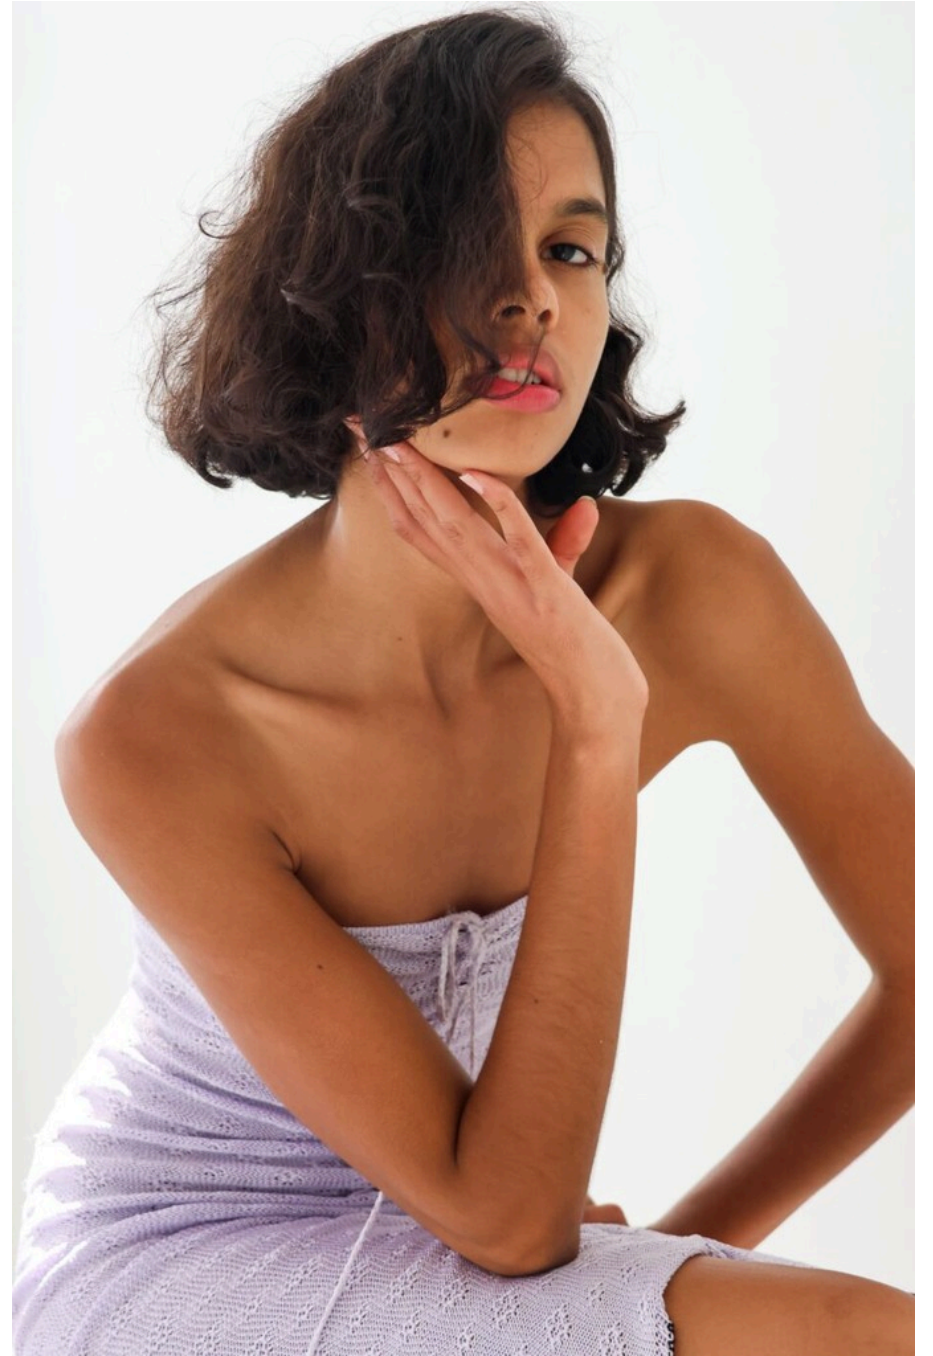

Amanda

@nds.amanda

ESTATURA
178cm/5'10"

BUSTO
78cm/30.7"

CINTURA
59cm/23.2"

CADERA
90cm/35.4"

ZAPATOS
39 EUR

VOGUE