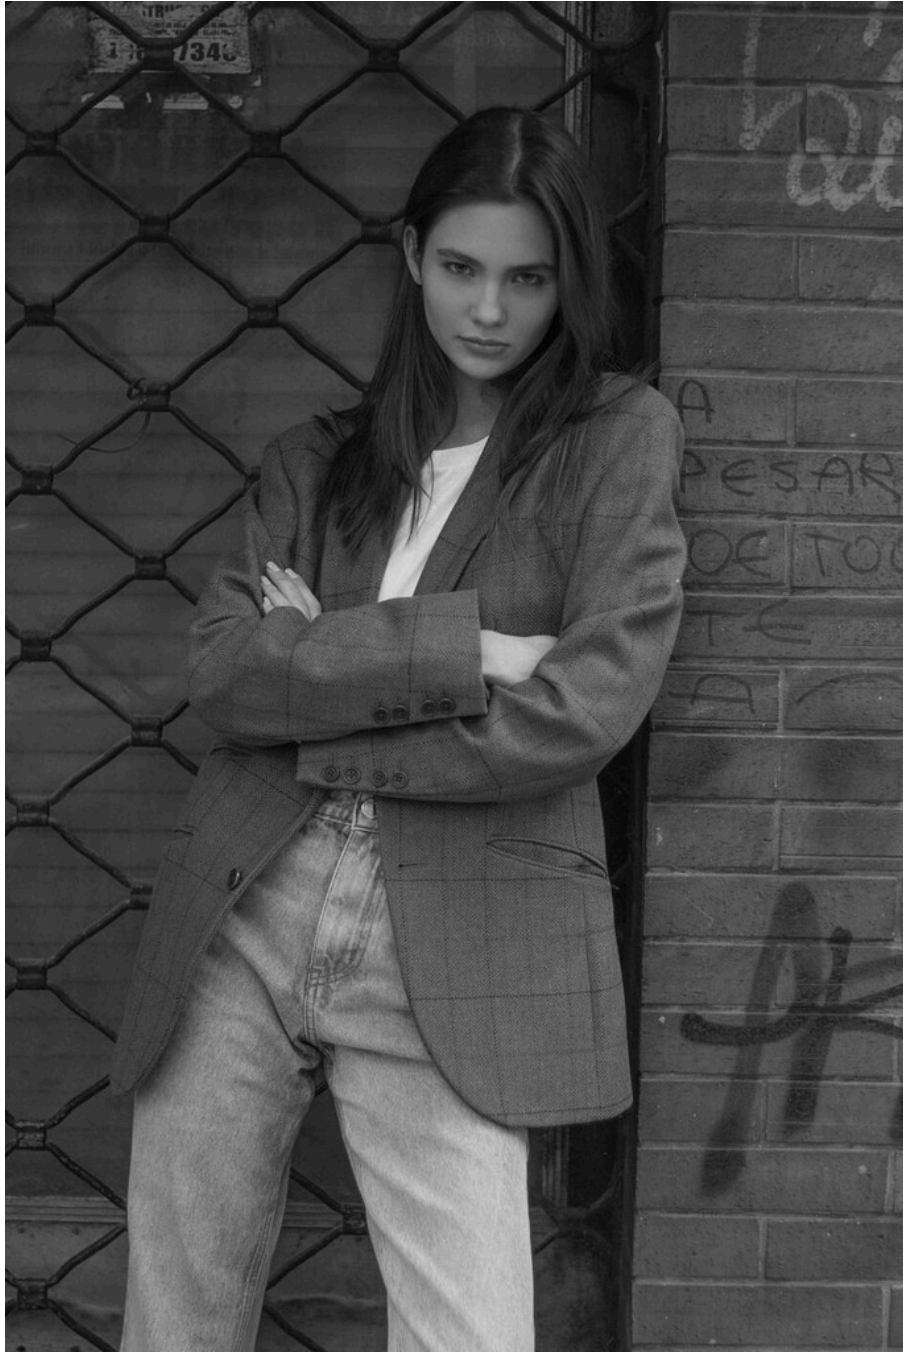

# Bárbara Weremchuk

@barbiwerem

ESTATURA  
**174cm/5'9"**

BUSTO  
**82cm/32.3"**

CINTURA  
**64cm/25.2"**

CADERA  
**90cm/35.4"**

ZAPATOS  
**37 US**