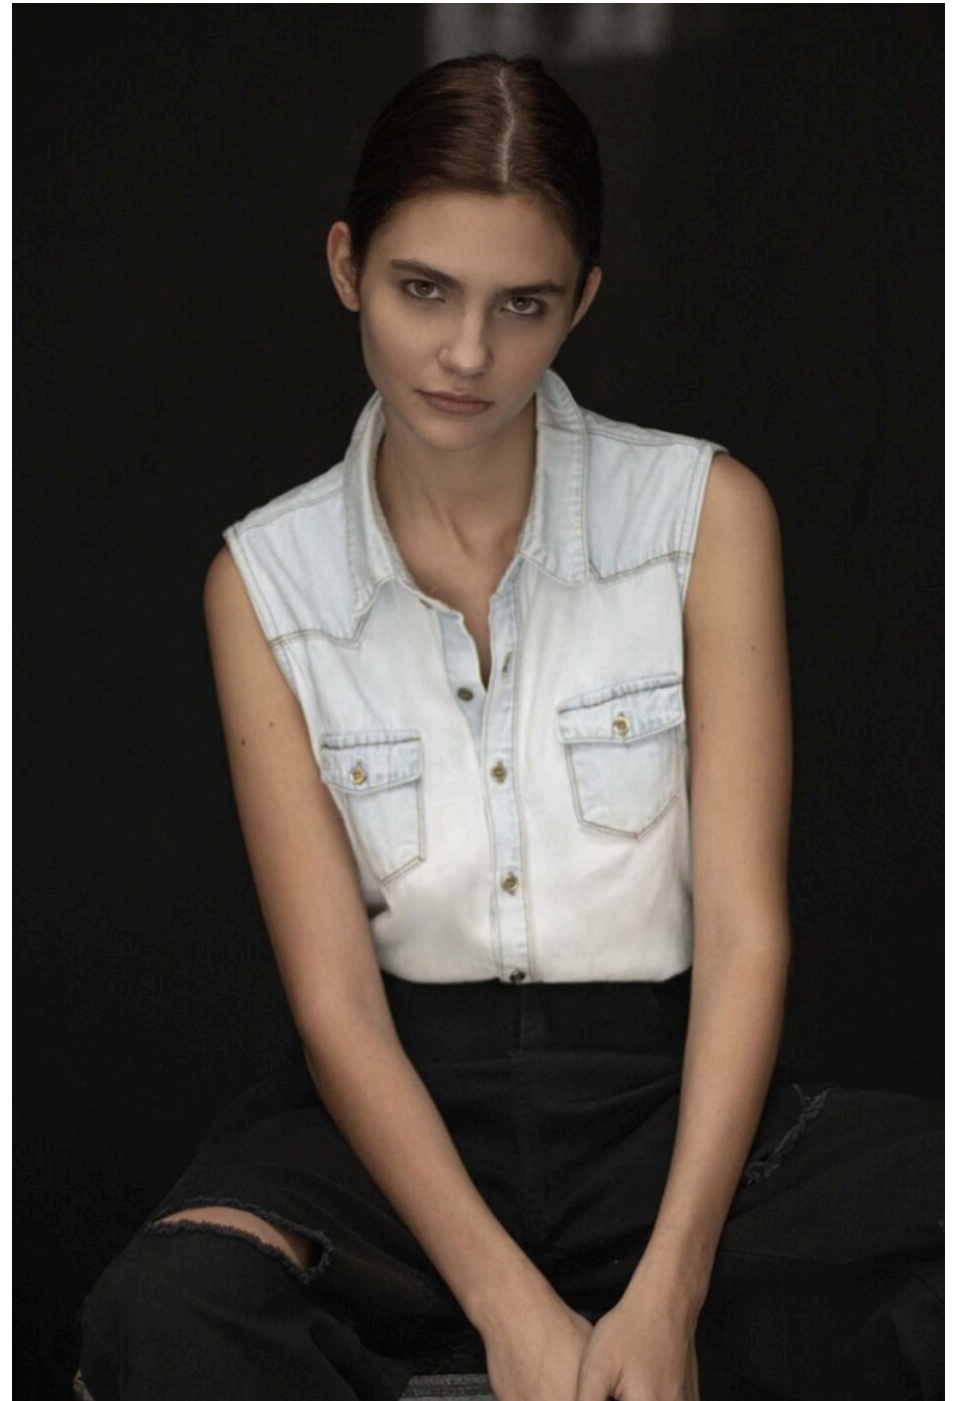

# Bárbara Weremchuk

@barbiwerem

ESTATURA  
**174cm/5'9"**

BUSTO  
**82cm/32.3"**

CINTURA  
**64cm/25.2"**

CADERA  
**90cm/35.4"**

ZAPATOS  
**37 US**