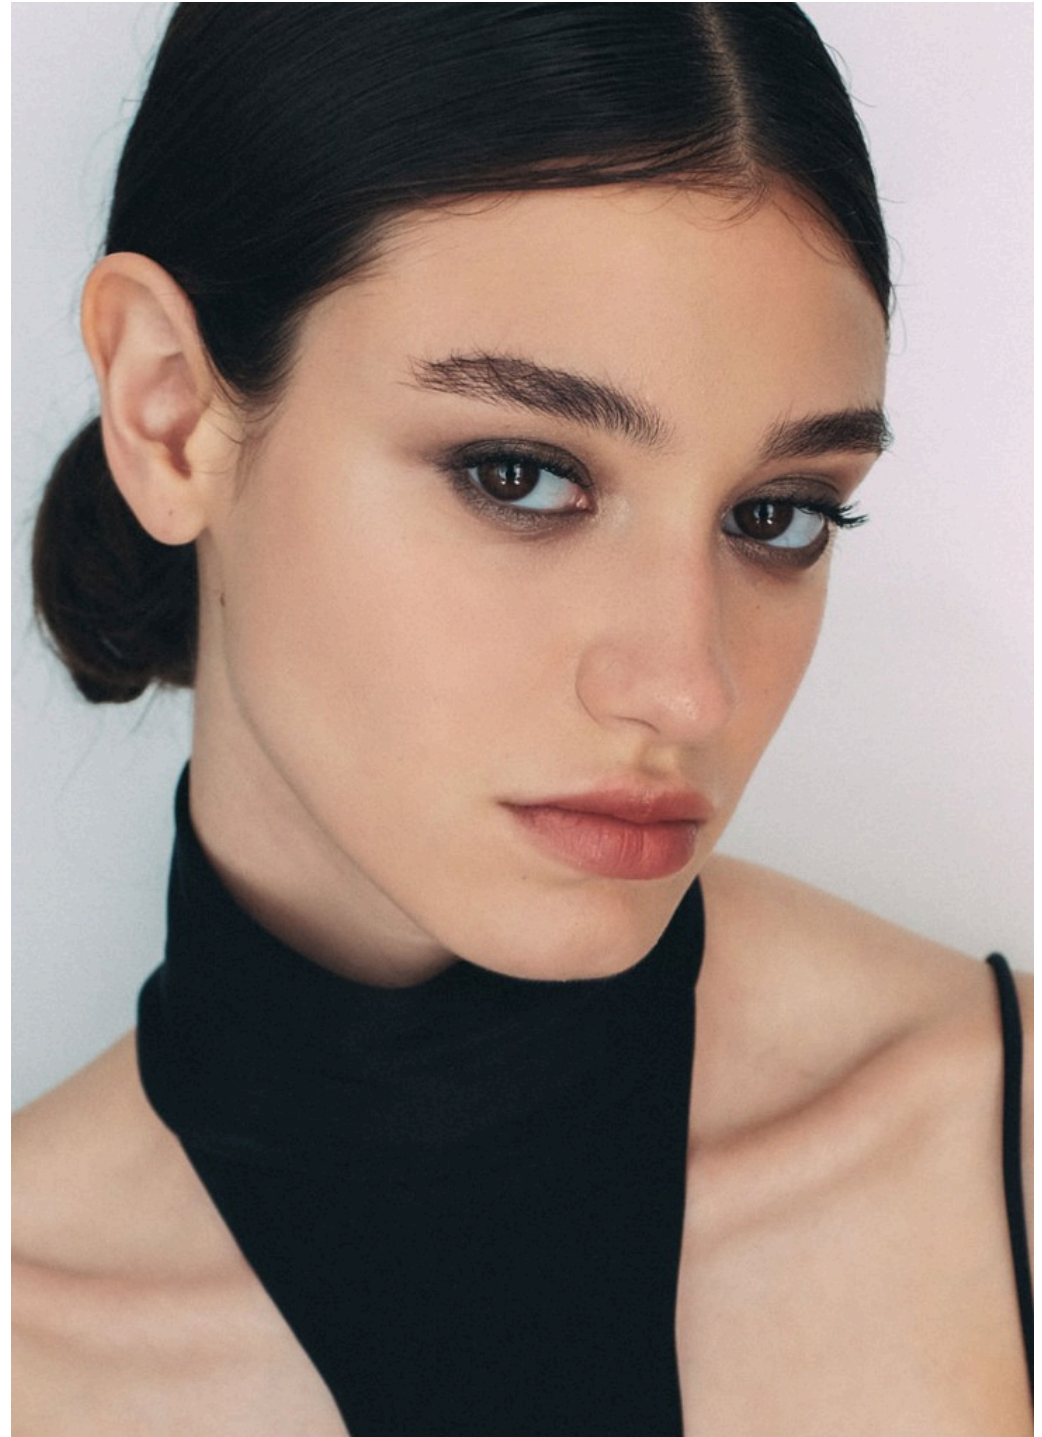

Brunela Di Gaetano

@bru_digaetano

ESTATURA
177cm/5'10"

BUSTO
82cm/32.3"

CINTURA
63cm/24.8"

CADERA
93cm/36.6"

ZAPATOS
39 EUR

CONTACT