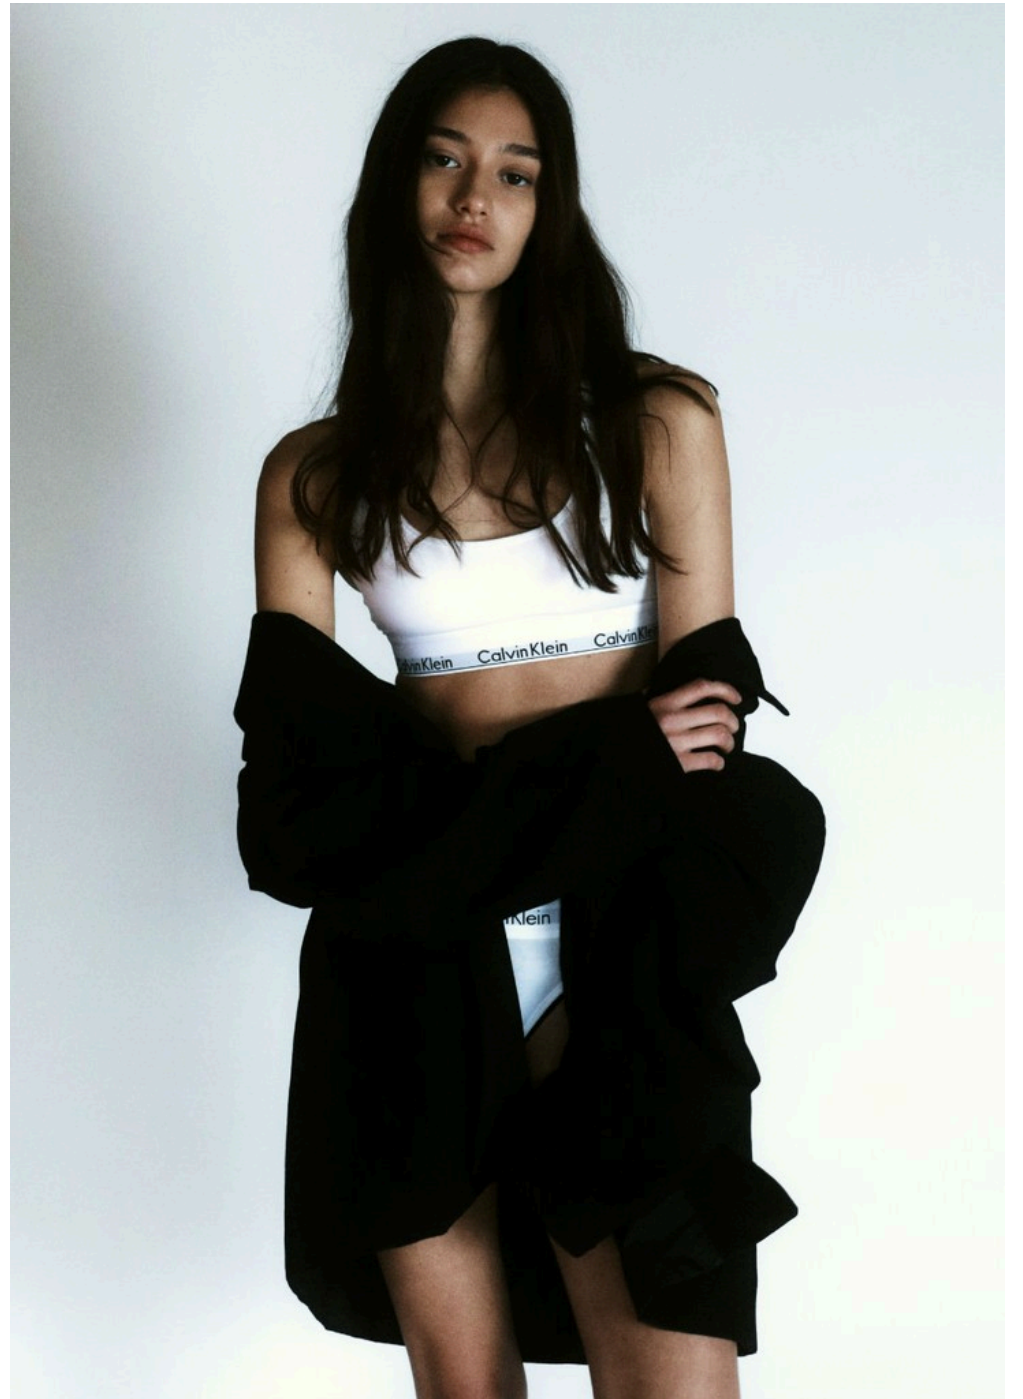

Brunela Di Gaetano

@bru_digaetano

ESTATURA
177cm/5'10"

BUSTO
82cm/32.3"

CINTURA
63cm/24.8"

CADERA
93cm/36.6"

ZAPATOS
39 EUR

CONTACT