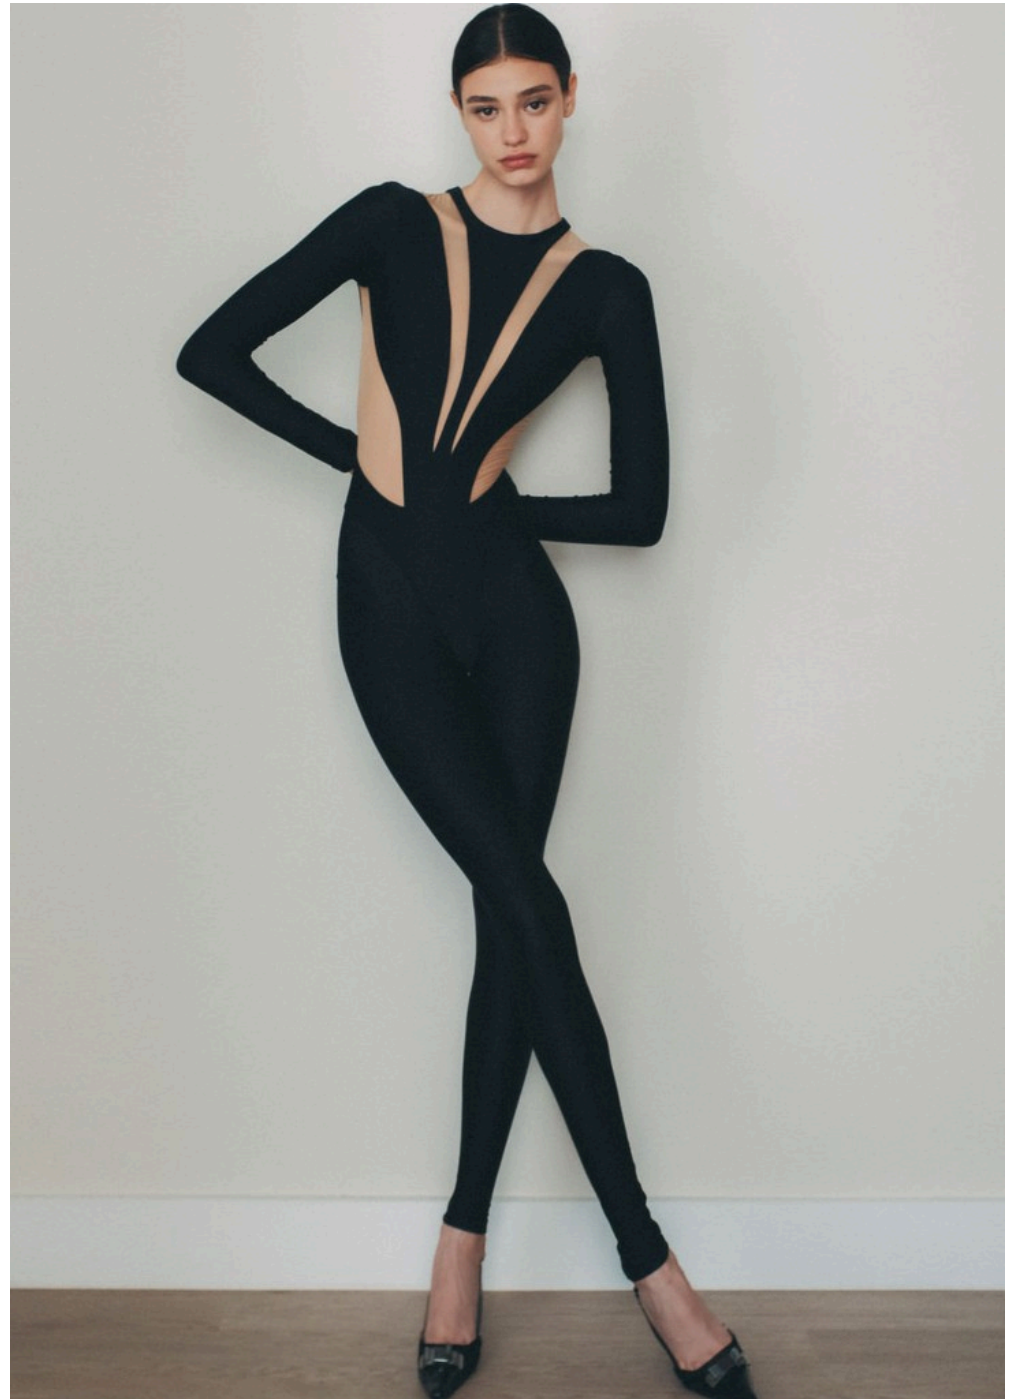

Brunela Di Gaetano

@bru_digaetano

ESTATURA
177cm/5'10"

BUSTO
82cm/32.3"

CINTURA
63cm/24.8"

CADERA
93cm/36.6"

ZAPATOS
39 EUR

CONTACT