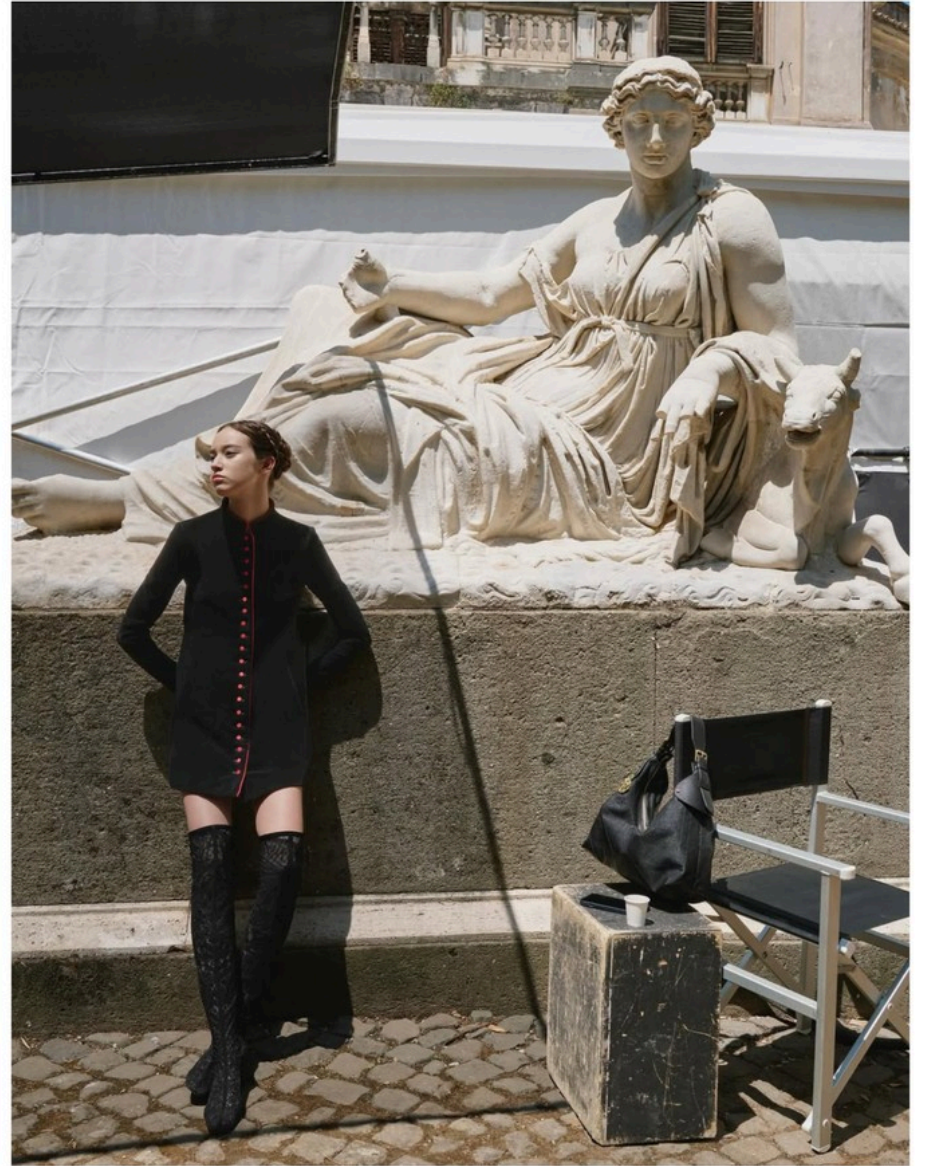

Camila Cainelli

@camicainellii

ESTATURA
177cm/5'10"

BUSTO
77cm/30.3"

CINTURA
58cm/22.8"

CADERA
87cm/34.3"

ZAPATOS
38 EUR

DIOR