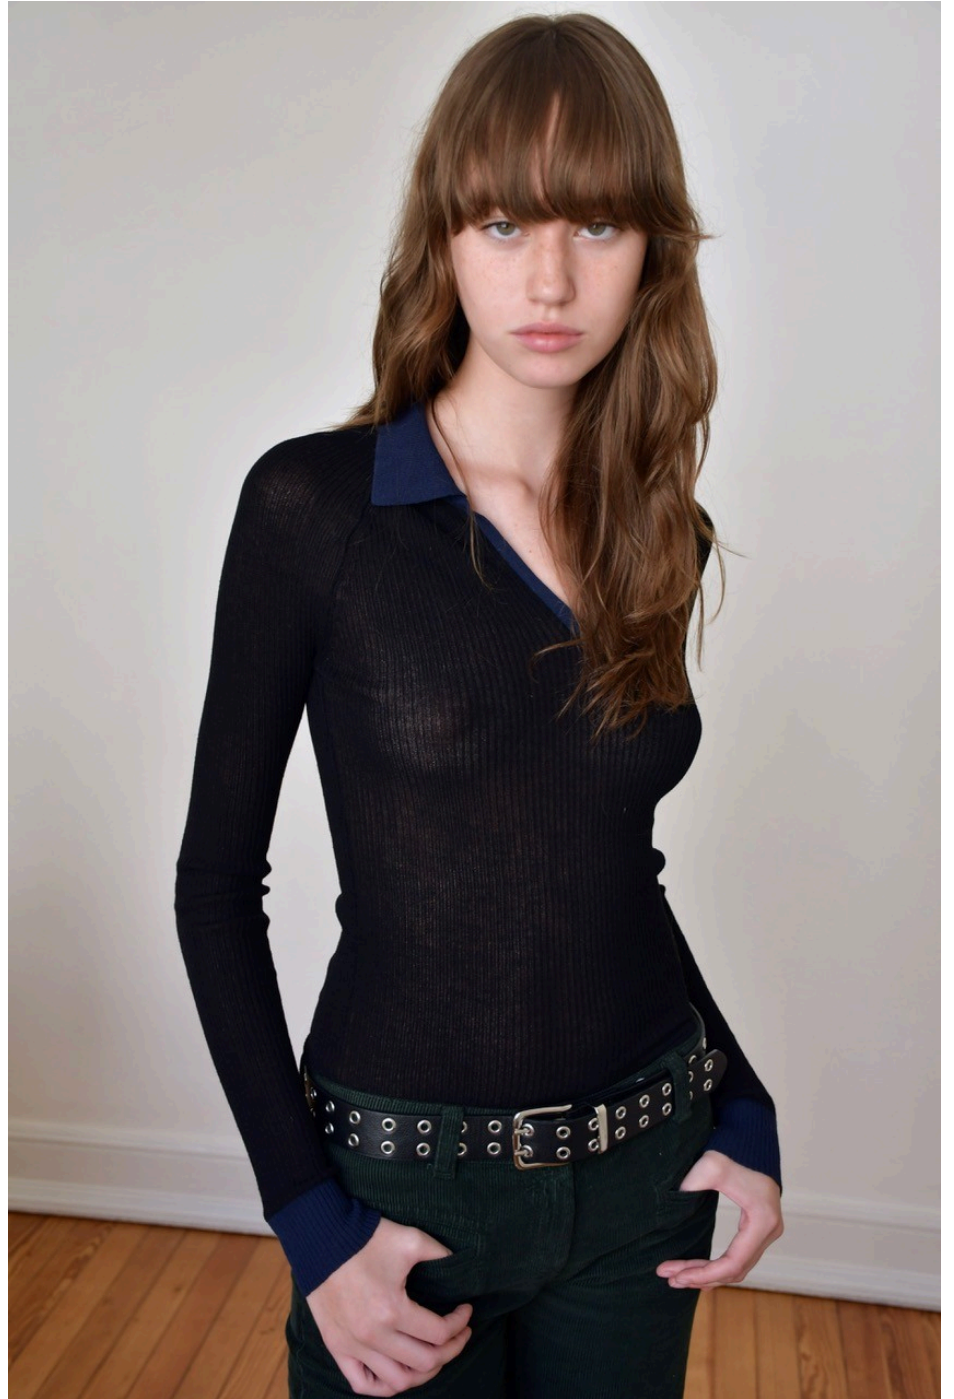

Camila Cainelli

@camicainelli

ESTATURA
177cm/5'10"

BUSTO
77cm/30.3"

CINTURA
58cm/22.8"

CADERA
87cm/34.3"

ZAPATOS
38 EUR

CONTACT