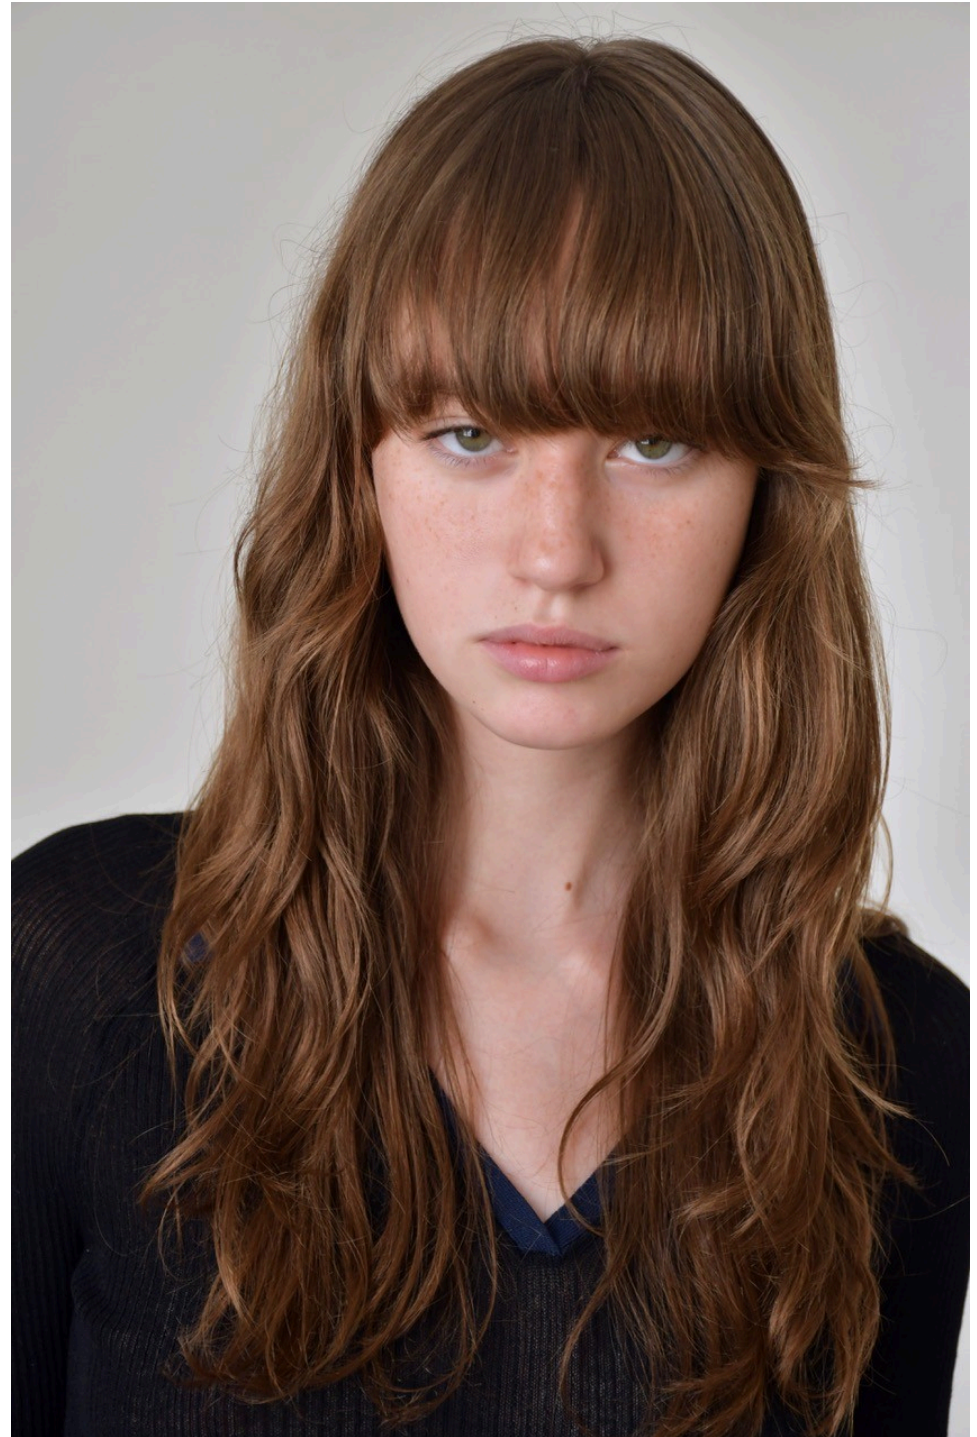

Camila Cainelli

@camicainelli

ESTATURA
177cm/5'10"

BUSTO
77cm/30.3"

CINTURA
58cm/22.8"

CADERA
87cm/34.3"

ZAPATOS
38 EUR

CONTACT