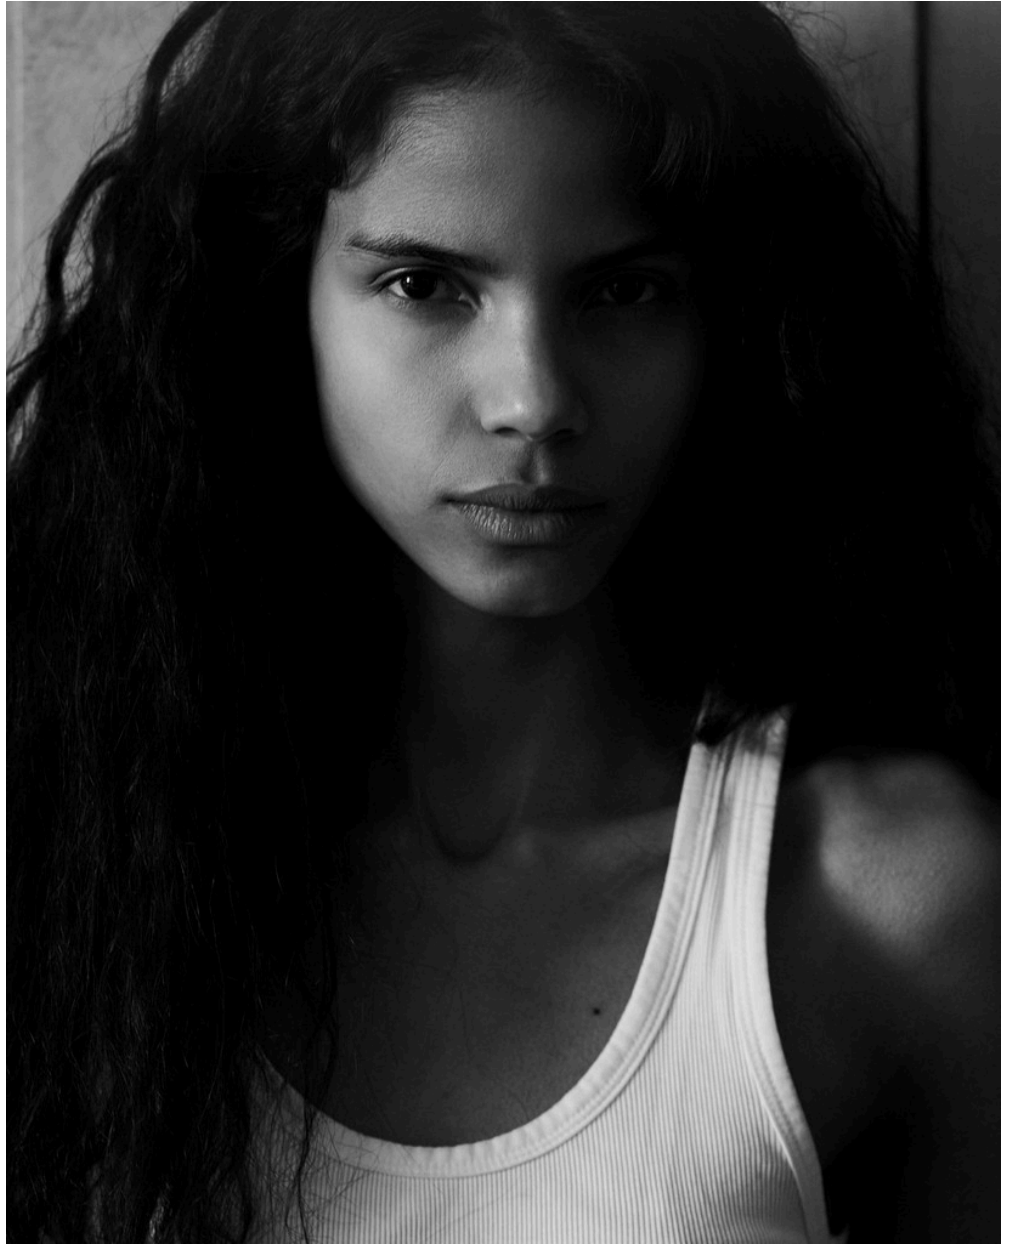

# Josefa Santos

@josefa.\_santtos

ESTATURA  
**180cm/5'11"**

BUSTO  
**76cm/29.9"**

CINTURA  
**58cm/22.8"**

CADERA  
**85cm/33.5"**

ZAPATOS  
**40/6.5 BR**