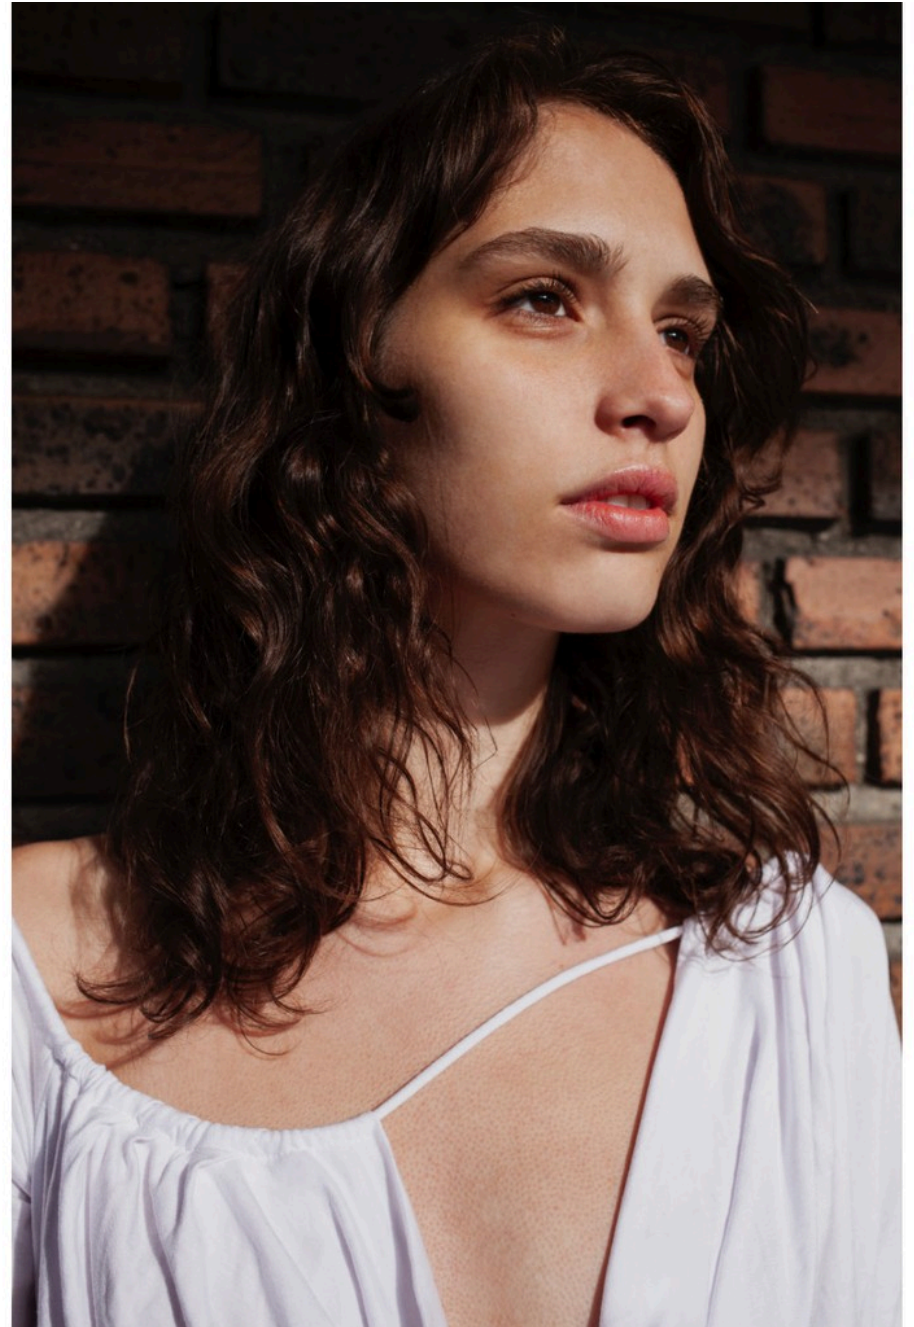

Martina Horak

@martuhorak

ESTATURA
180cm/5'11"

BUSTO
78cm/30.7"

CINTURA
60cm/23.6"

CADERA
86cm/33.9"

ZAPATOS
39 US

Numéro^A