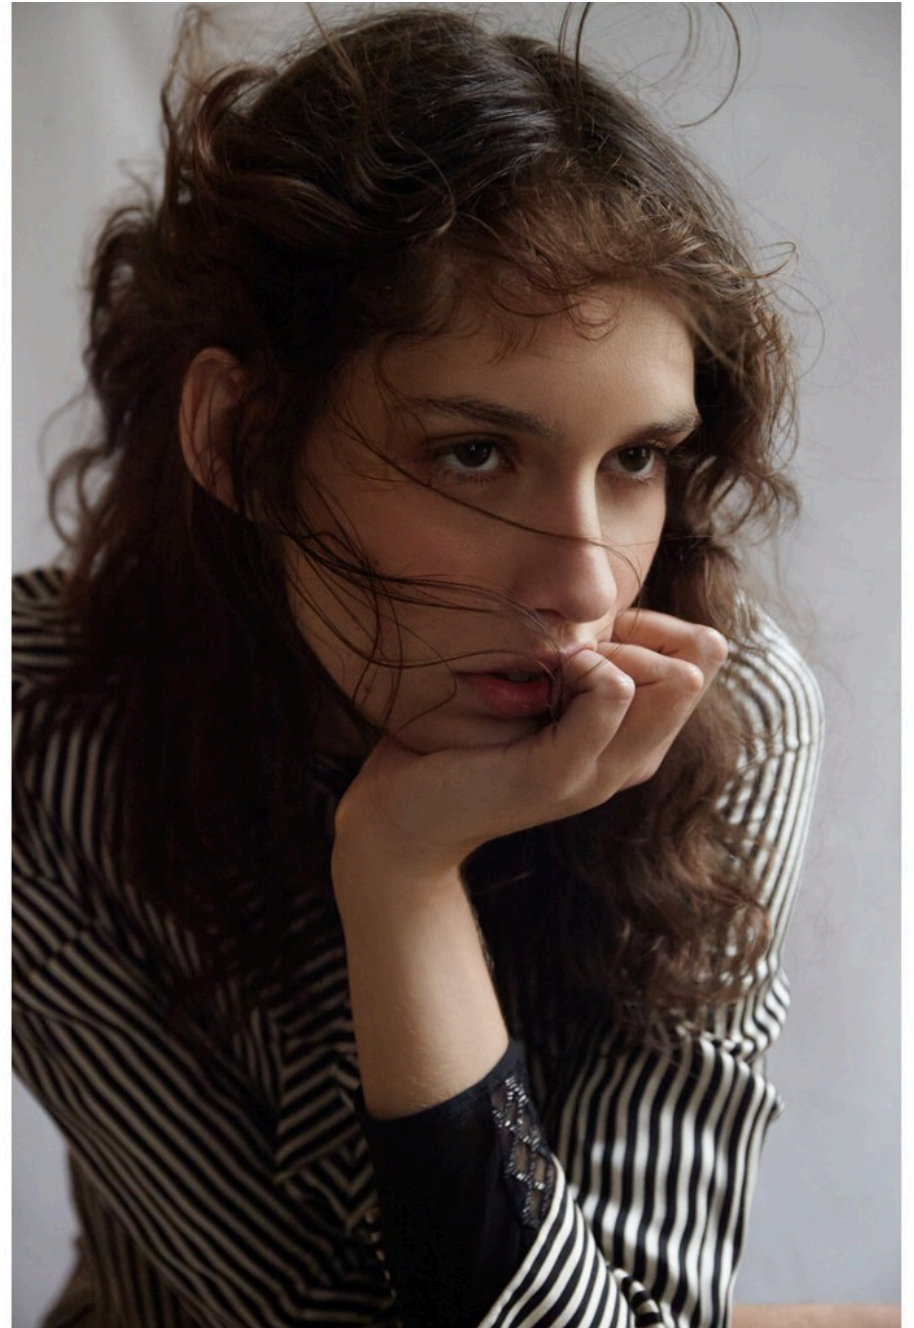

Martina Horak

@martuhorak

ESTATURA
180cm/5'11"

BUSTO
78cm/30.7"

CINTURA
60cm/23.6"

CADERA
86cm/33.9"

ZAPATOS
39 US

Numéro^A