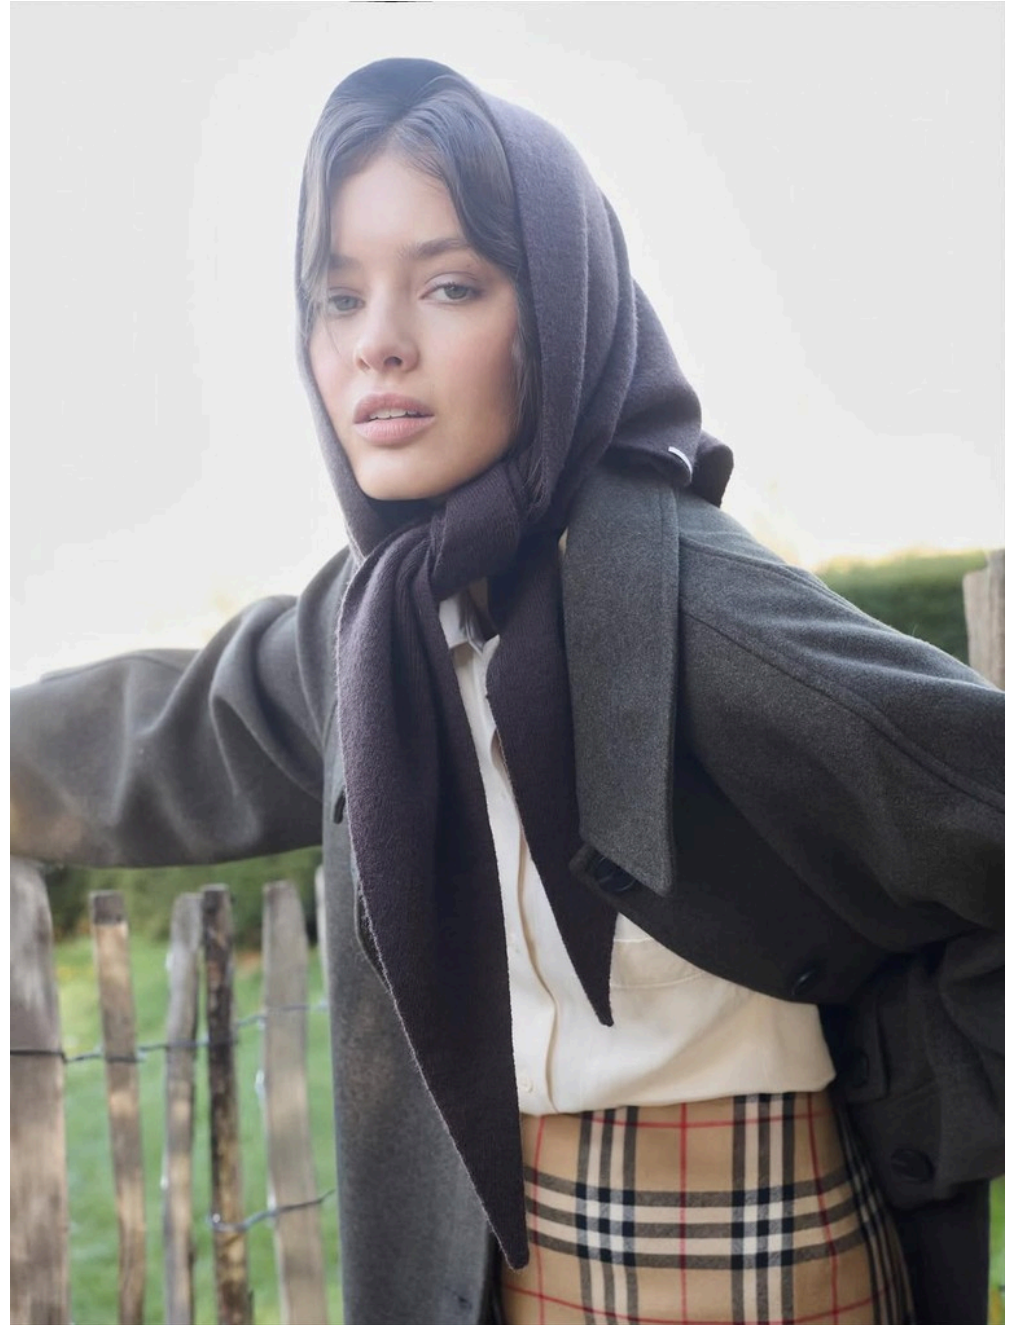

Mia Rossi

@miarossii__

ESTATURA
178cm/5'10"

BUSTO
78cm/30.7"

CINTURA
59cm/23.2"

CADERA
87cm/34.3"

ZAPATOS
39 EUR

CONTACT