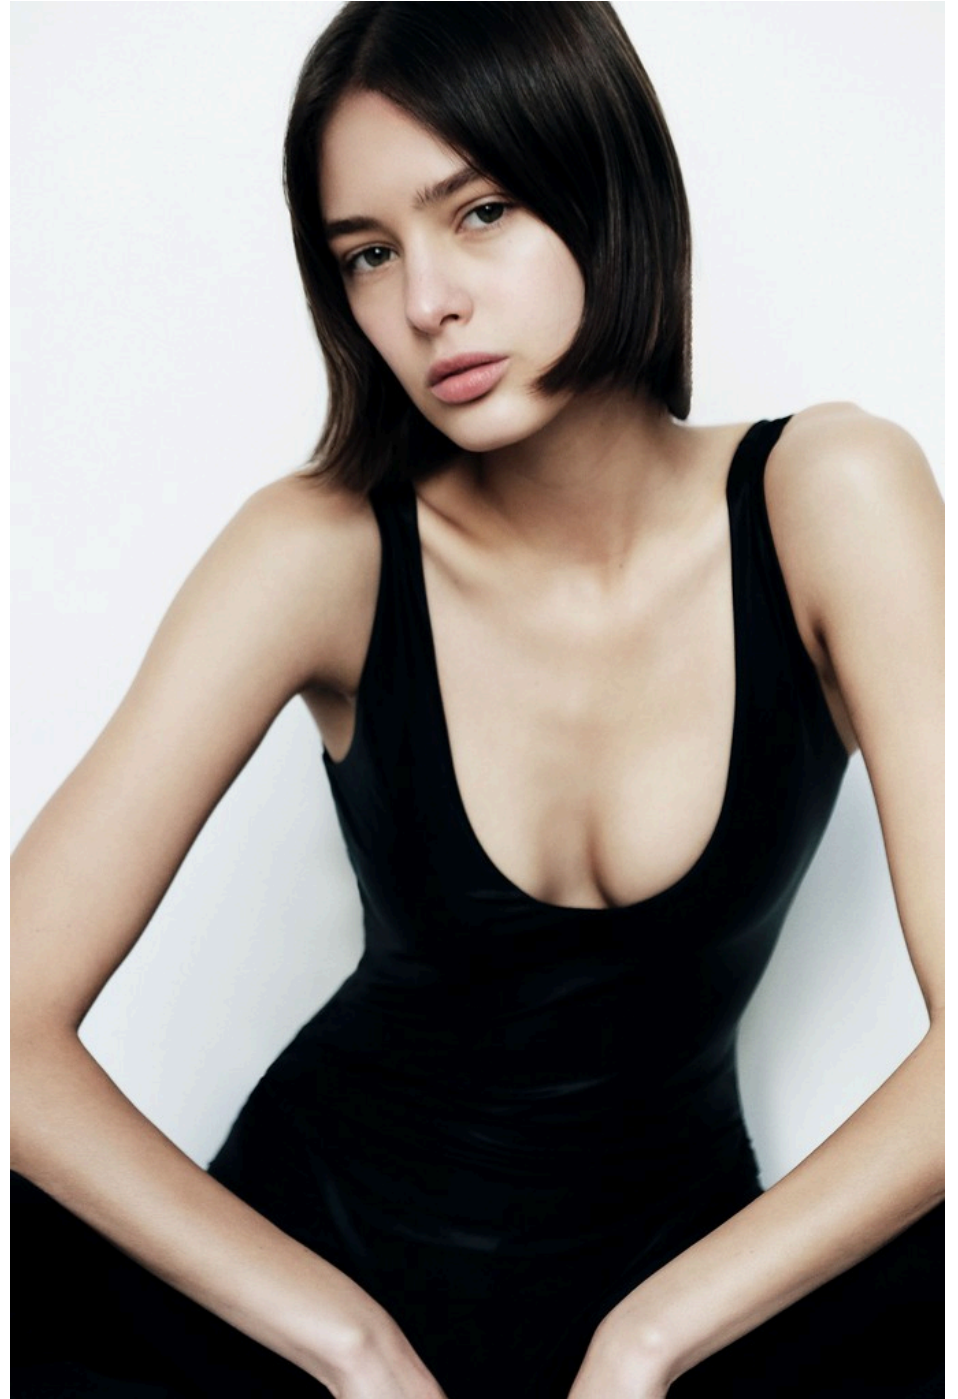

Mia Rossi

@miarossii__

ESTATURA
178cm/5'10"

BUSTO
78cm/30.7"

CINTURA
59cm/23.2"

CADERA
87cm/34.3"

ZAPATOS
39 EUR

CONTACT