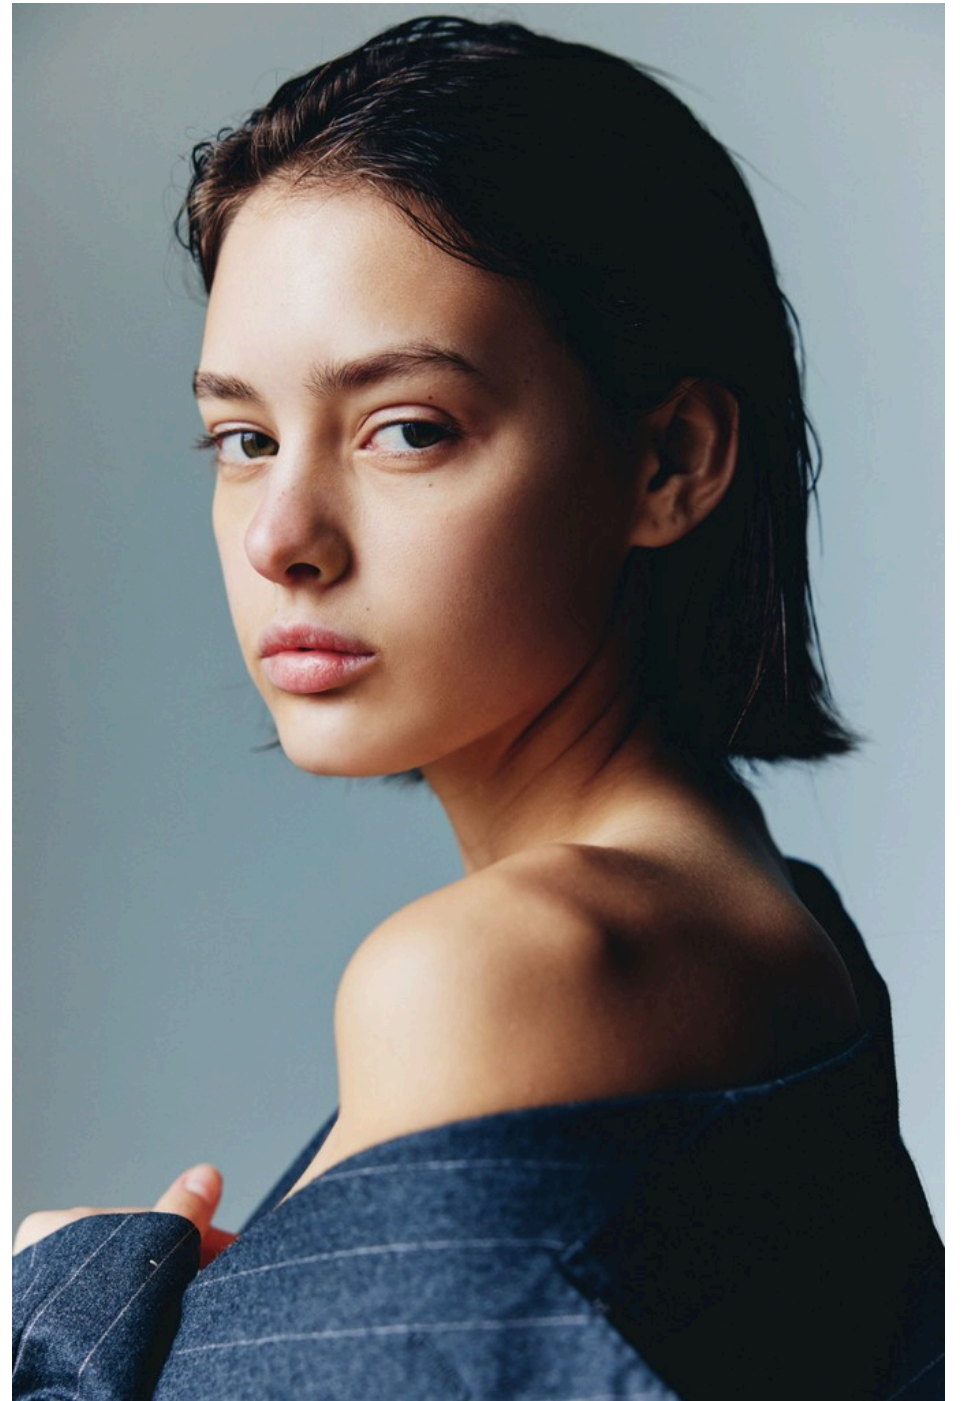

Mia Rossi

@miarossii__

ESTATURA
178cm/5'10"

BUSTO
78cm/30.7"

CINTURA
59cm/23.2"

CADERA
87cm/34.3"

ZAPATOS
39 EUR

CONTACT