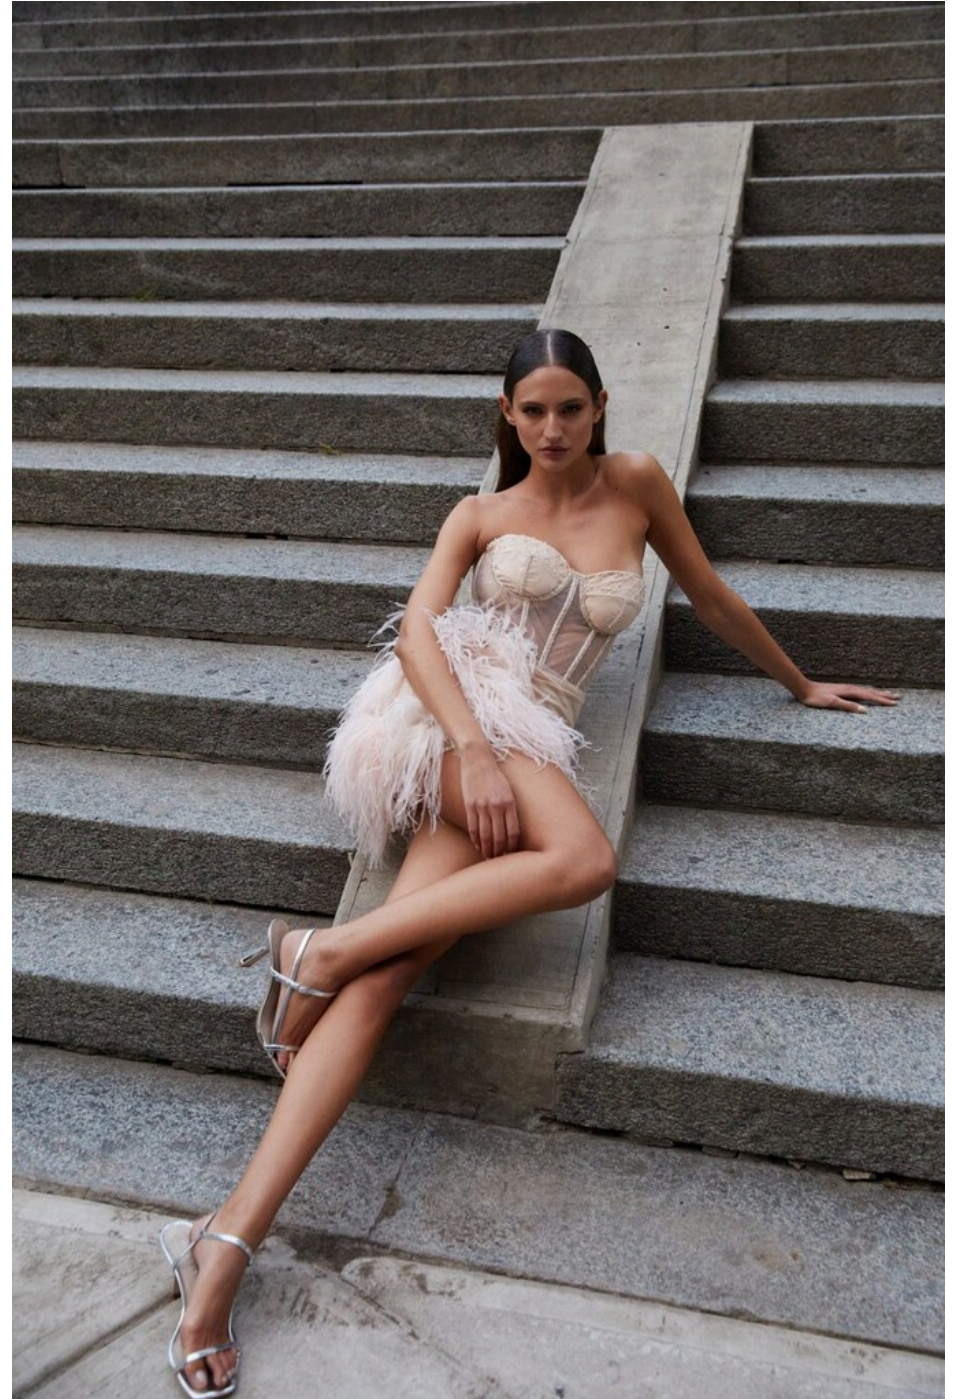

Milagros Alvarez

@mili Alvarez__

ESTATURA
175cm/5'9"

BUSTO
86cm/33.9"

CINTURA
64cm/25.2"

CADERA
93cm/36.6"

ZAPATOS
38 EUR

CONTACT