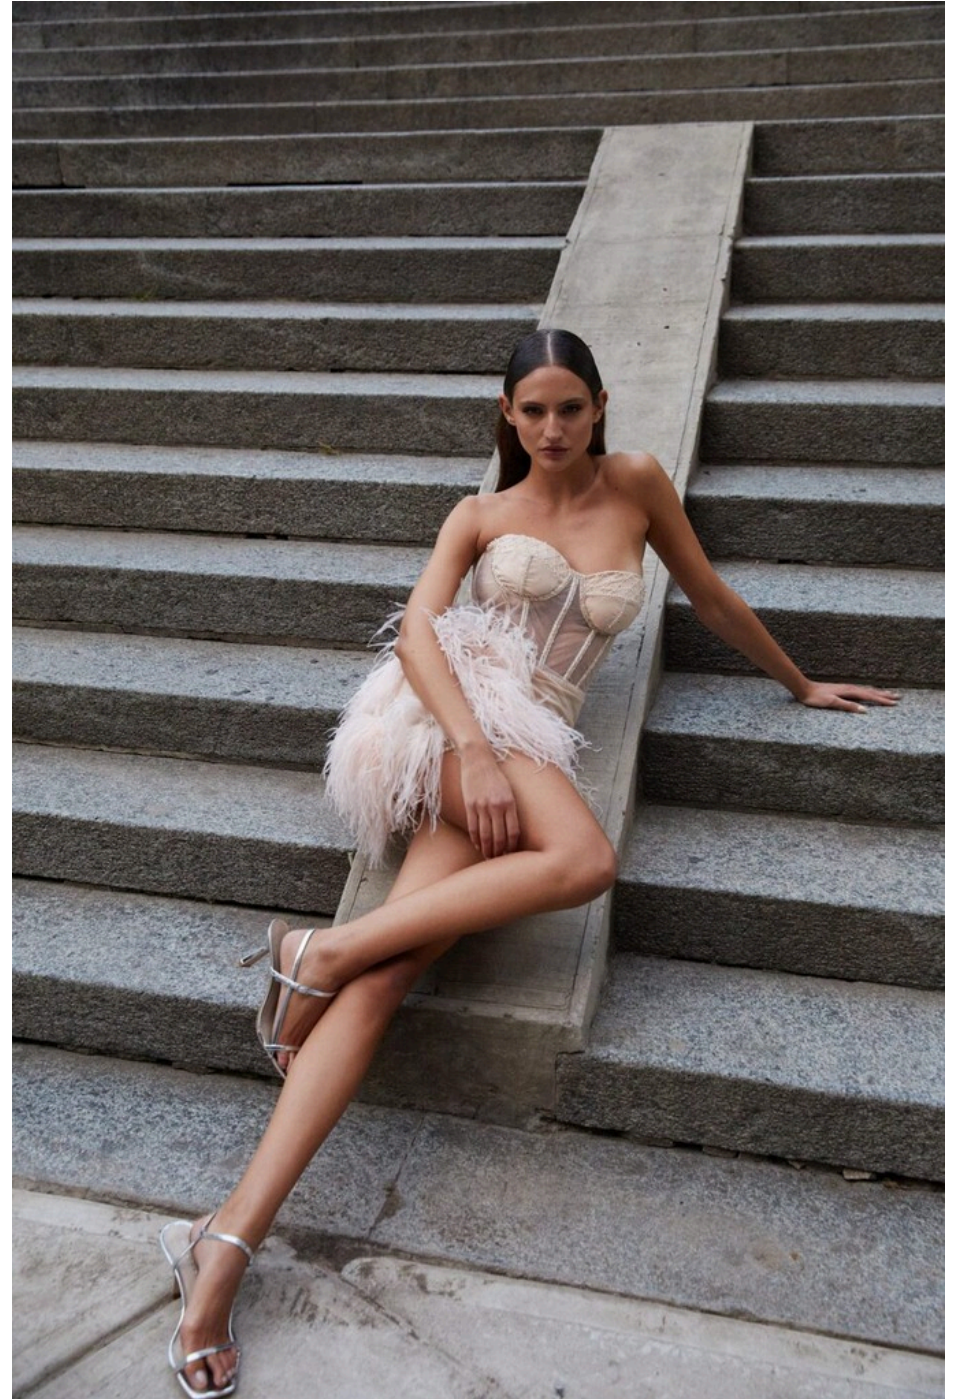

# Milagros Alvarez

@mili Alvarez\_\_

ESTATURA  
**175cm/5'9"**

BUSTO  
**86cm/33.9"**

CINTURA  
**64cm/25.2"**

CADERA  
**93cm/36.6"**

ZAPATOS  
**38 EUR**