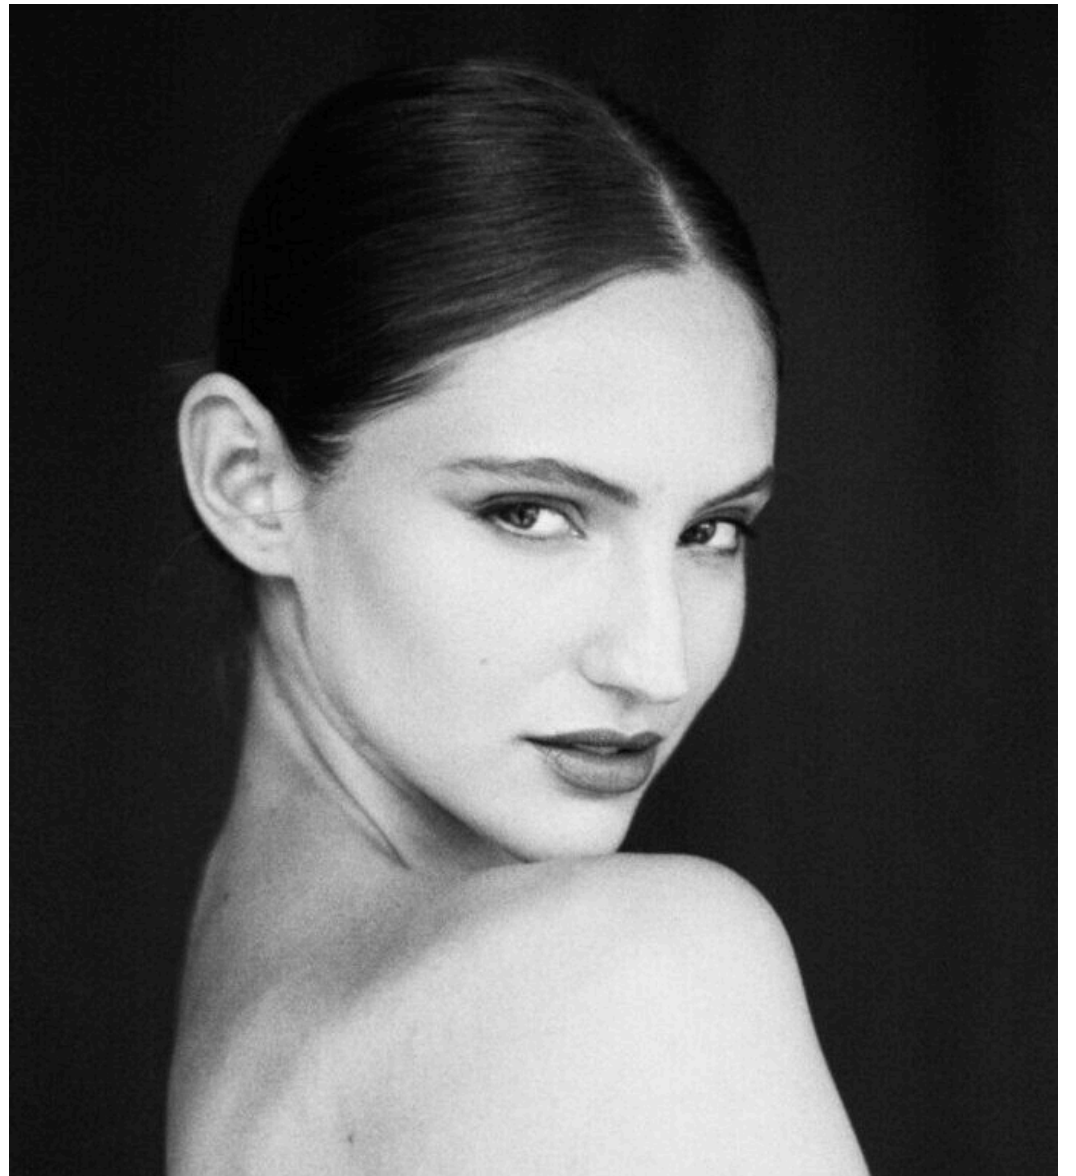

# Milagros Alvarez

@mili Alvarez\_\_

ESTATURA  
**175cm/5'9"**

BUSTO  
**86cm/33.9"**

CINTURA  
**64cm/25.2"**

CADERA  
**93cm/36.6"**

ZAPATOS  
**38 EUR**