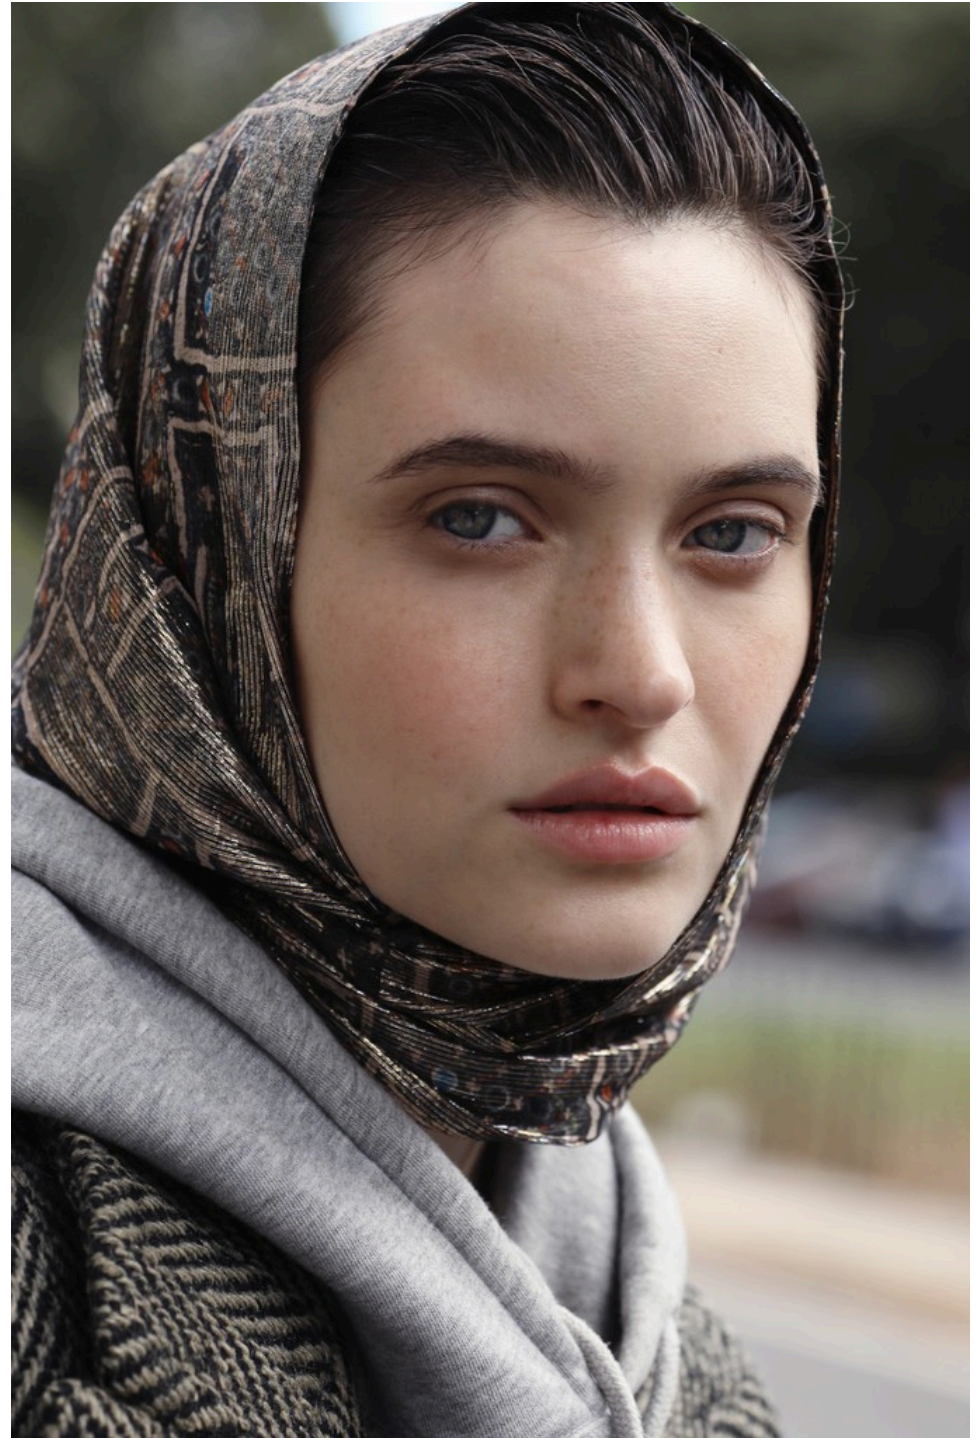

Sofia Romay

@sofiromay_

ESTATURA
177cm/5'10"

BUSTO
77cm/30.3"

CINTURA
61cm/24"

CADERA
90cm/35.4"

ZAPATOS
38 EUR

CONTACT