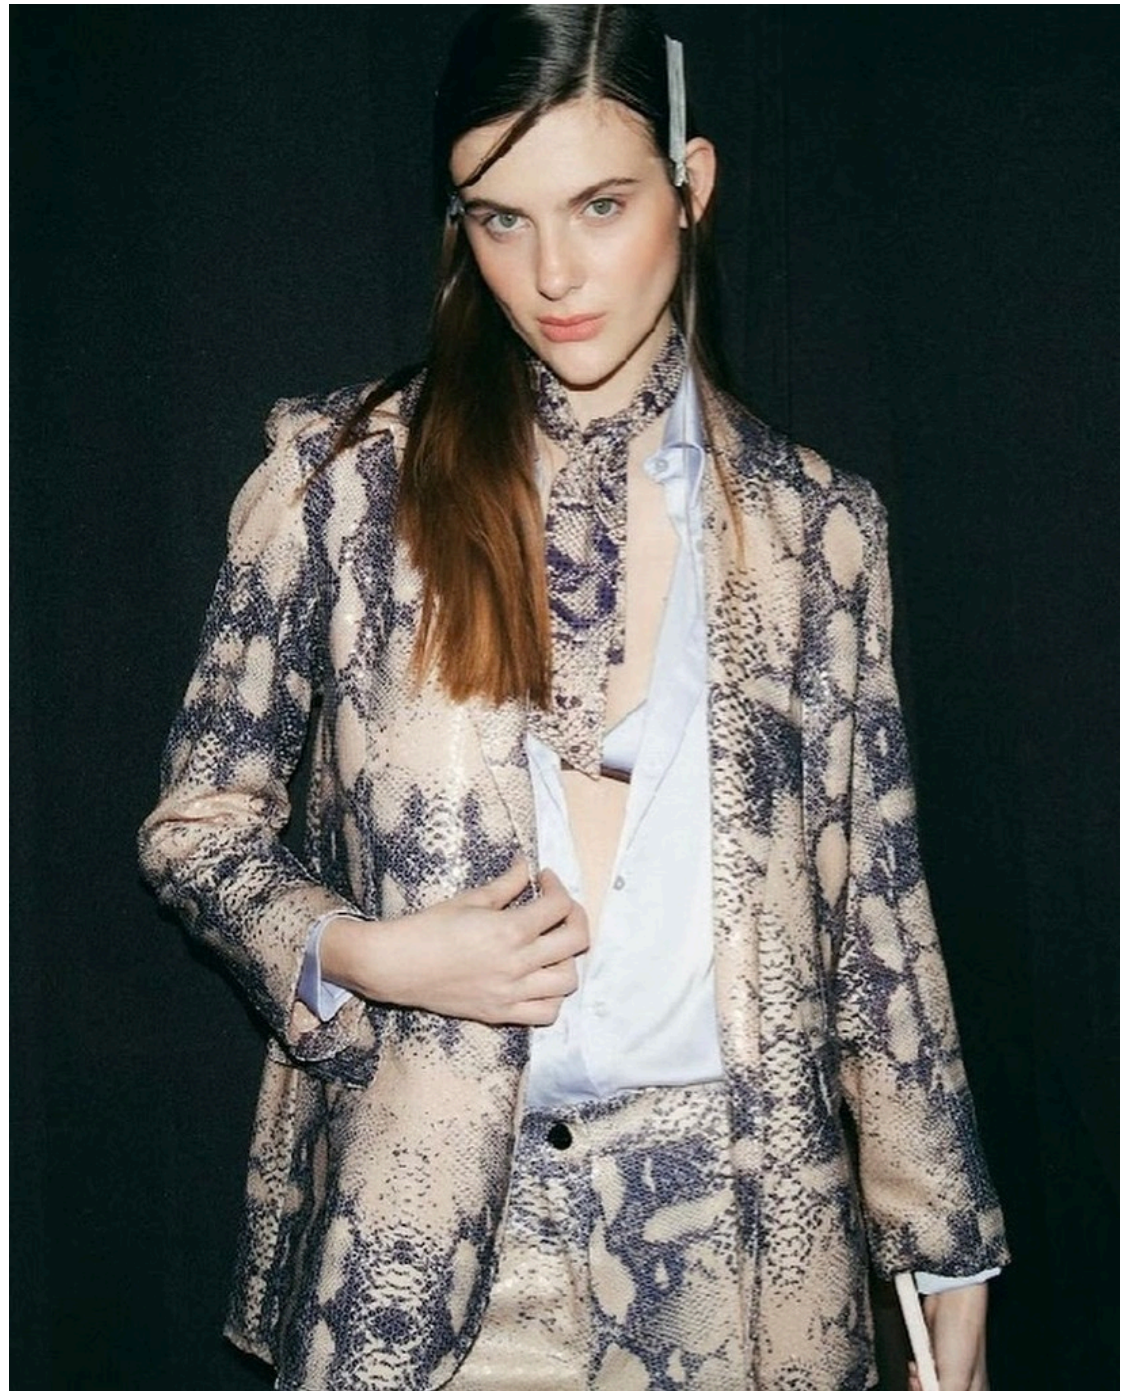

Sofía Compalati

@sofi.compalati

ESTATURA
177cm/5'10"

BUSTO
76cm/29.9"

CINTURA
62cm/24.4"

CADERA
92cm/36.2"

ZAPATOS
39 EUR

CONTACT