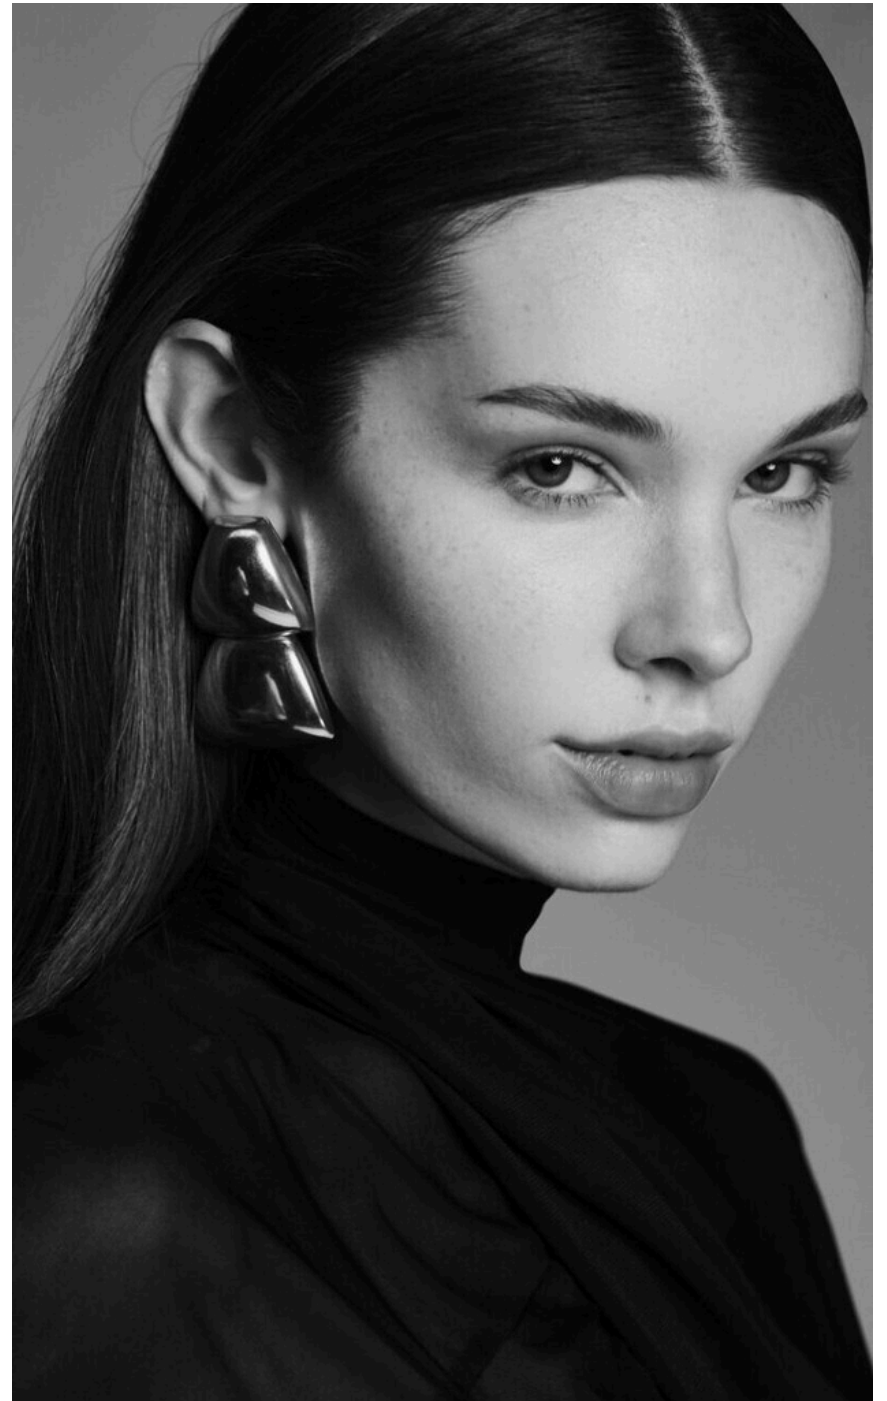

Sophie

@ricosof

ESTATURA
178cm/5'10"

BUSTO
76cm/29.9"

CINTURA
58cm/22.8"

CADERA
85cm/33.5"

ZAPATOS
40 EUR

CONTACT