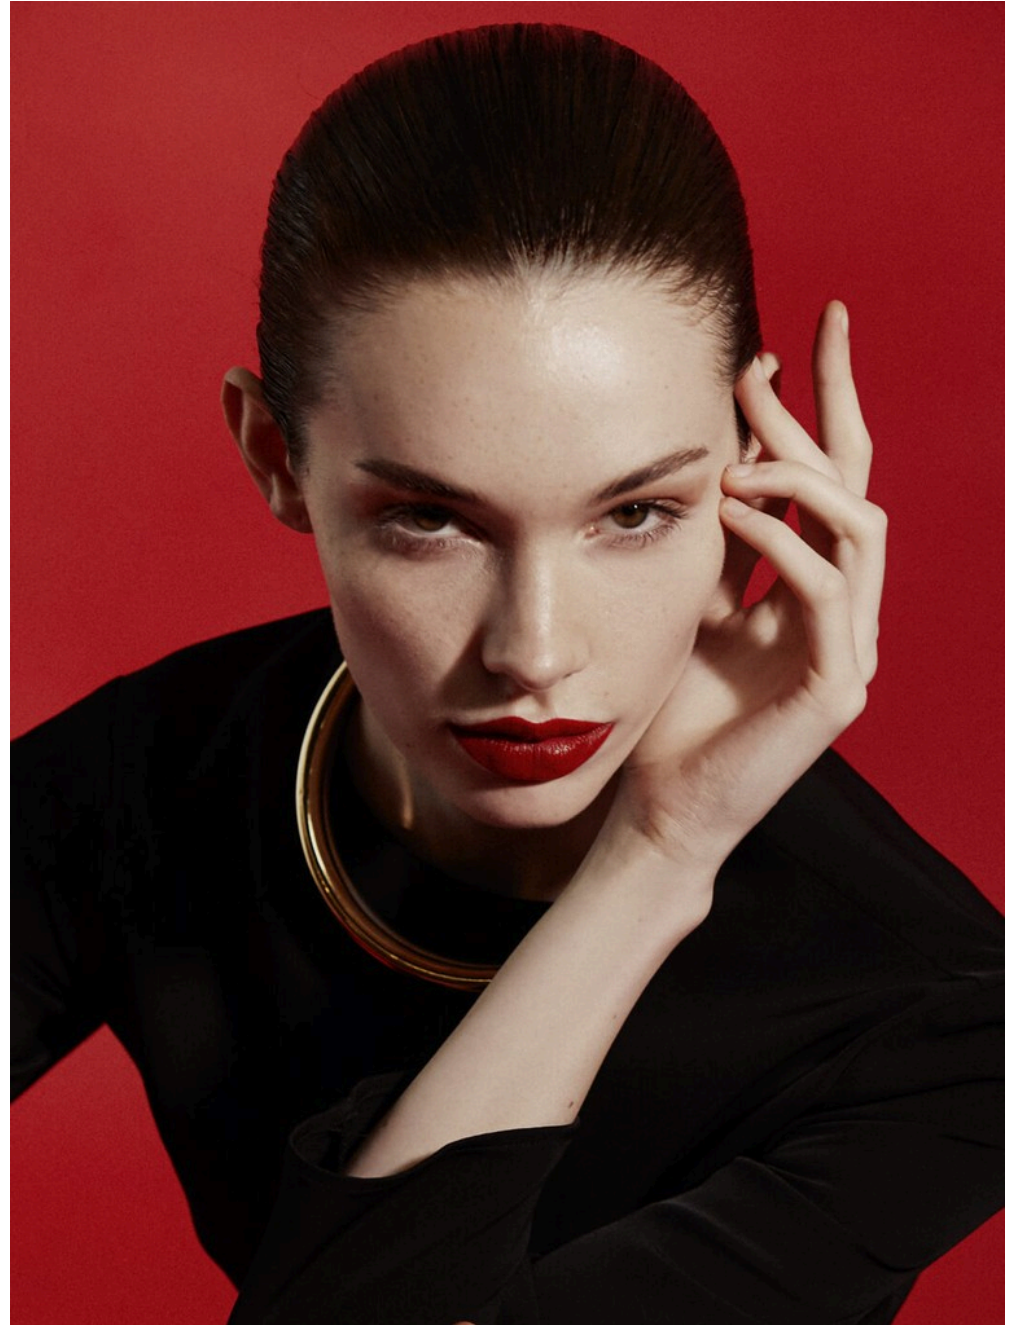

Sophie

@ricosof

ESTATURA
178cm/5'10"

BUSTO
76cm/29.9"

CINTURA
58cm/22.8"

CADERA
85cm/33.5"

ZAPATOS
40 EUR

CONTACT