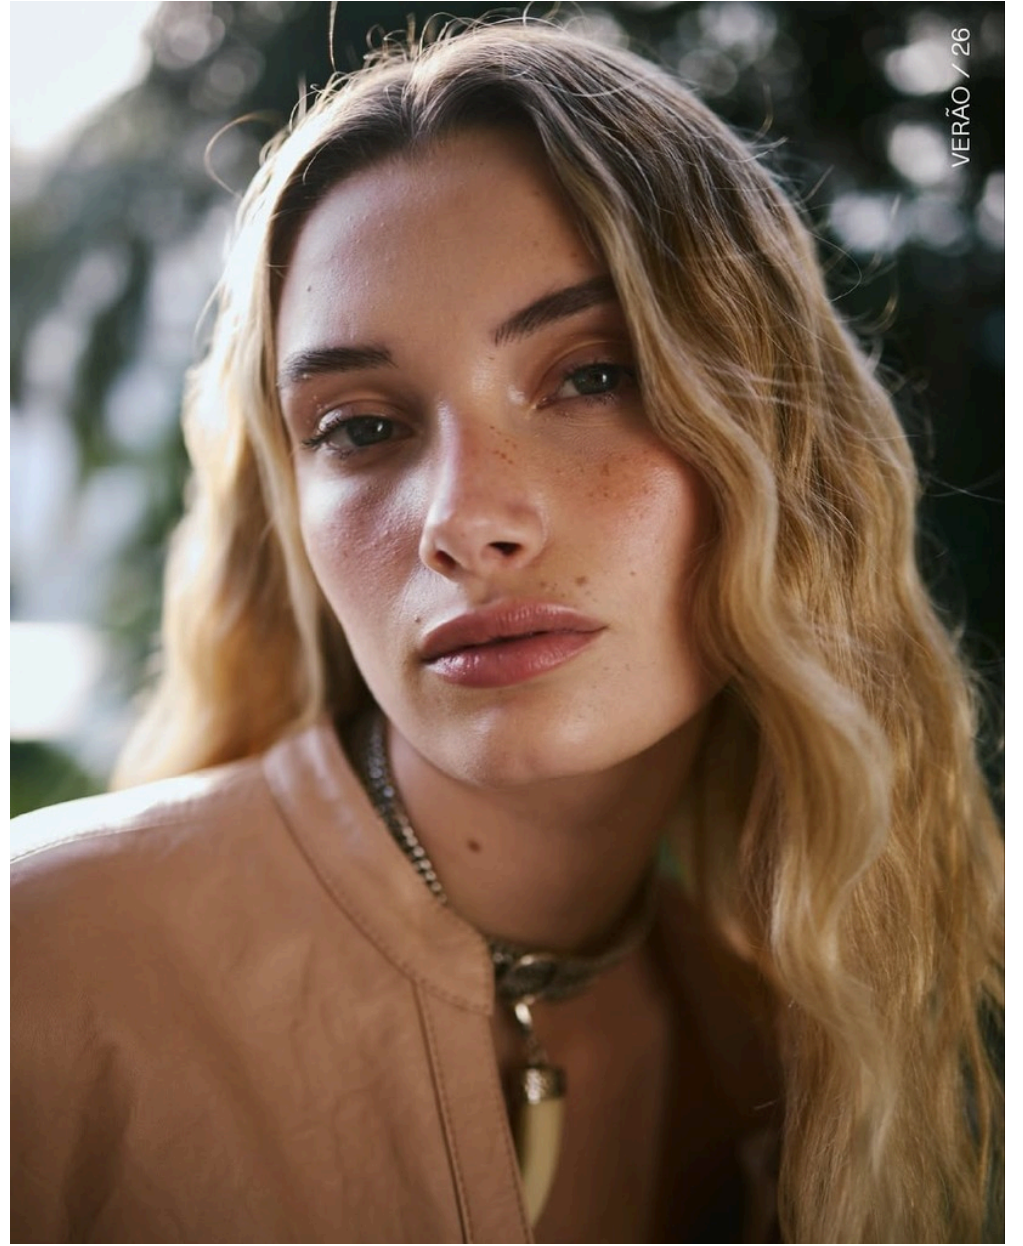

# Valentina Azpilicueta

@valentinaazpilicueta

ESTATURA  
**177cm/5'10"**

BUSTO  
**80cm/31.5"**

CINTURA  
**62cm/24.4"**

CADERA  
**93cm/36.6"**

ZAPATOS  
**39 EUR**

VERÃO / 26