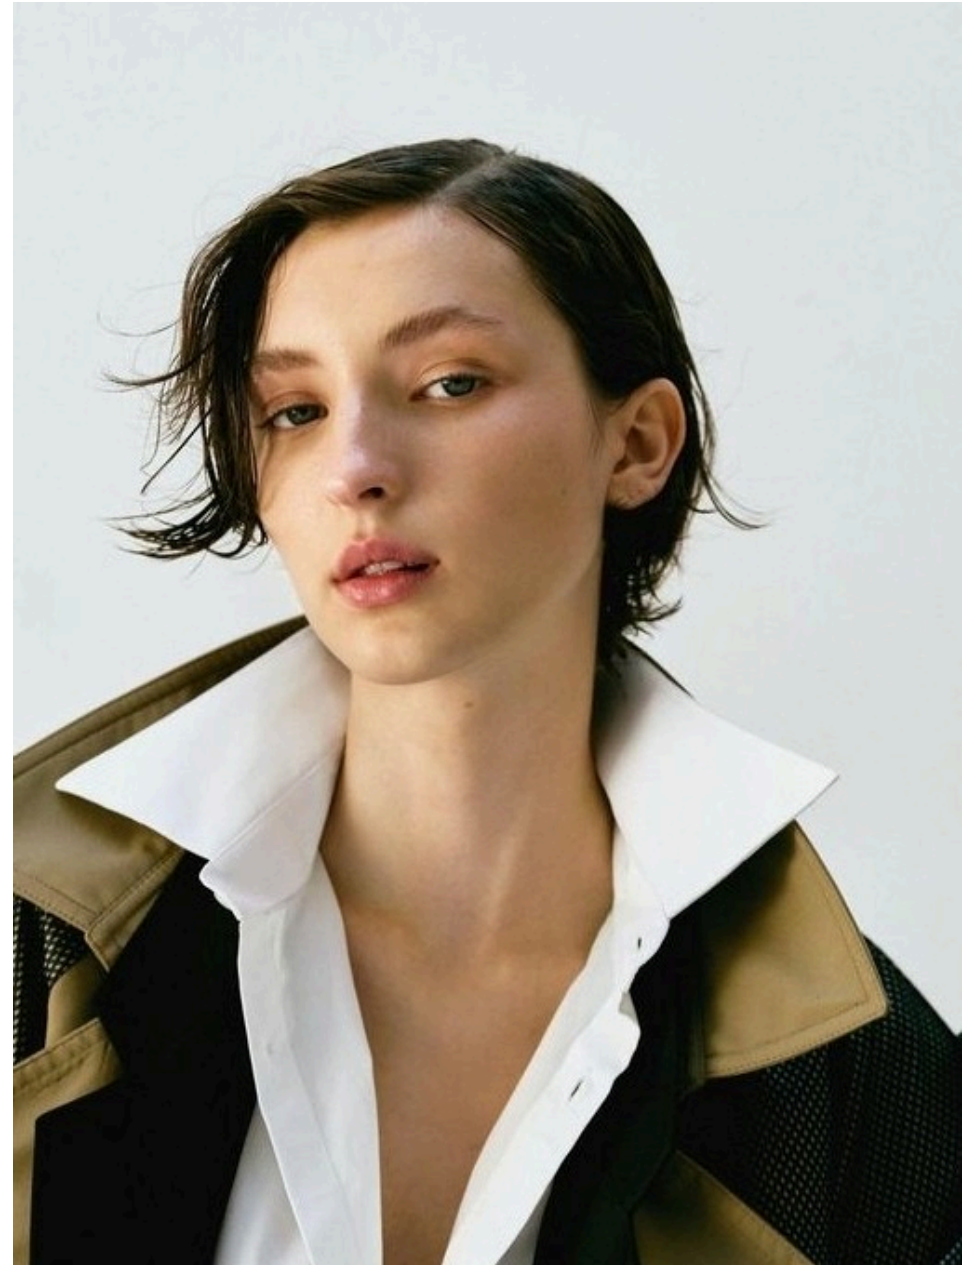

Victoria Maffeo

Cuevas

@vickymaffeo

ESTATURA
170cm/5'7"

BUSTO
77cm/30.3"

CINTURA
58cm/22.8"

CADERA
86cm/33.9"

ZAPATOS
36 EUR