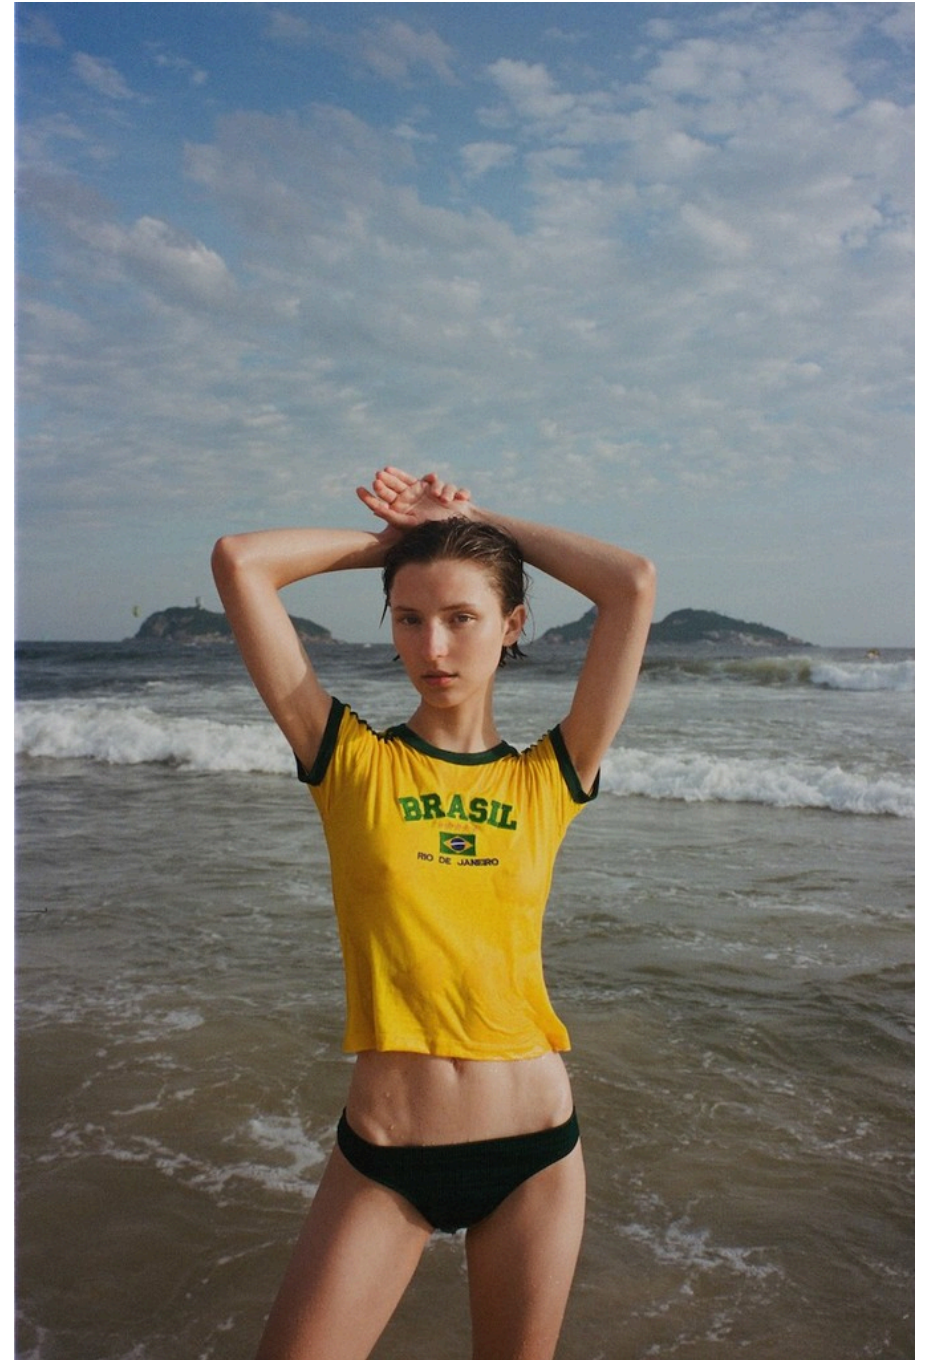

Victoria Maffeo

Cuevas

@vickymaffeo

ESTATURA
170cm/5'7"

BUSTO
77cm/30.3"

CINTURA
58cm/22.8"

CADERA
86cm/33.9"

ZAPATOS
36 EUR