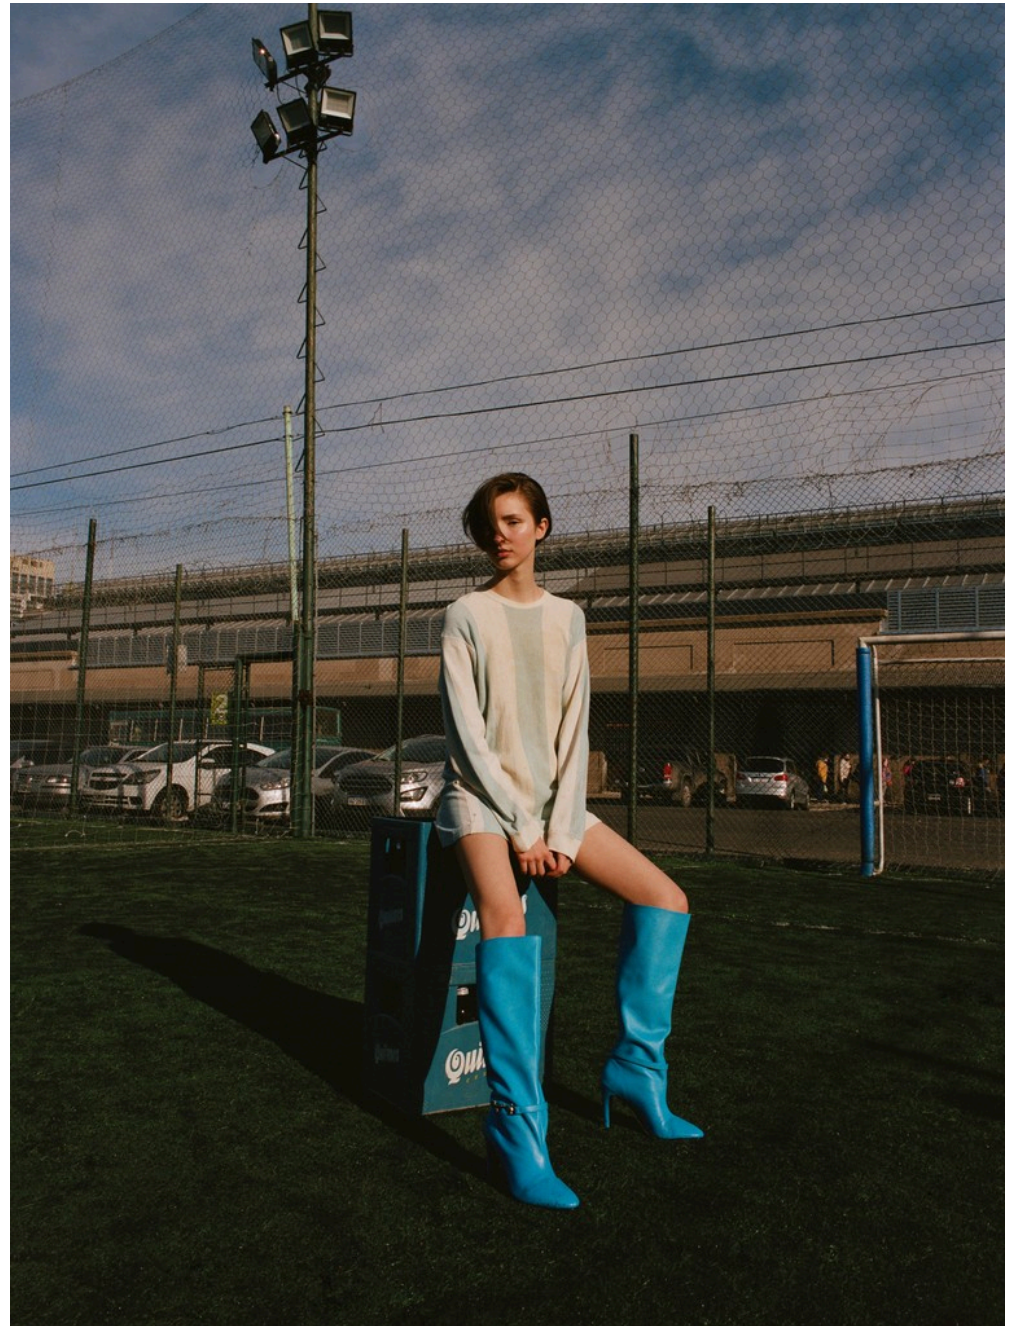

Victoria Maffeo

Cuevas

@vickymaffeo

ESTATURA
170cm/5'7"

BUSTO
77cm/30.3"

CINTURA
58cm/22.8"

CADERA
86cm/33.9"

ZAPATOS
36 EUR