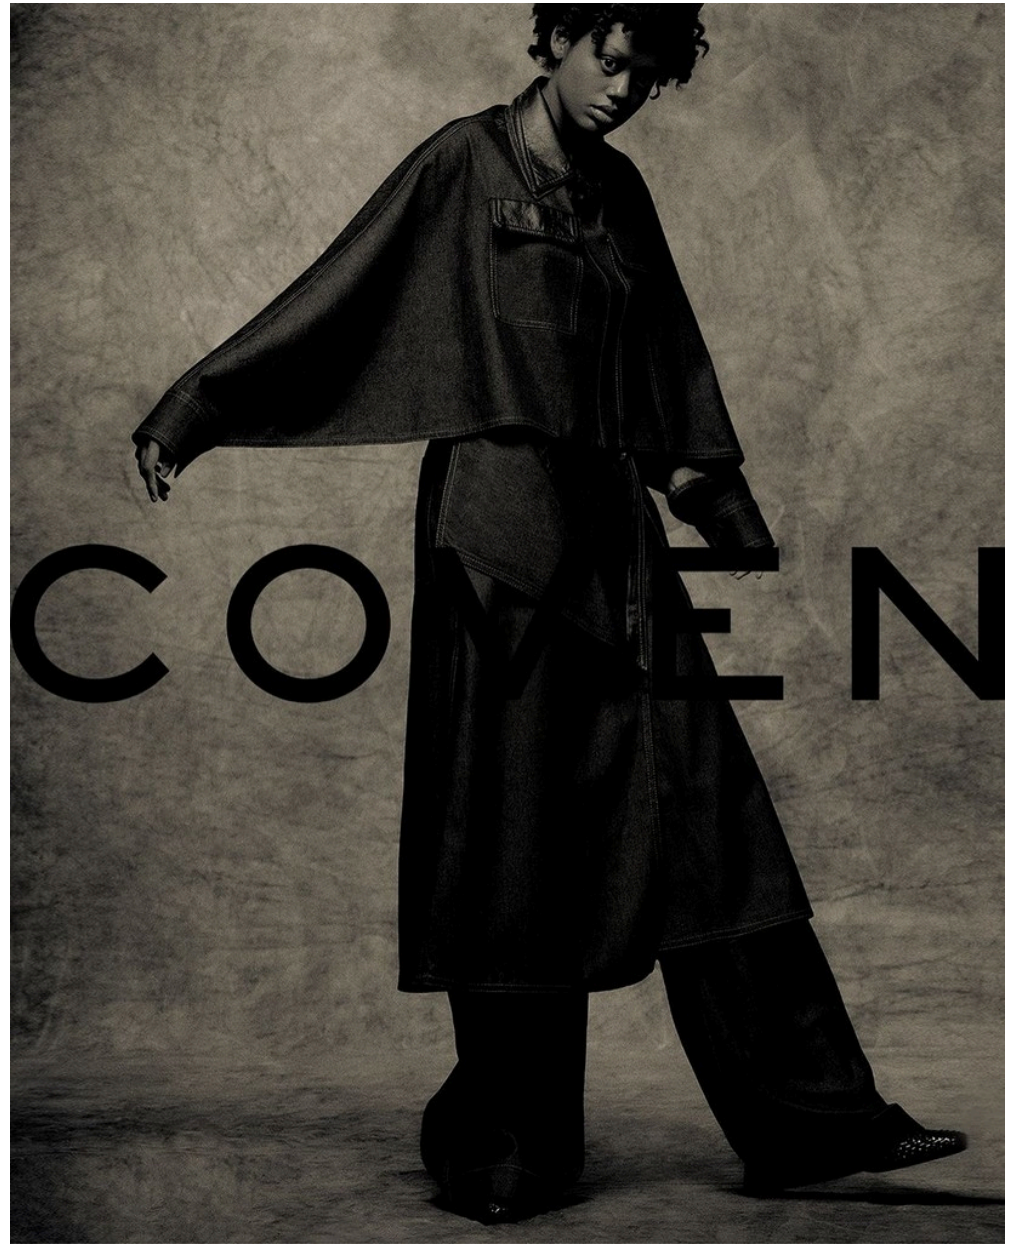

Willany Santos

@willanysantana_

ESTATURA
178cm/5'10"

BUSTO
79cm/31.1"

CINTURA
58cm/22.8"

CADERA
85cm/33.5"

ZAPATOS
37 EUR

Numéro
NETHERLANDS

Na dúvida, siga as
passos dela. Mãe foi
sempre tendência.

AREZZO

MÃE SEMPRE PRESENTE

THE *best*
PUMPS

L'OFFICIEL

CONTACT

emi@look1models.com
+33 6 30 43 36 23

leo@look1models.com
+54 9 11 6791 - 6622