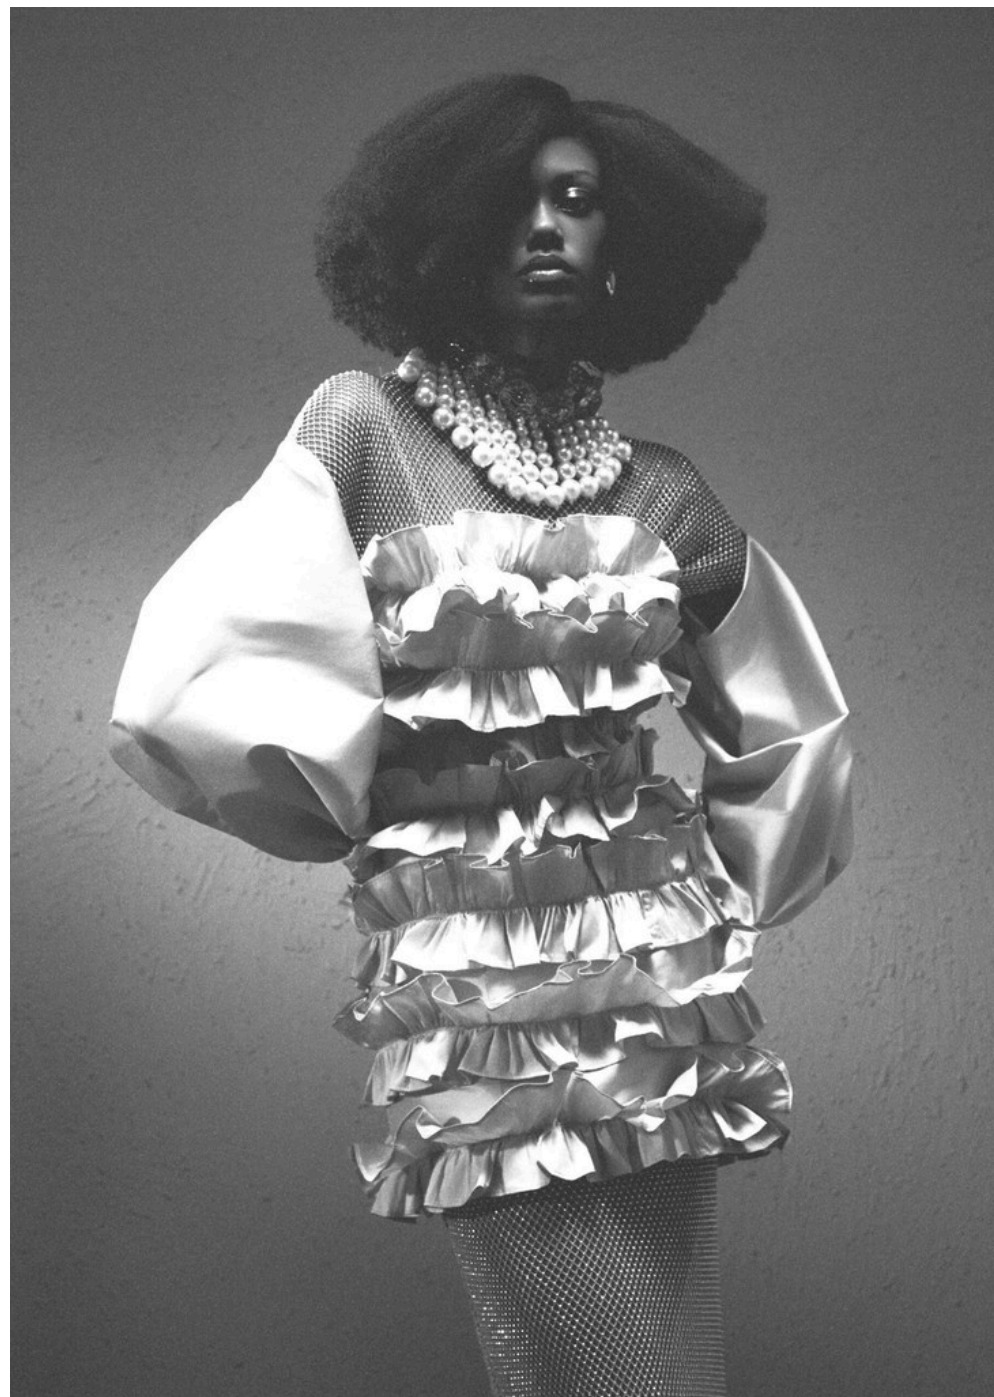

Willany Santos

@willanysantana_

ESTATURA
178cm/5'10"

BUSTO
79cm/31.1"

CINTURA
58cm/22.8"

CADERA
85cm/33.5"

ZAPATOS
37 EUR

Numéro
NETHERLANDS

Na dúvida, siga as
passos dela. Mãe foi
sempre tendência.

AREZZO

MÃE SEMPRE PRESENTE

THE *best*
PUMPS

L'OFFICIEL

CONTACT

emi@look1models.com
+33 6 30 43 36 23

leo@look1models.com
+54 9 11 6791 - 6622