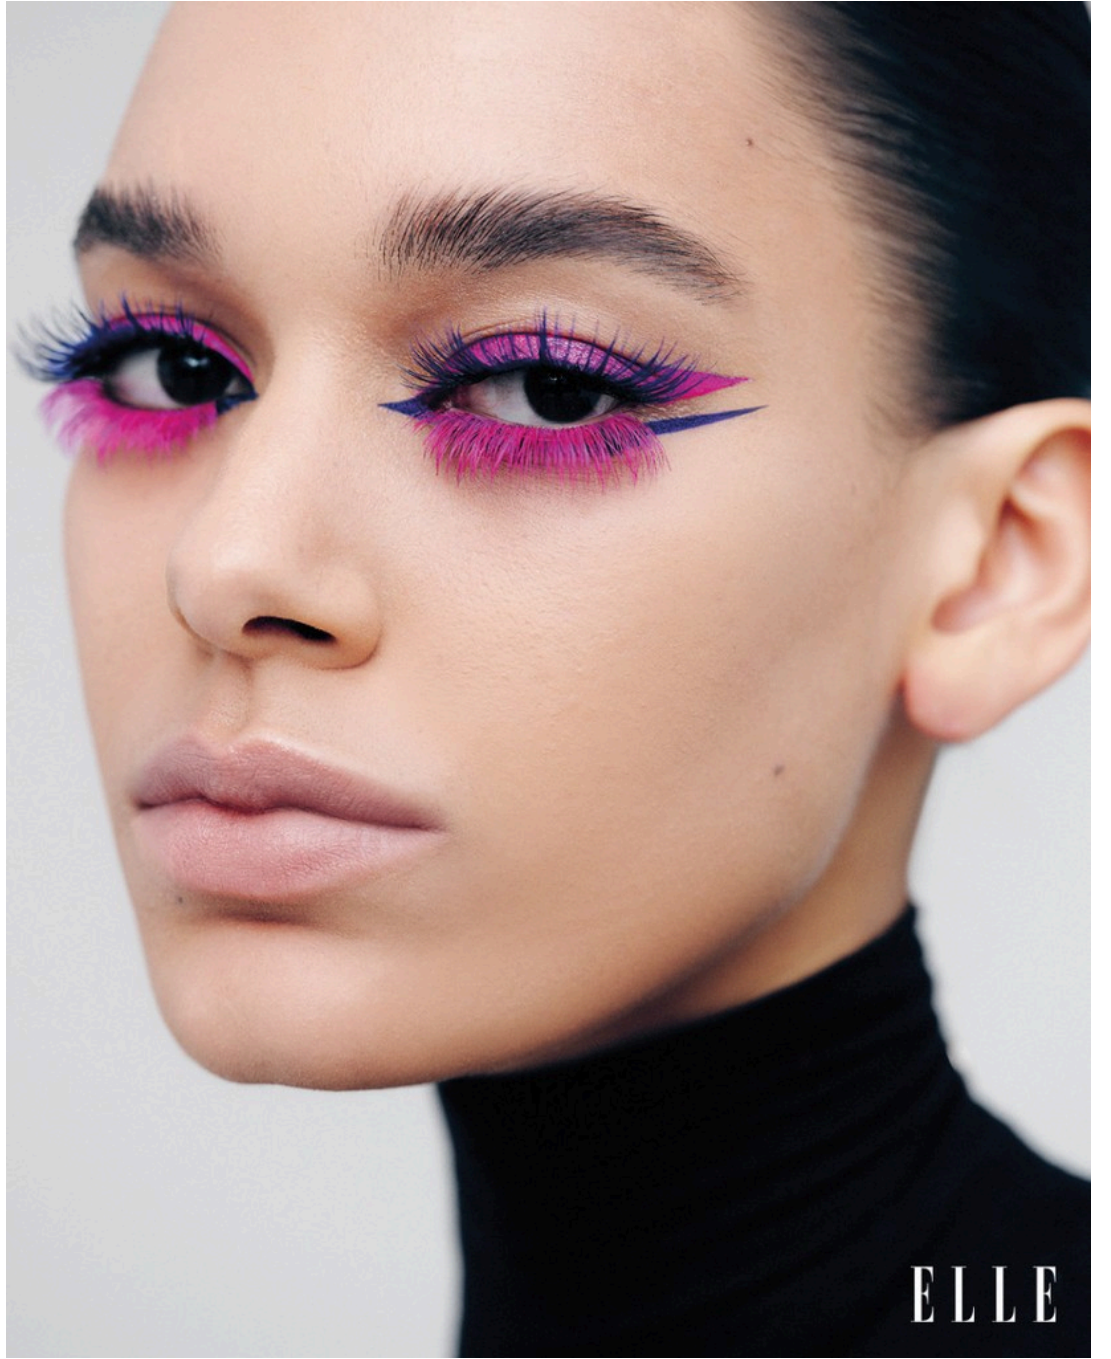

# Maiara Silva

@maiisv

ESTATURA  
**181cm/5'11"**

BUSTO  
**79cm/31.1"**

CINTURA  
**59cm/23.2"**

CADERA  
**88cm/34.6"**

ZAPATOS  
**39 EUR**