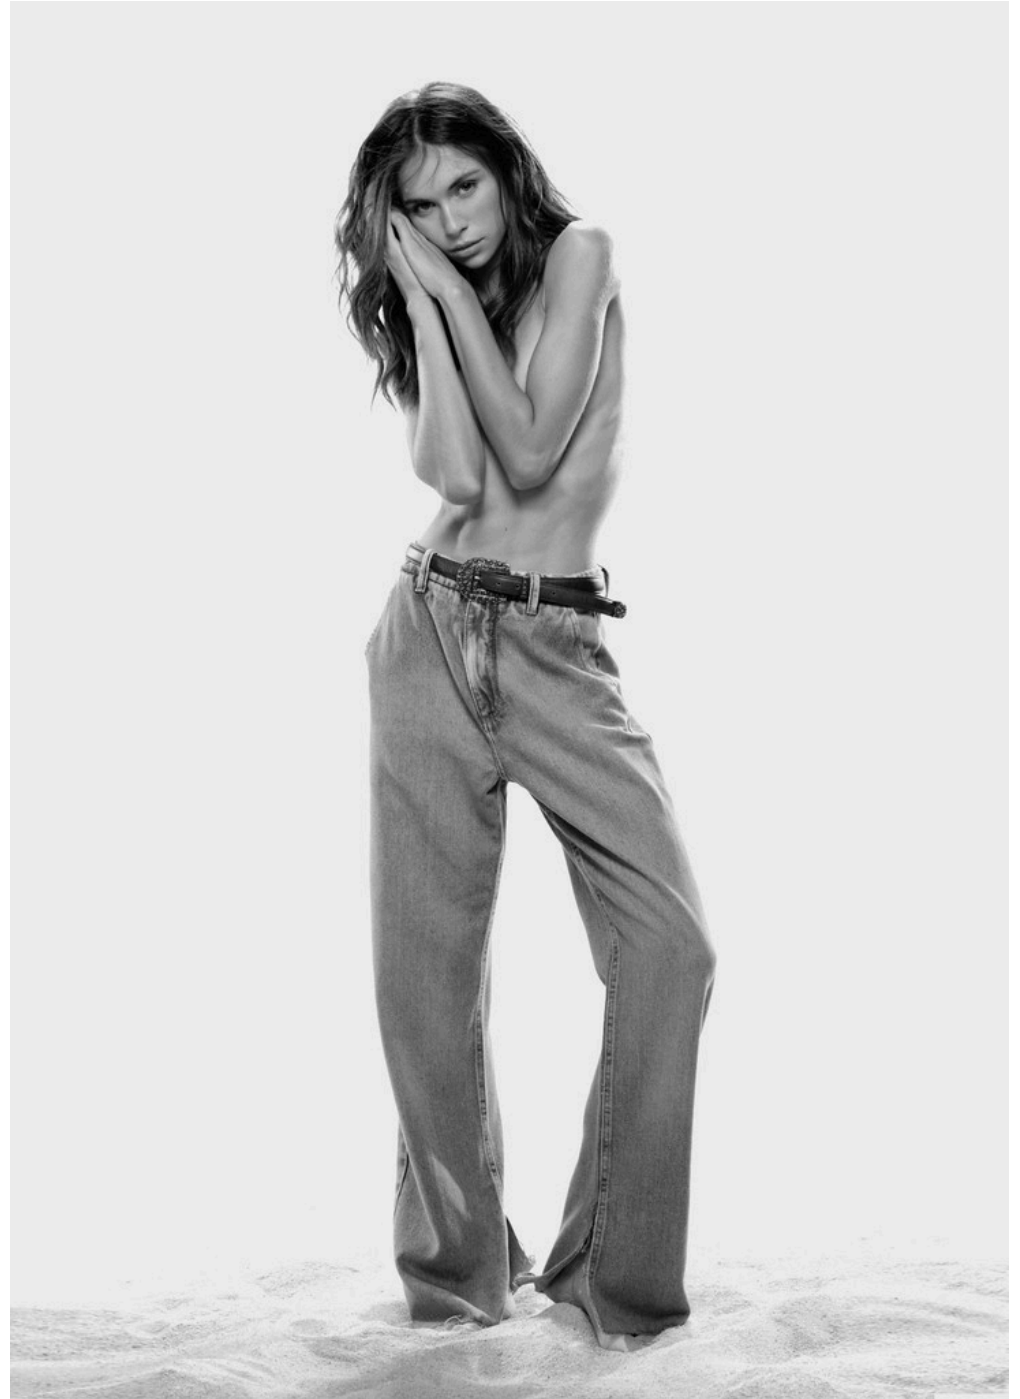

Candela Gomez

@candelagomeznobile

ESTATURA
176cm/5'9"

BUSTO
80cm/31.5"

CINTURA
60cm/23.6"

CADERA
86cm/33.9"

ZAPATOS
40 EUR

CONTACT