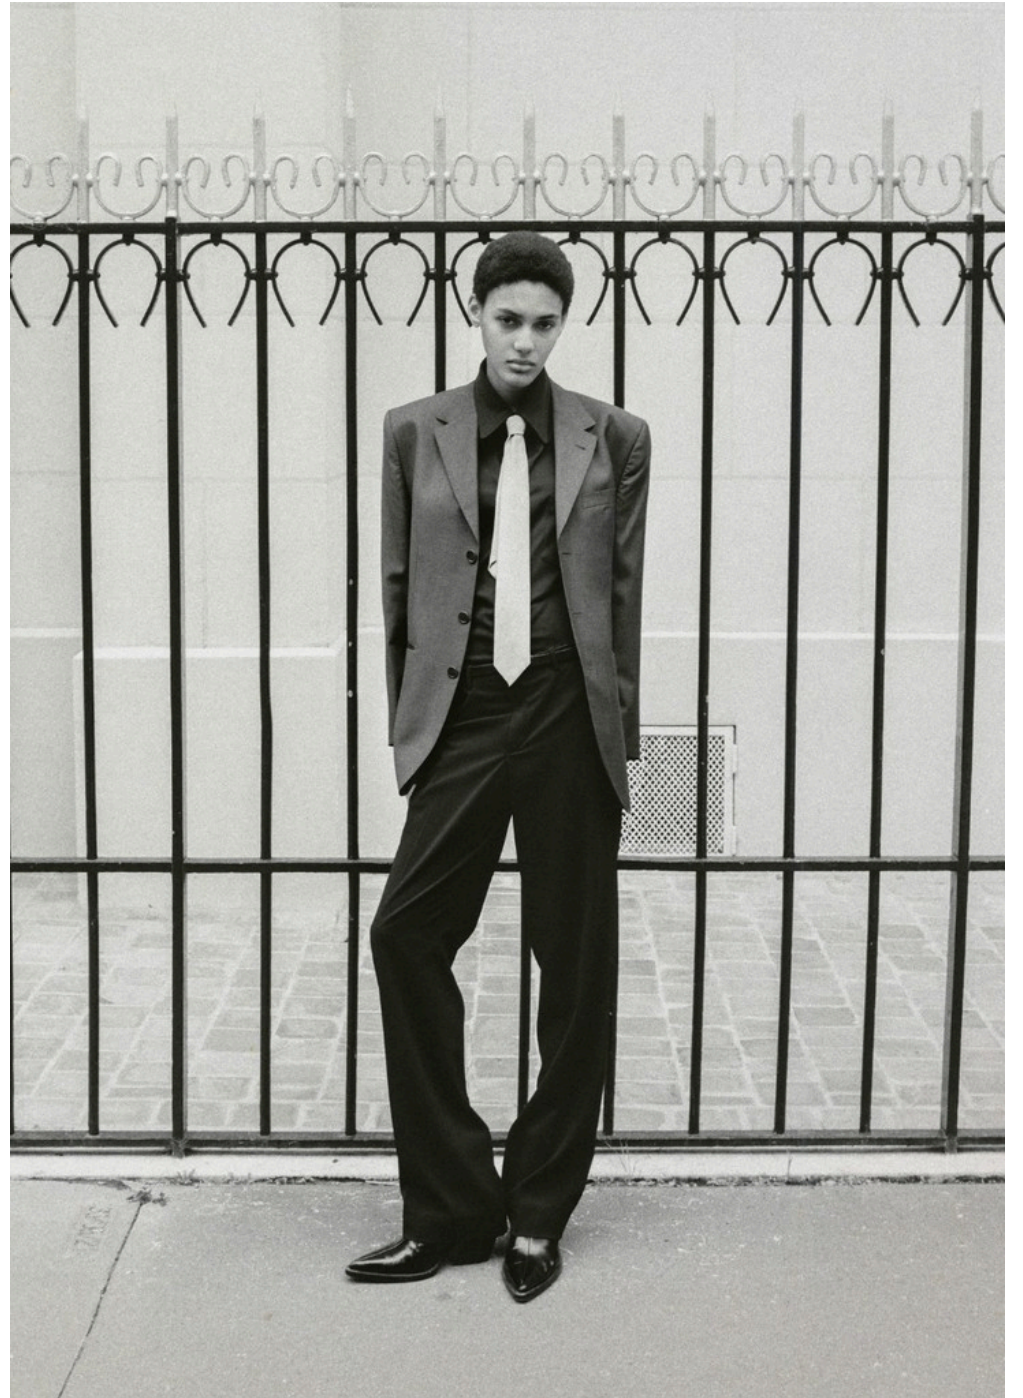

Beatriz Santos

@iambeatriz_santos

ESTATURA
178cm/5'10"

BUSTO
81cm/31.9"

CINTURA
60cm/23.6"

CADERA
86cm/33.9"

ZAPATOS
37.5/38 BR

CONTACT