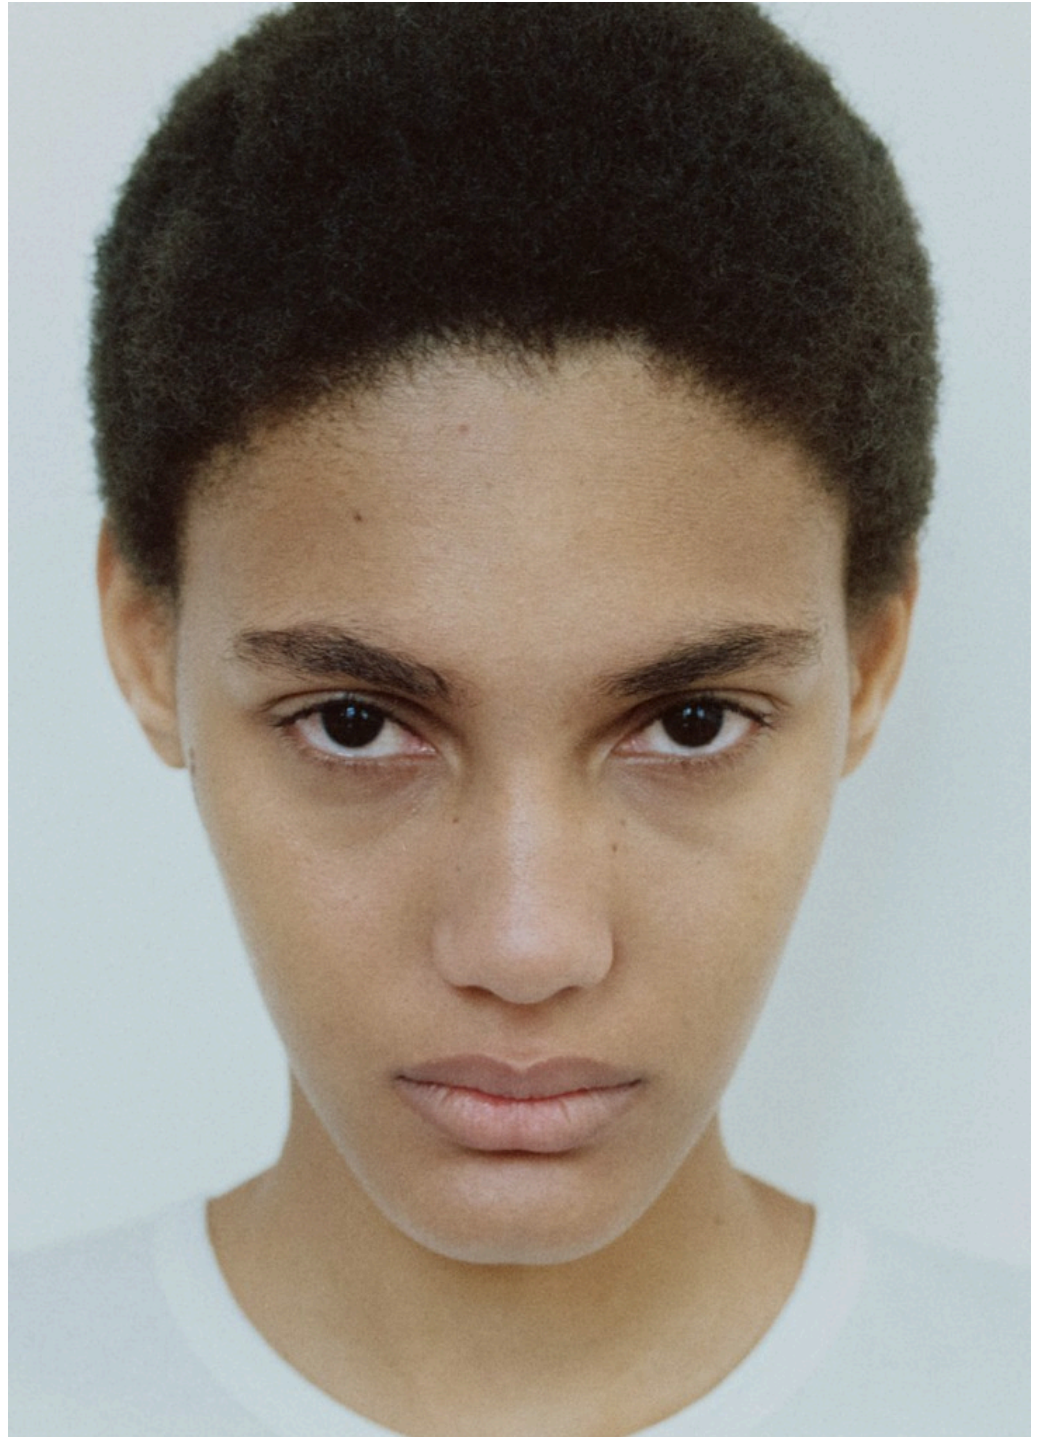

Beatriz Santos

@iambeatriz_santos

ESTATURA
178cm/5'10"

BUSTO
81cm/31.9"

CINTURA
60cm/23.6"

CADERA
86cm/33.9"

ZAPATOS
37.5/38 BR

CONTACT