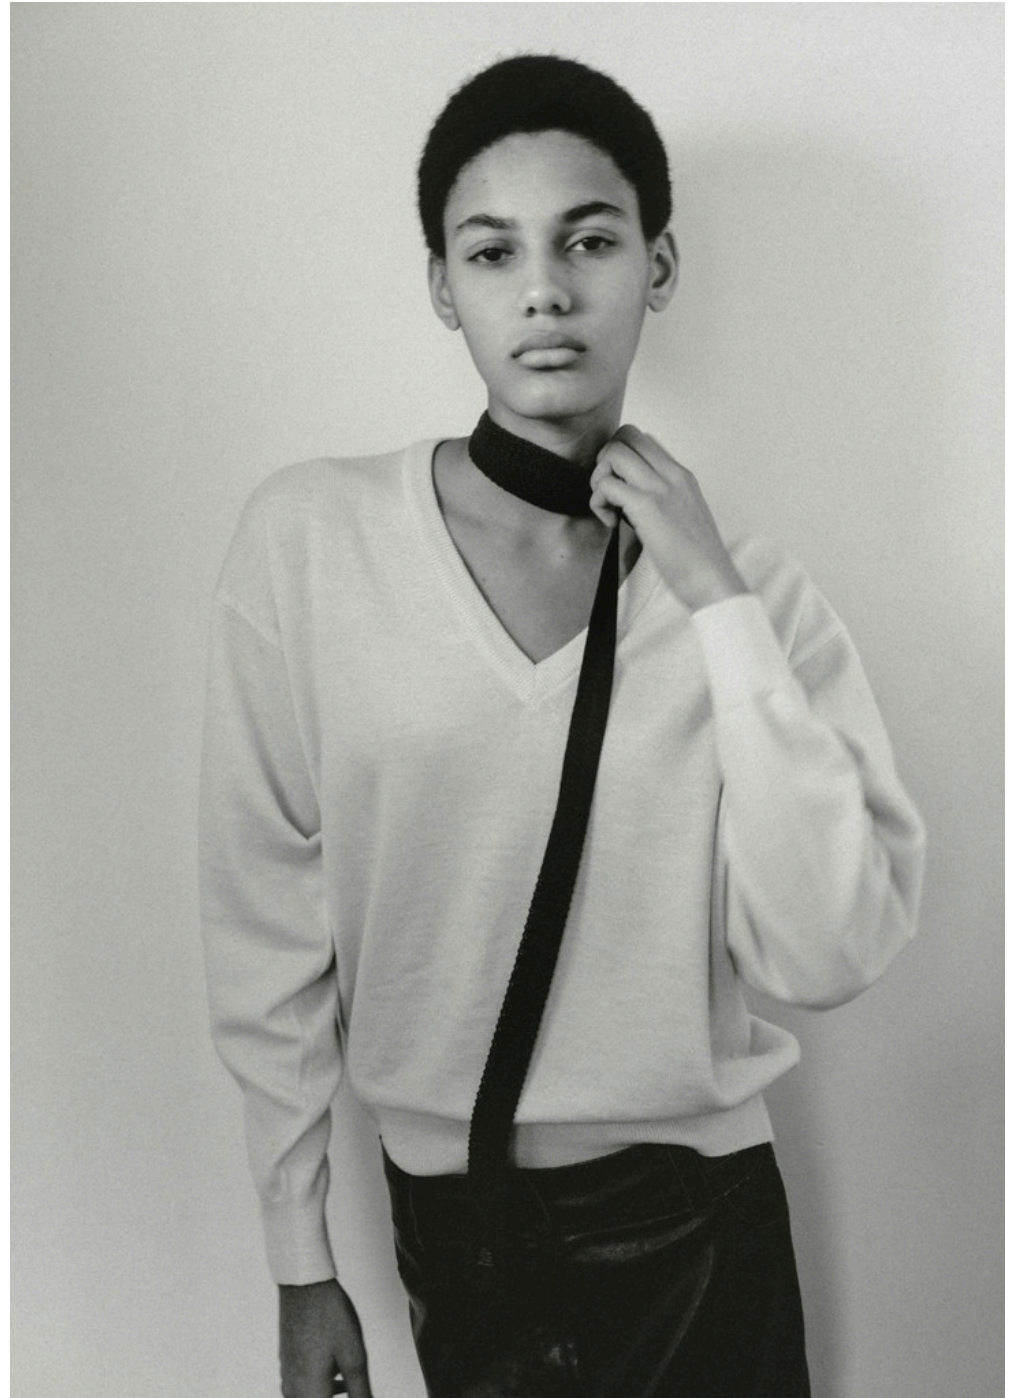

Beatriz Santos

@iambeatriz_santos

ESTATURA
178cm/5'10"

BUSTO
81cm/31.9"

CINTURA
60cm/23.6"

CADERA
86cm/33.9"

ZAPATOS
37.5/38 BR

CONTACT