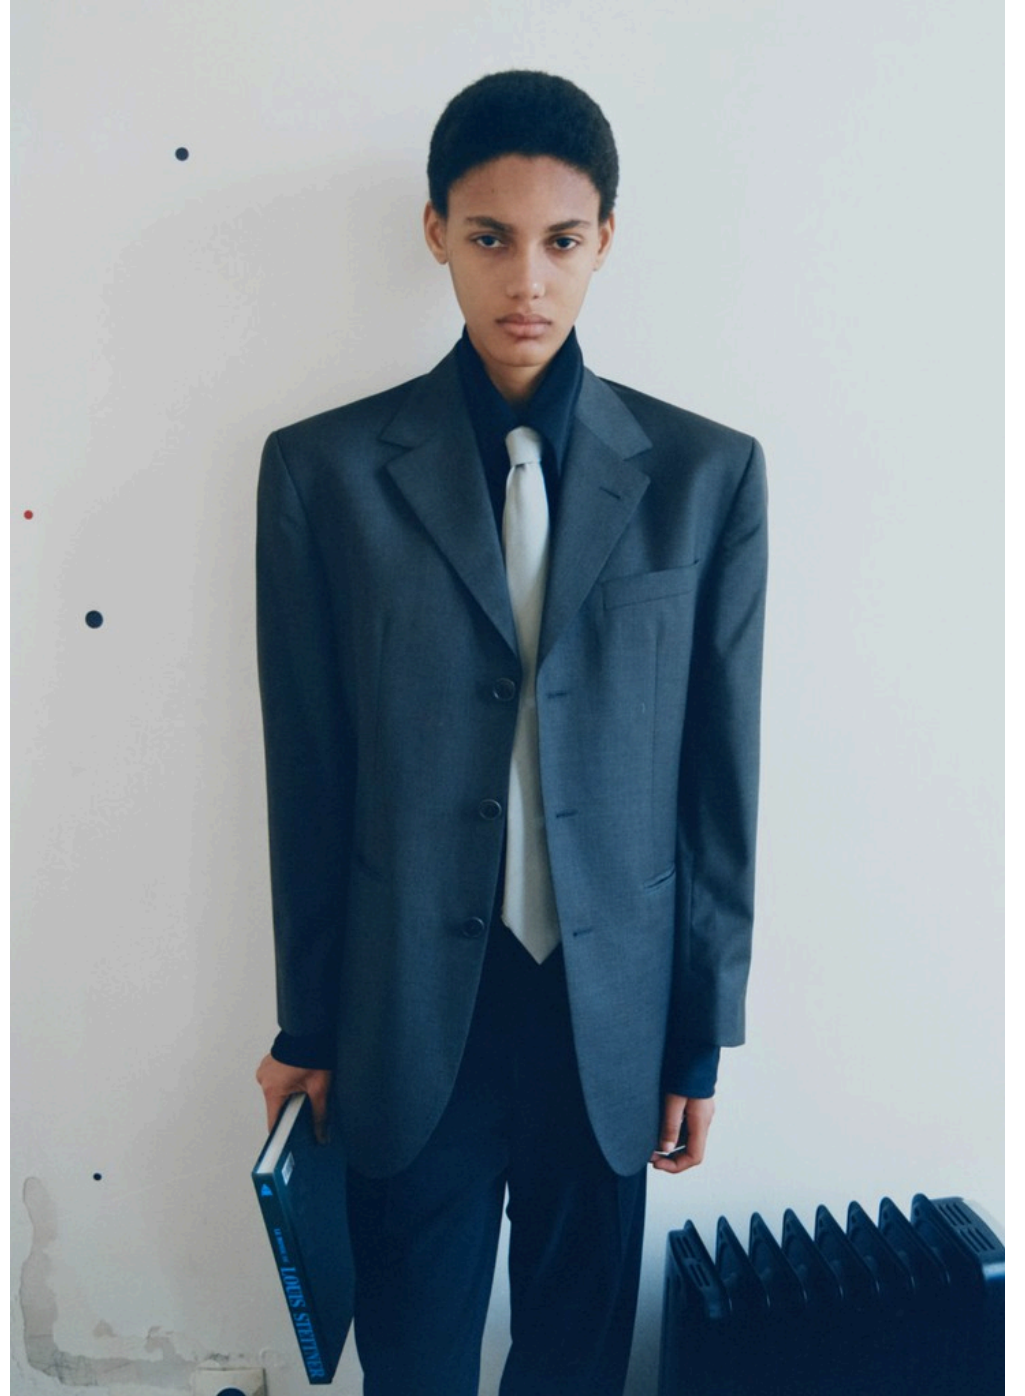

Beatriz Santos

@iambeatriz_santos

ESTATURA
178cm/5'10"

BUSTO
81cm/31.9"

CINTURA
60cm/23.6"

CADERA
86cm/33.9"

ZAPATOS
37.5/38 BR

CONTACT