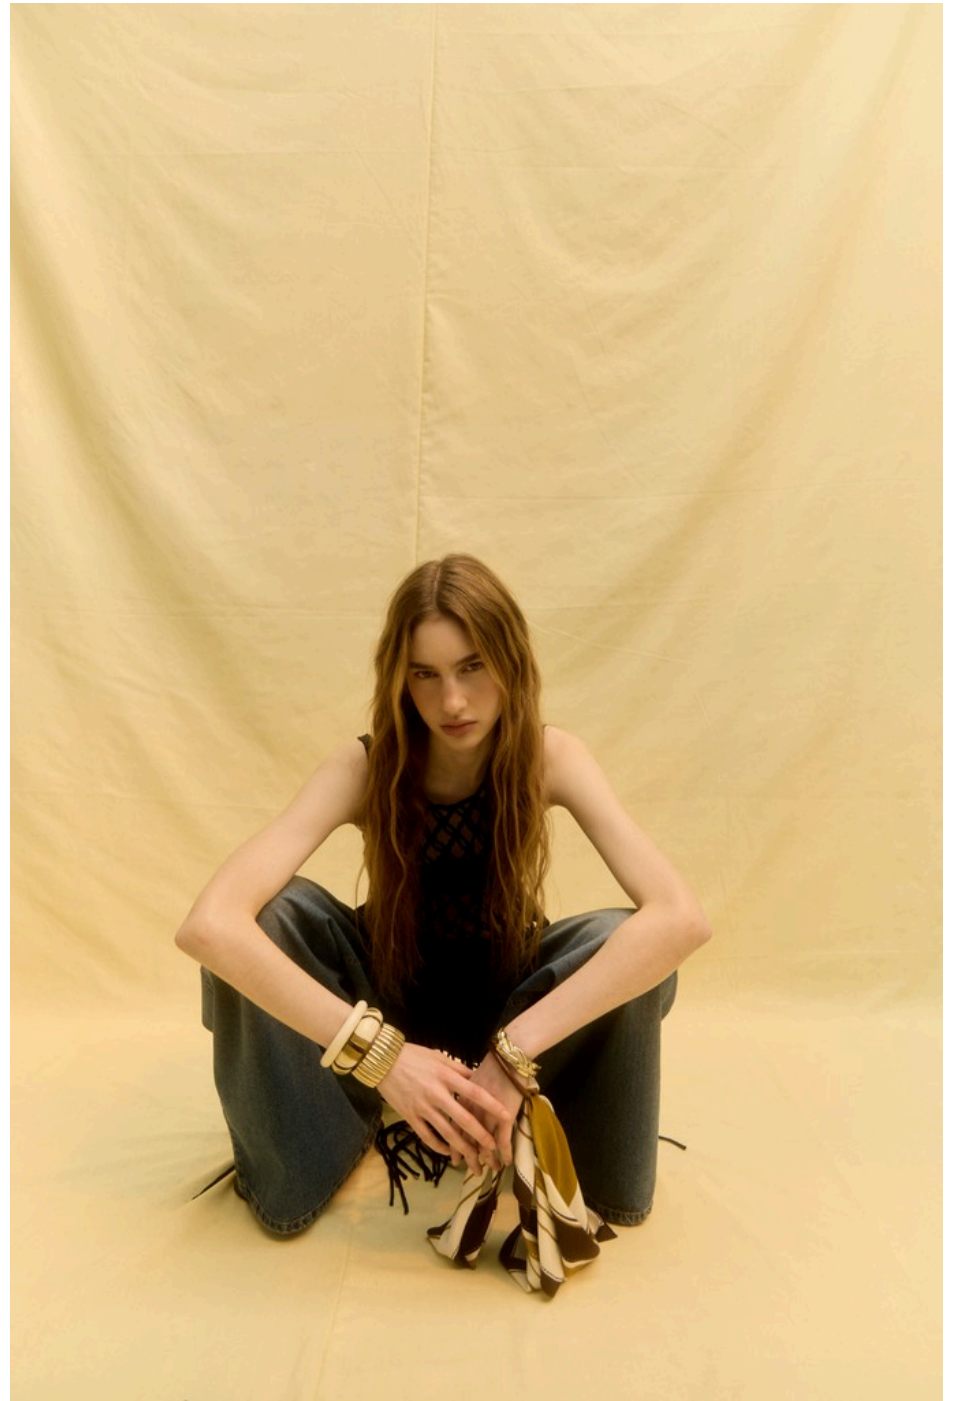

Abril

@abi_saraniti

ESTATURA
176cm/5'9"

BUSTO
81cm/31.9"

CINTURA
59cm/23.2"

CADERA
87cm/34.3"

ZAPATOS
39.5 EUR

CONTACT