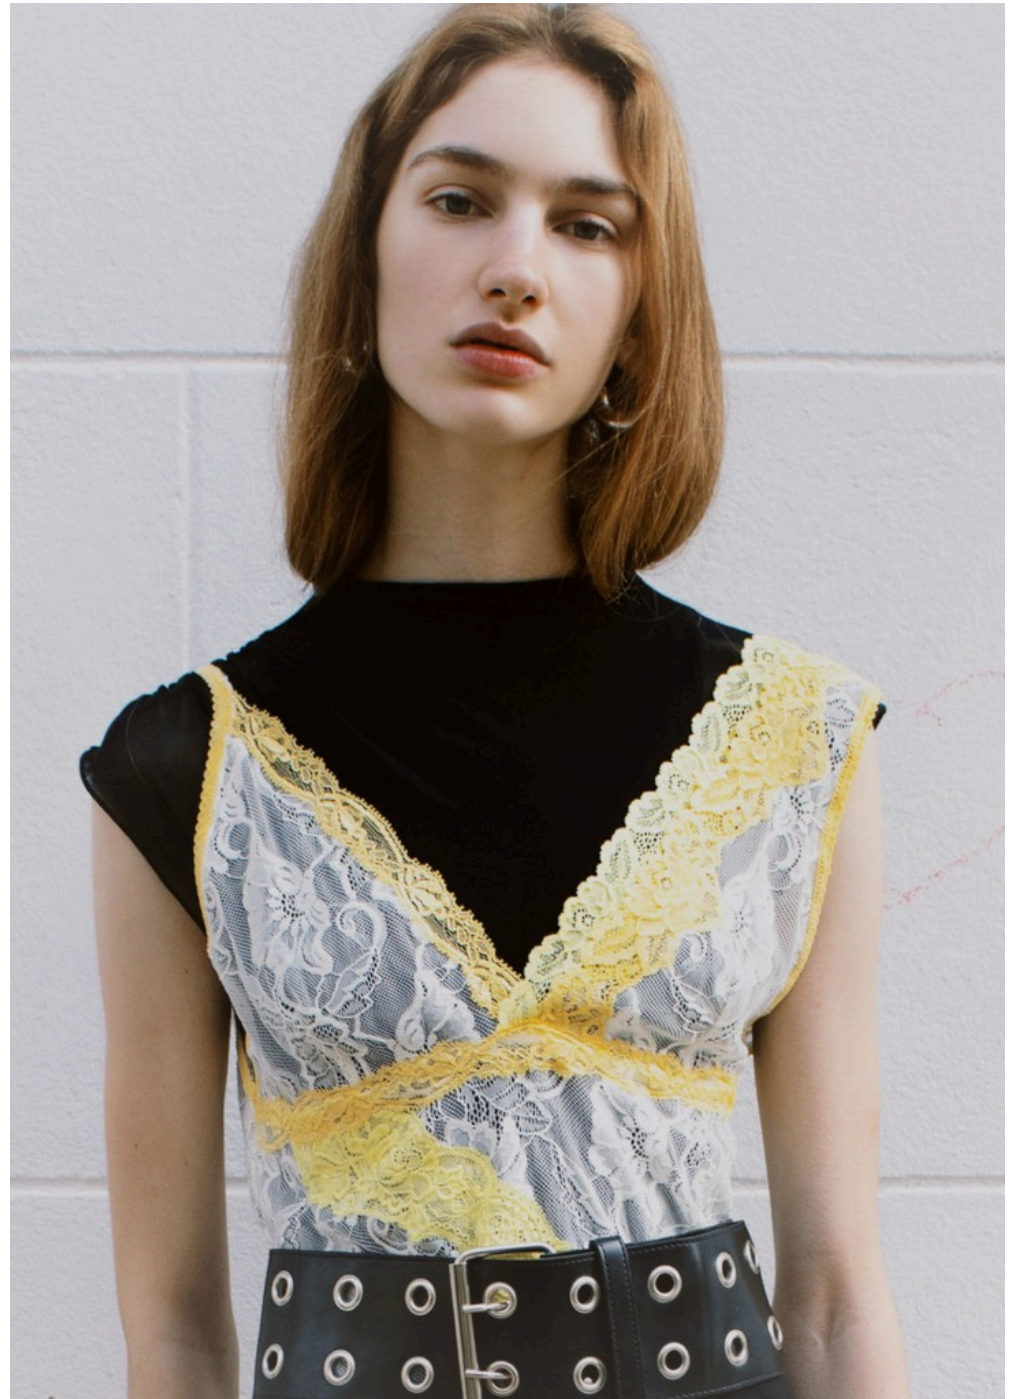

Abril

@abi_saraniti

ESTATURA
176cm/5'9"

BUSTO
81cm/31.9"

CINTURA
59cm/23.2"

CADERA
87cm/34.3"

ZAPATOS
39.5 EUR

CONTACT