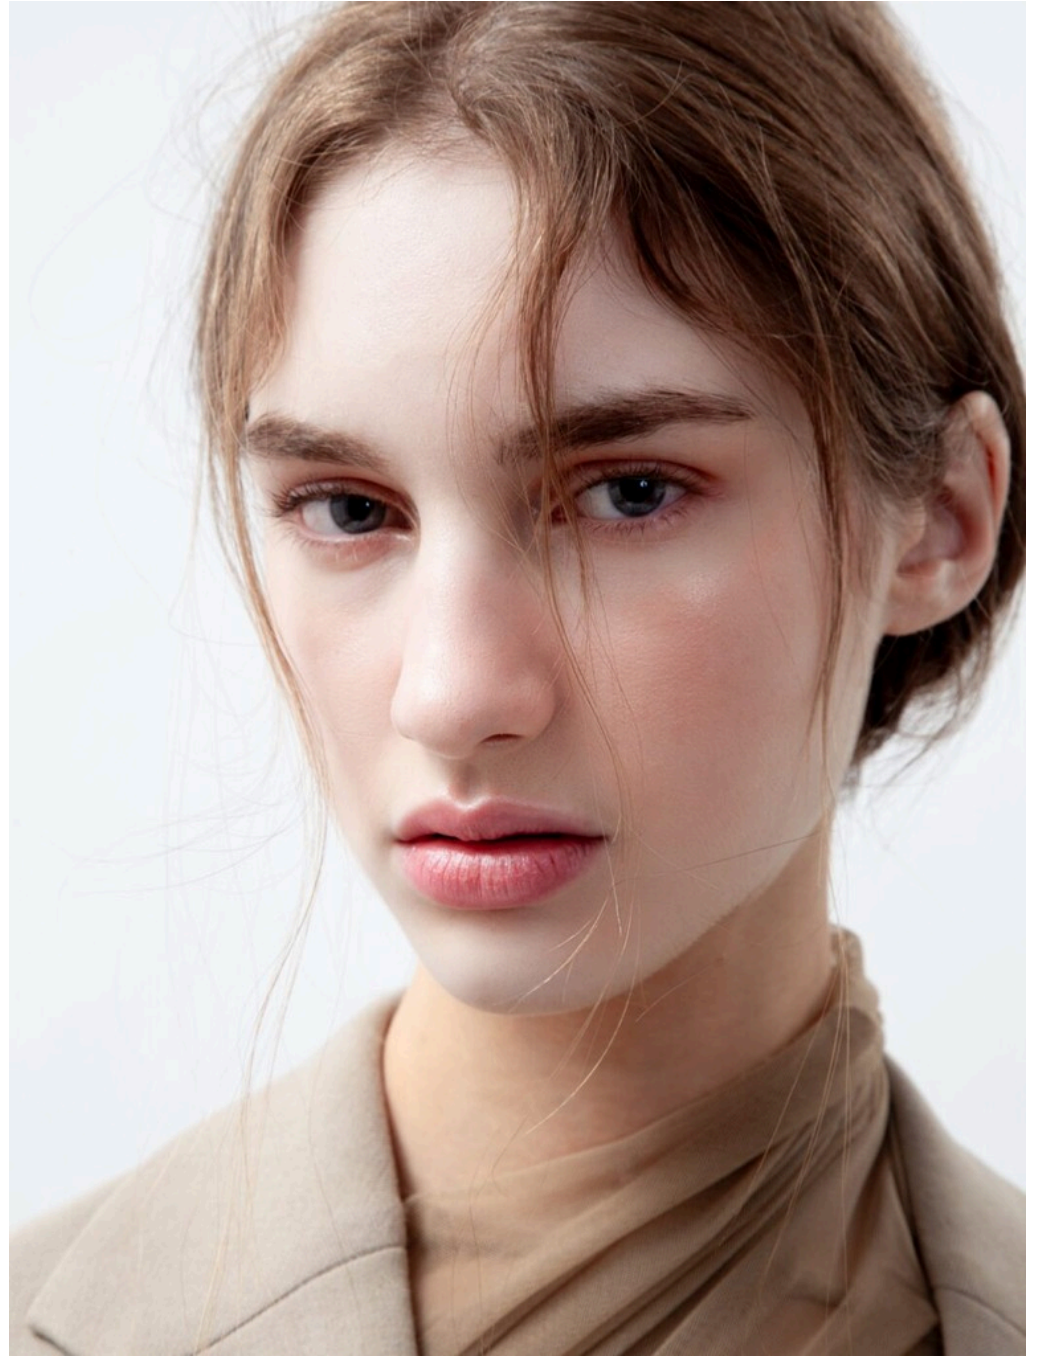

Abril

@abi_saraniti

ESTATURA
176cm/5'9"

BUSTO
81cm/31.9"

CINTURA
59cm/23.2"

CADERA
87cm/34.3"

ZAPATOS
39.5 EUR

CONTACT