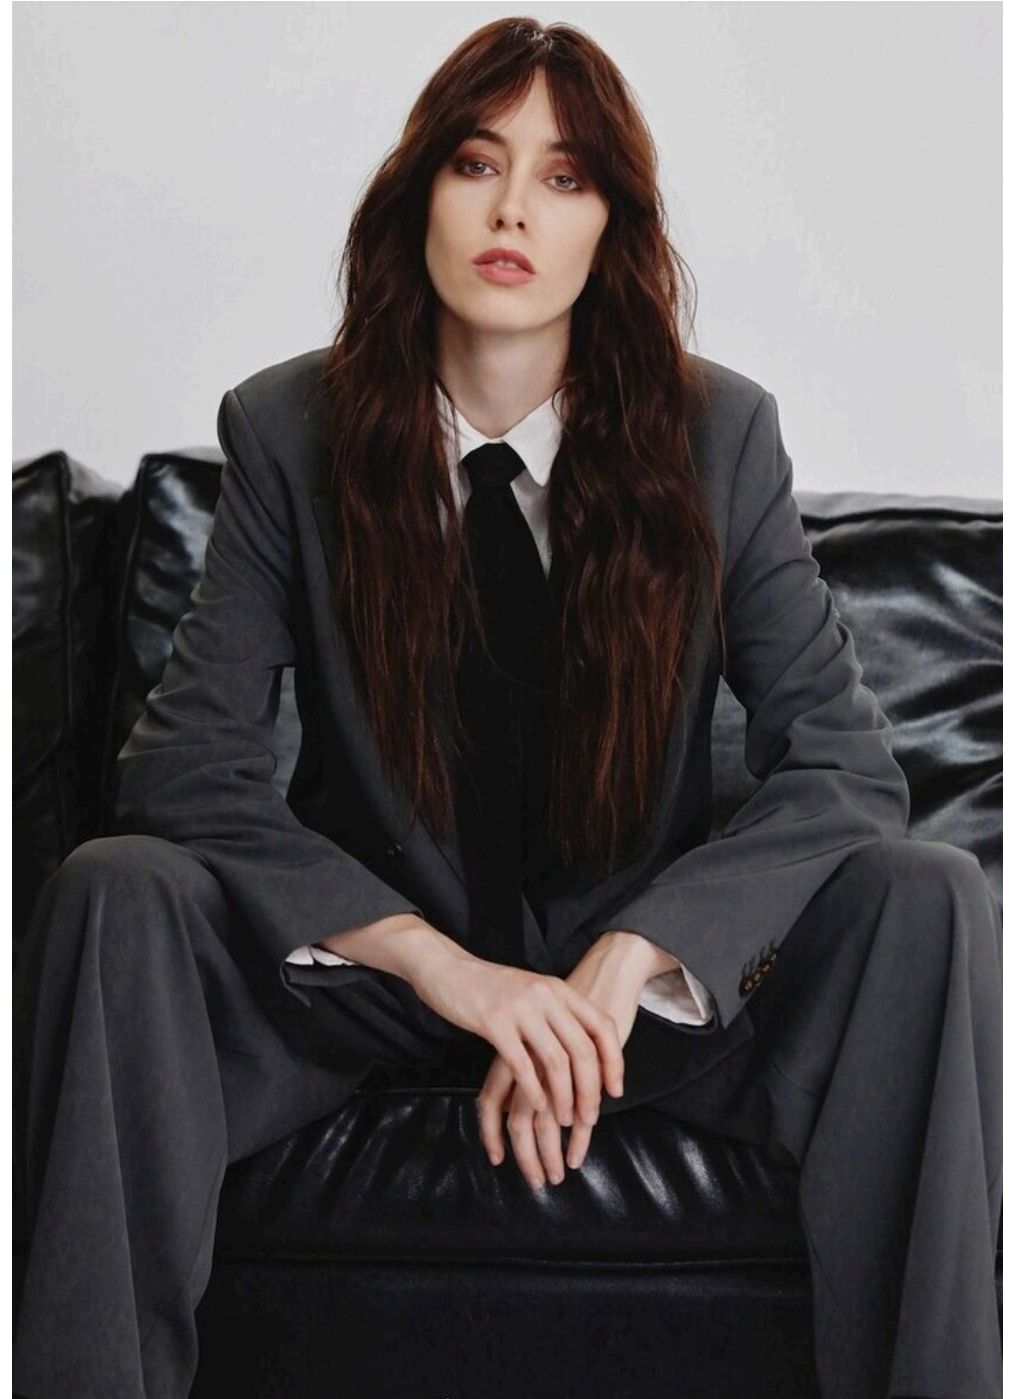

Anahí Puntín

@puntin.ia

ESTATURA
178cm/5'10"

BUSTO
74cm/29.1"

CINTURA
62cm/24.4"

CADERA
89cm/35"

ZAPATOS
39.5 US

CONTACT