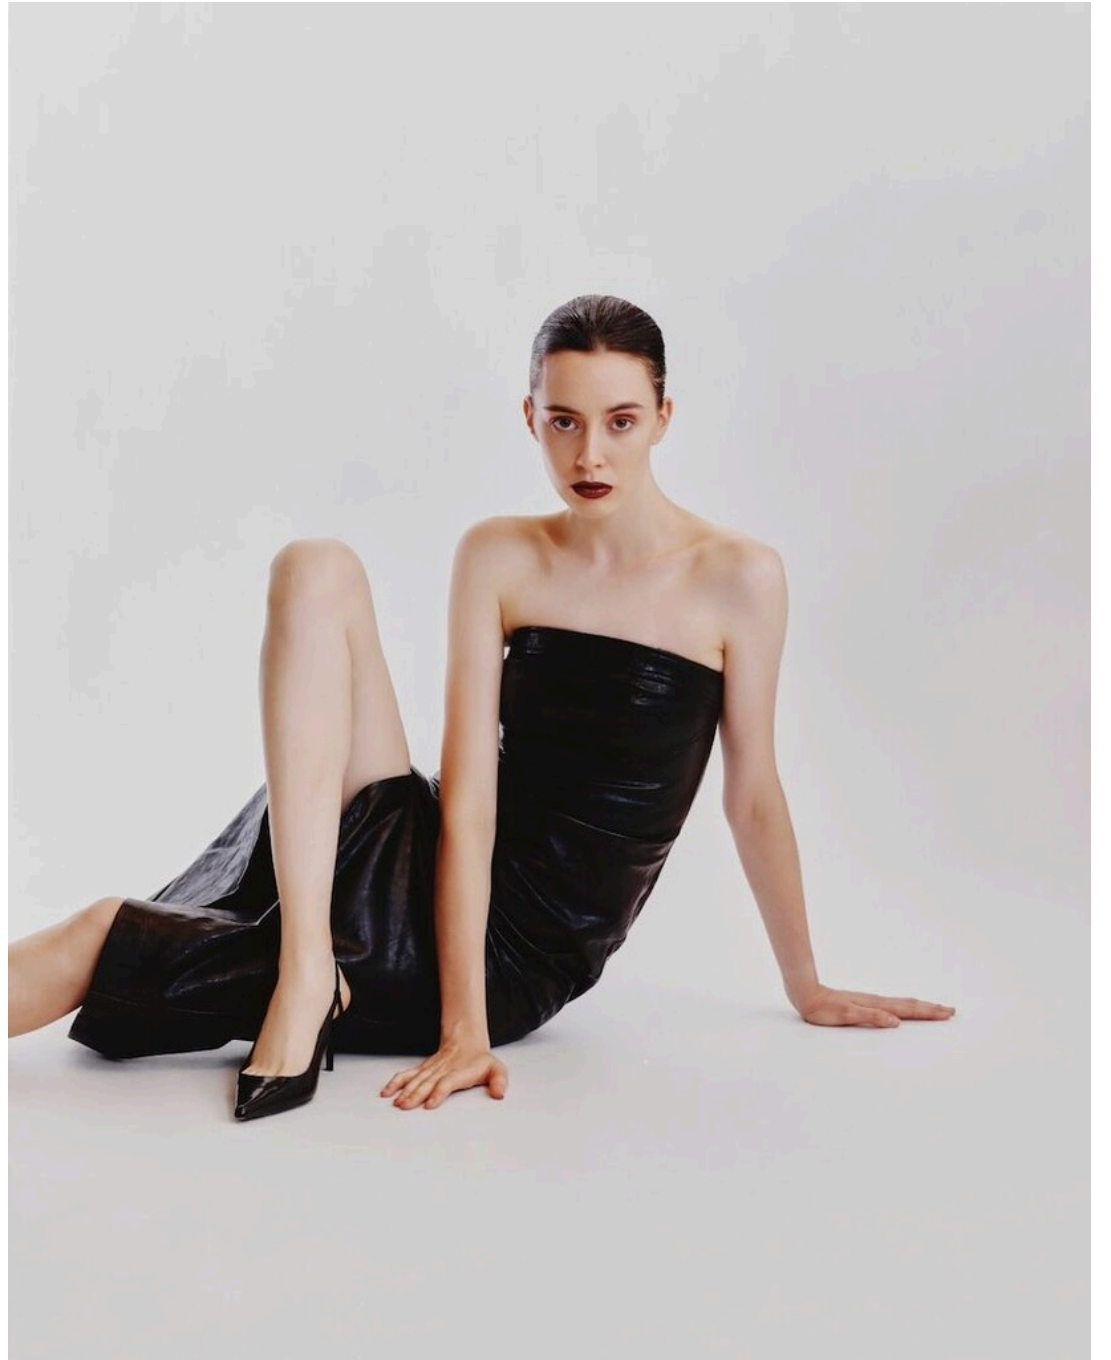

Anahí Puntín

@puntin.ia

ESTATURA
178cm/5'10"

BUSTO
74cm/29.1"

CINTURA
62cm/24.4"

CADERA
89cm/35"

ZAPATOS
39.5 US

CONTACT