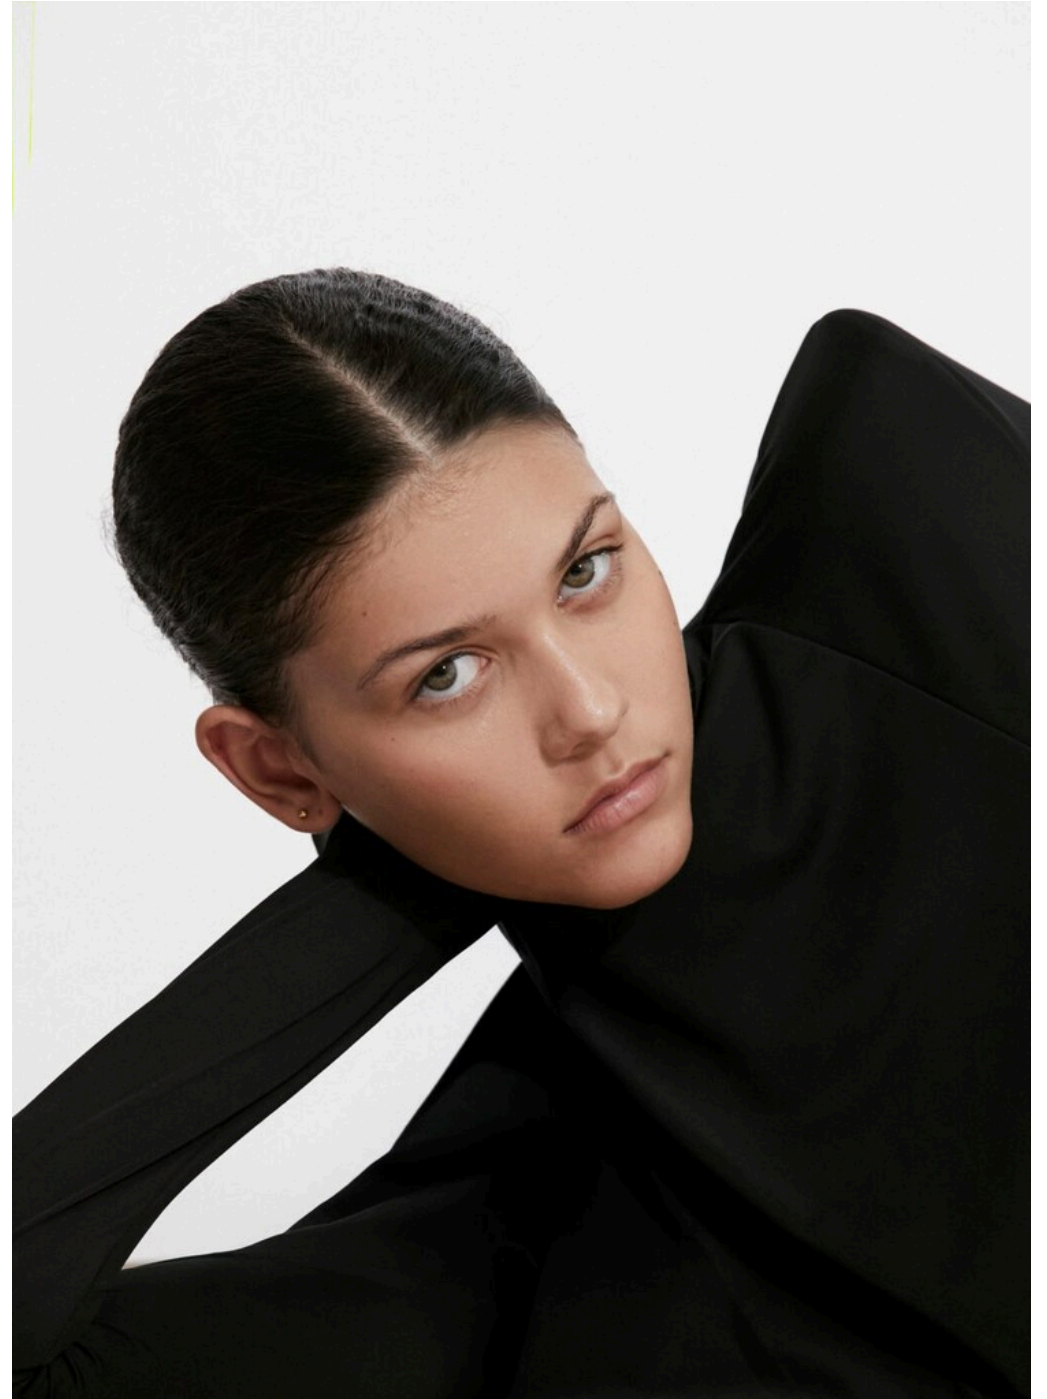

FERNANDA BATISTA DI NUNZIO

ESTATURA
176cm/5'9"

BUSTO
77cm/30.3"

CINTURA
57cm/22.4"

CADERA
87cm/34.3"

ZAPATOS
39/39 EUR

CONTACT

emi@look1models.com