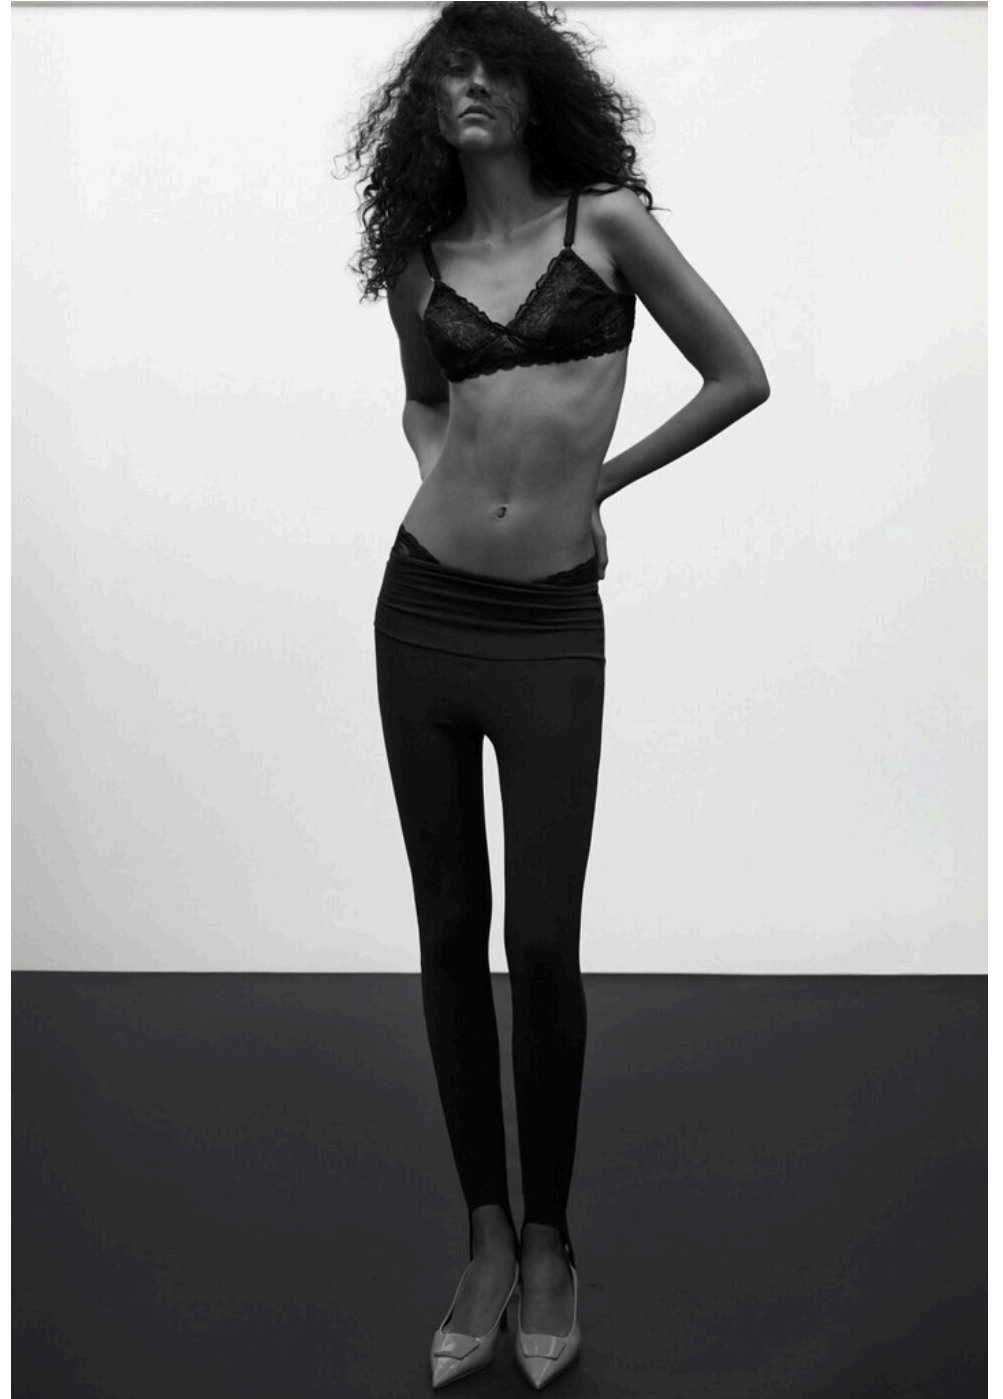

FERNANDA BATISTA DI NUNZIO

ESTATURA
176cm/5'9"

BUSTO
77cm/30.3"

CINTURA
57cm/22.4"

CADERA
87cm/34.3"

ZAPATOS
39/39 EUR

CONTACT

emi@look1models.com