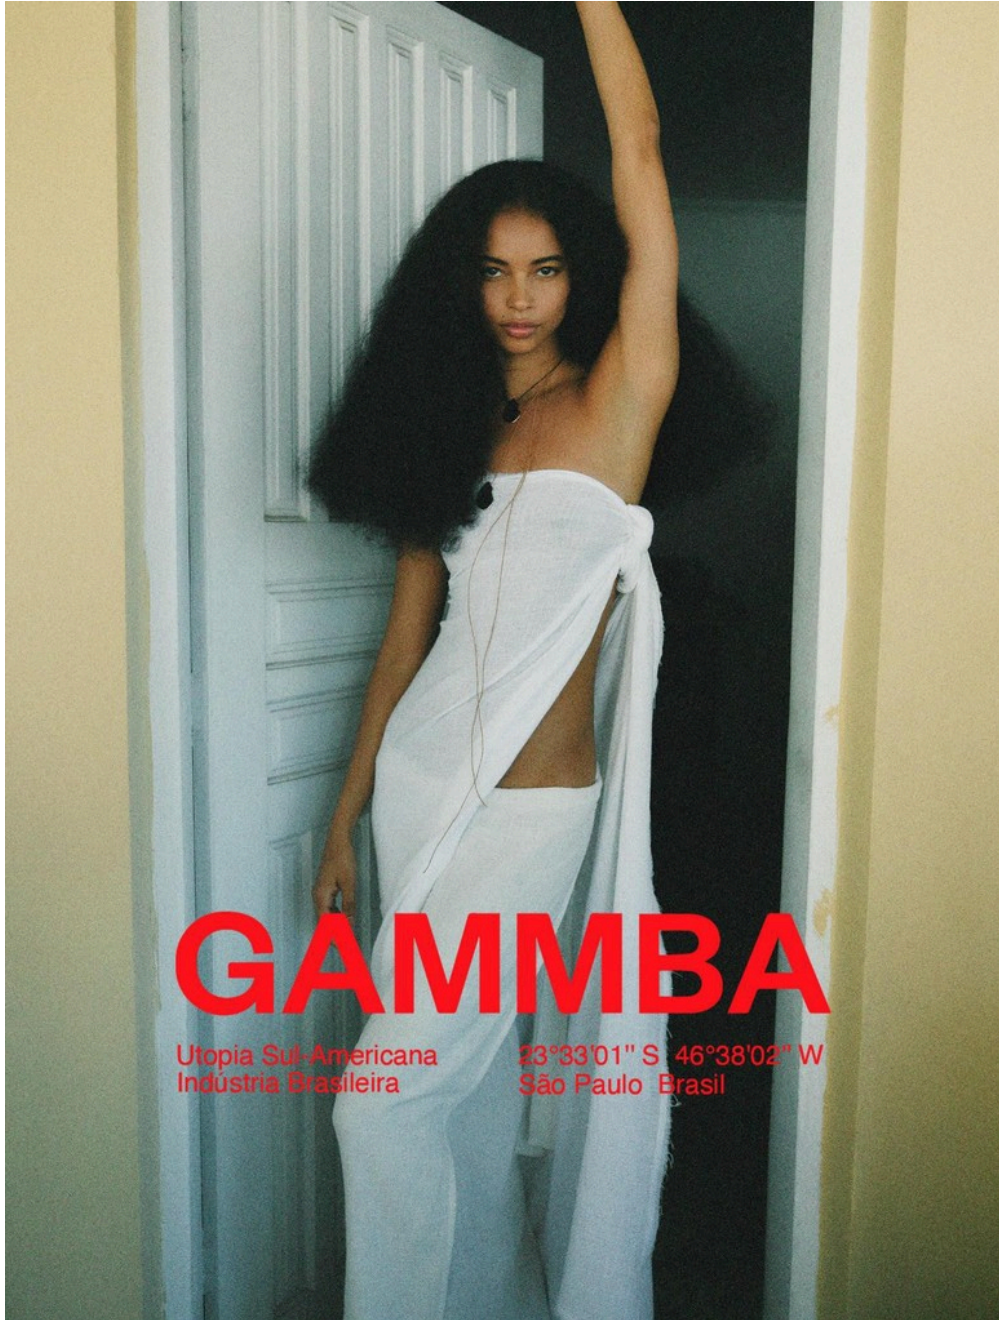

# Maria Ramos

@mariramosof

ESTATURA  
**176cm/5'9"**

BUSTO  
**77cm/30.3"**

CINTURA  
**59cm/23.2"**

CADERA  
**85cm/33.5"**

ZAPATOS  
**38/39 BR**