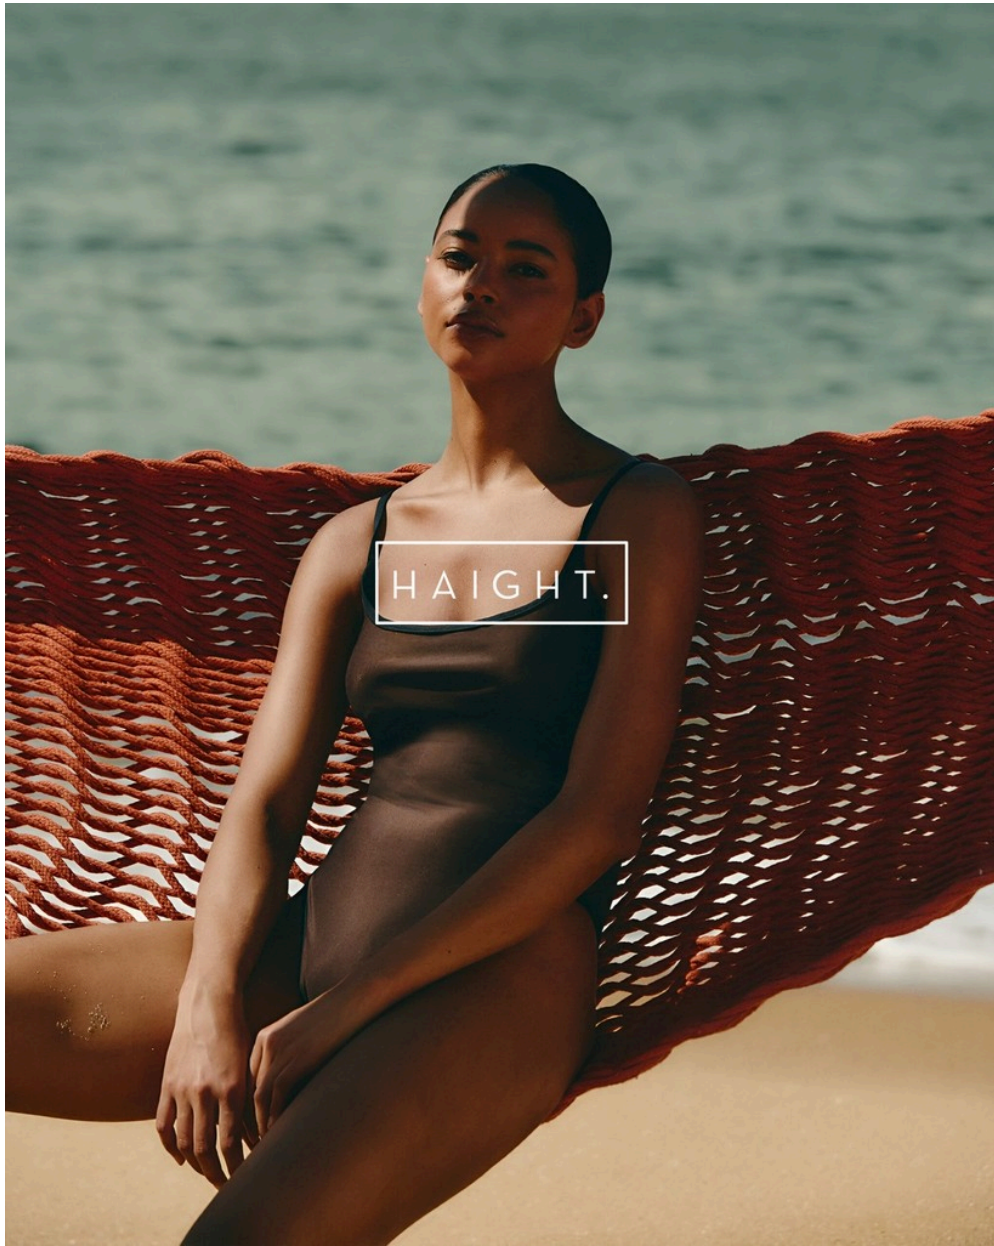

# Maria Ramos

@mariramosof

ESTATURA  
**176cm/5'9"**

BUSTO  
**77cm/30.3"**

CINTURA  
**59cm/23.2"**

CADERA  
**85cm/33.5"**

ZAPATOS  
**38/39 BR**