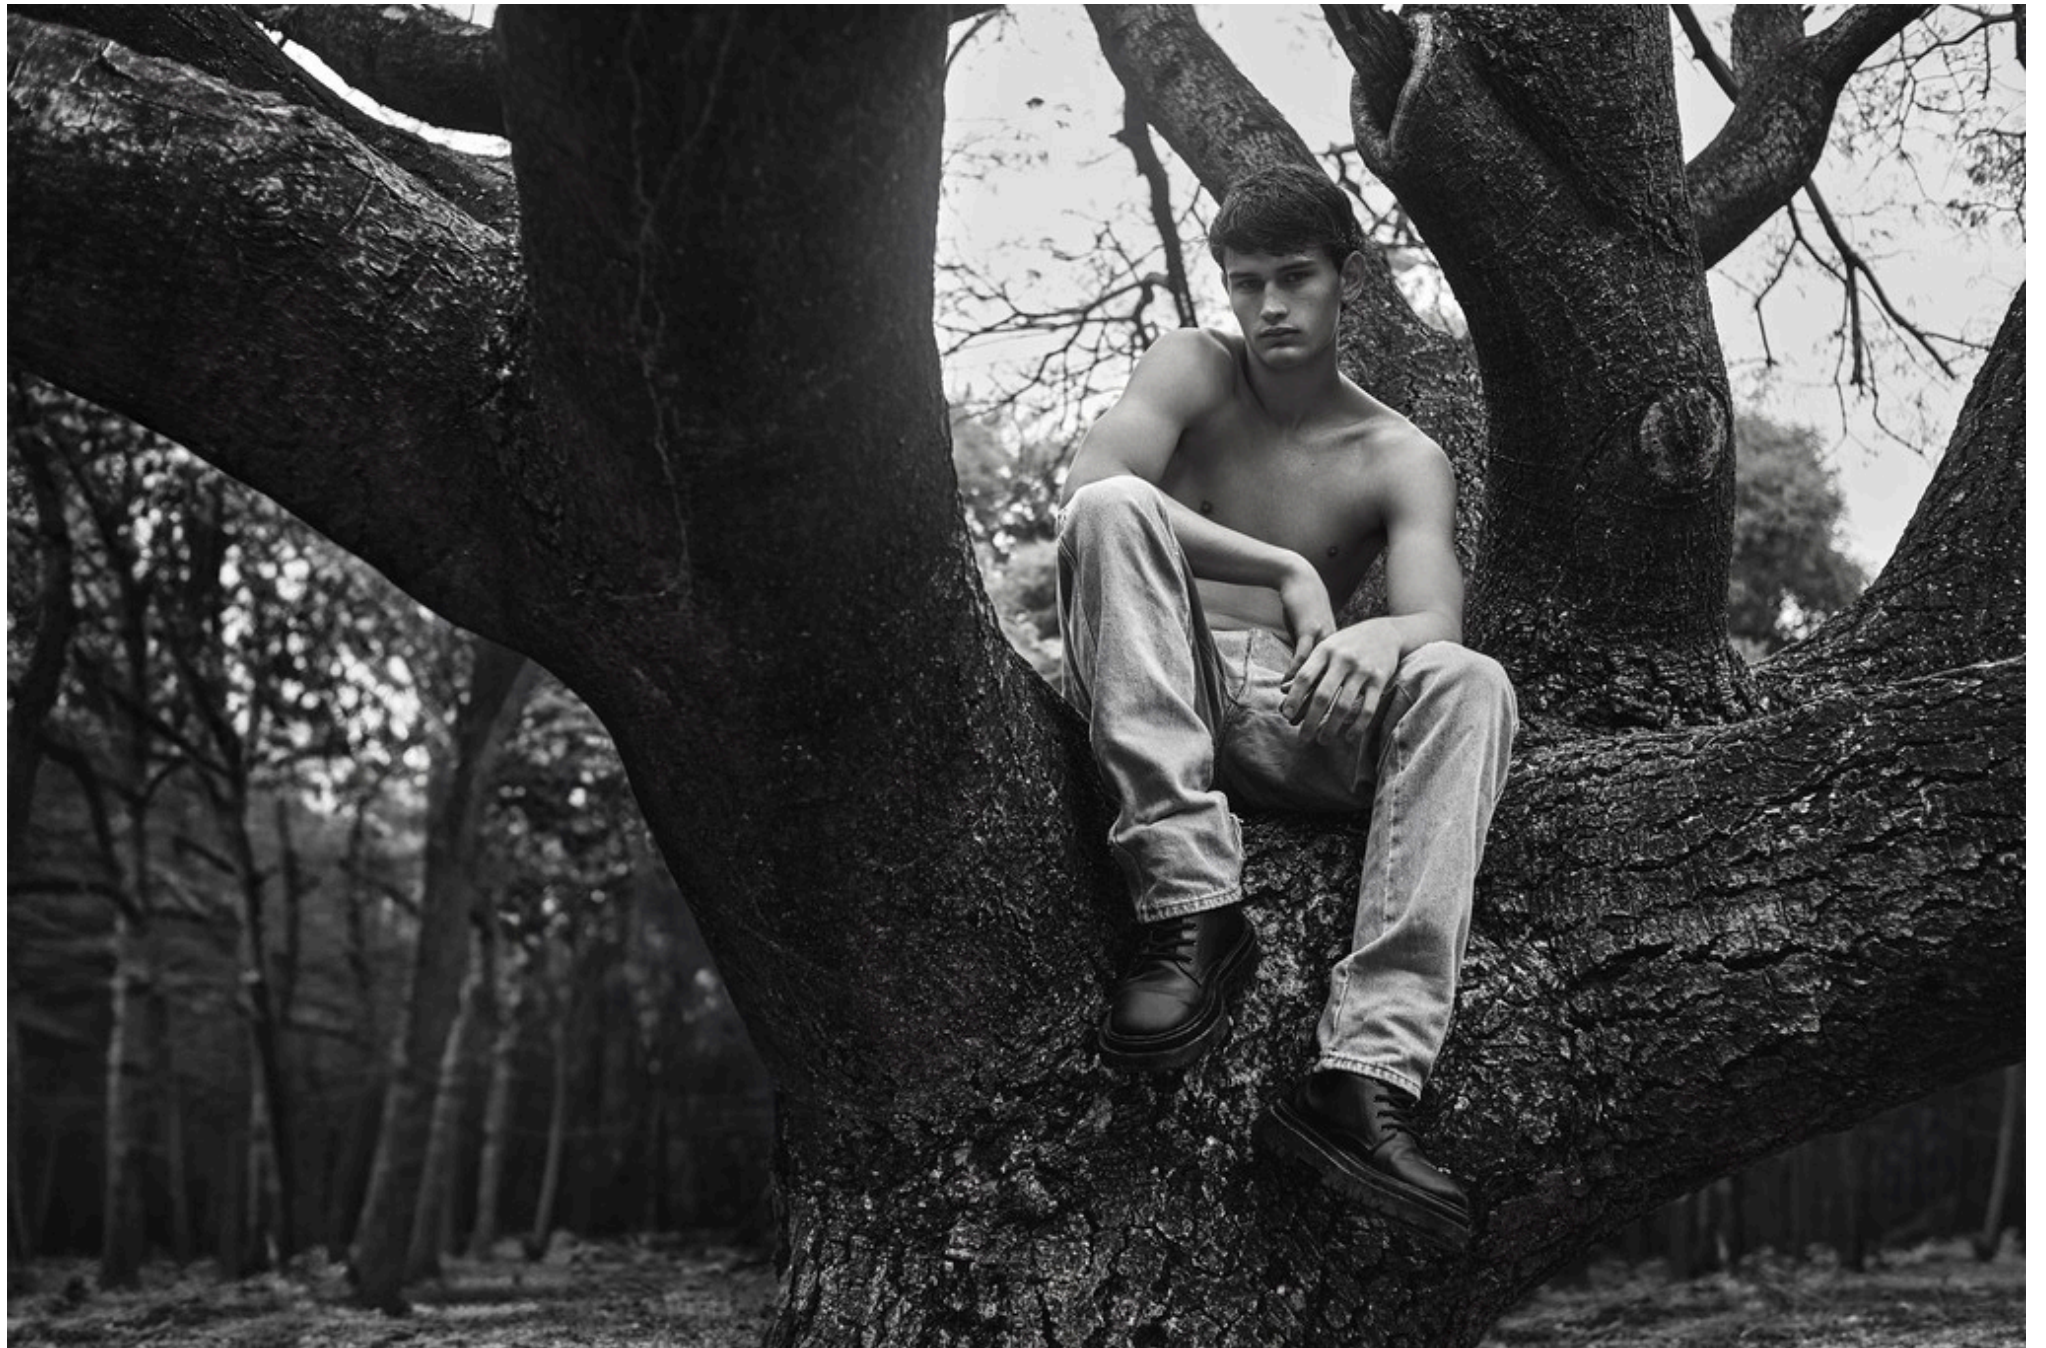

Maximo

@maxigambone

ESTATURA
185cm/6'1"

TORAX
91cm/35.8"

CINTURA
74cm/29.1"

CADERA
93cm/36.6"

ZAPATOS
44/44 EUR

CONTACT