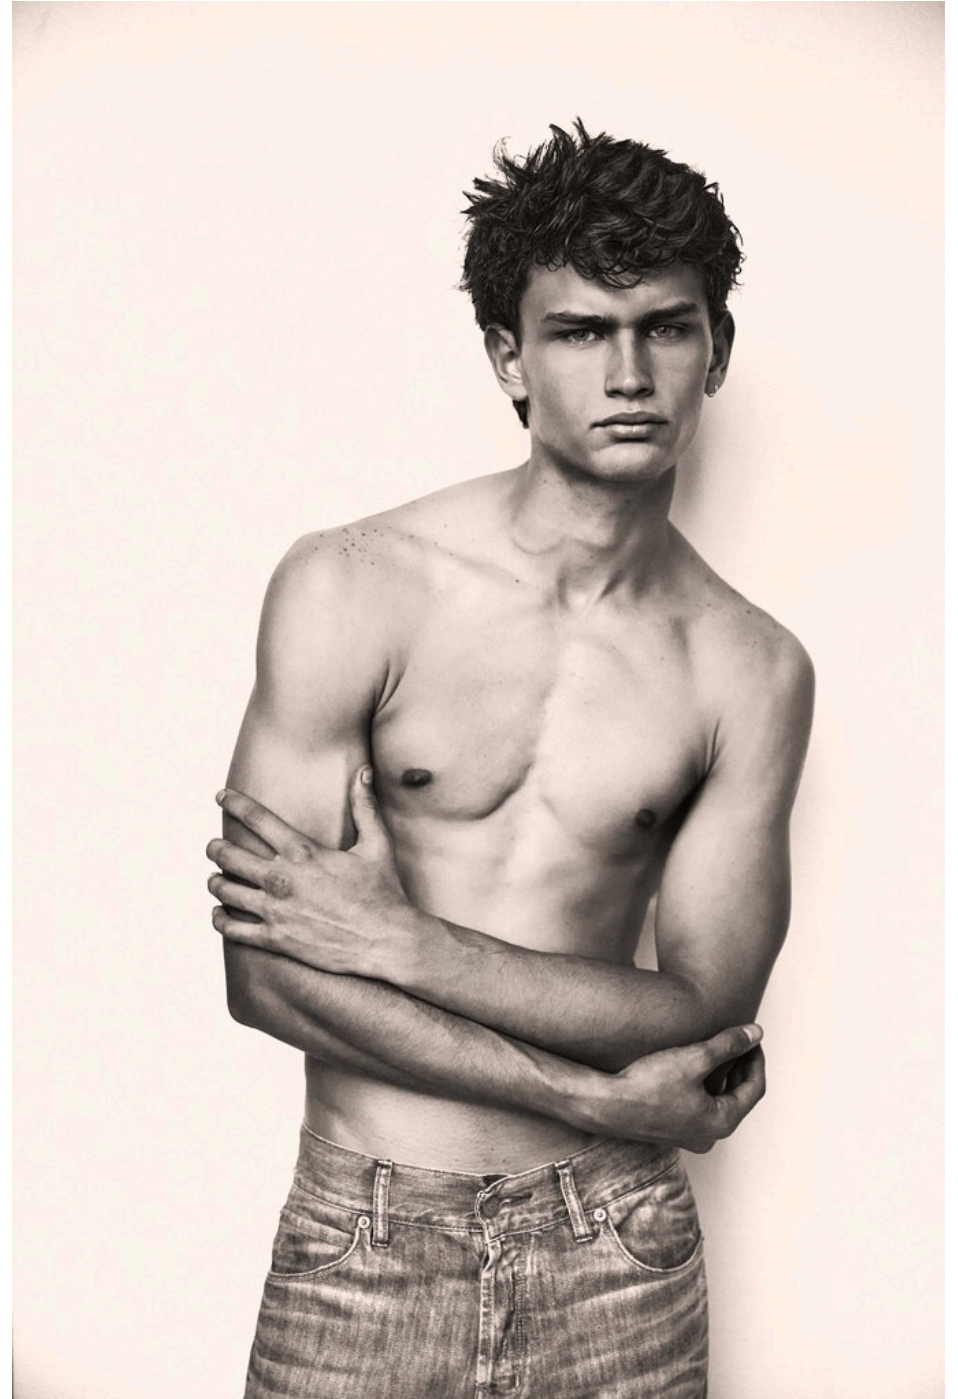

Maximo

@maxigambone

ESTATURA
185cm/6'1"

TORAX
91cm/35.8"

CINTURA
74cm/29.1"

CADERA
93cm/36.6"

ZAPATOS
44/44 EUR

CONTACT