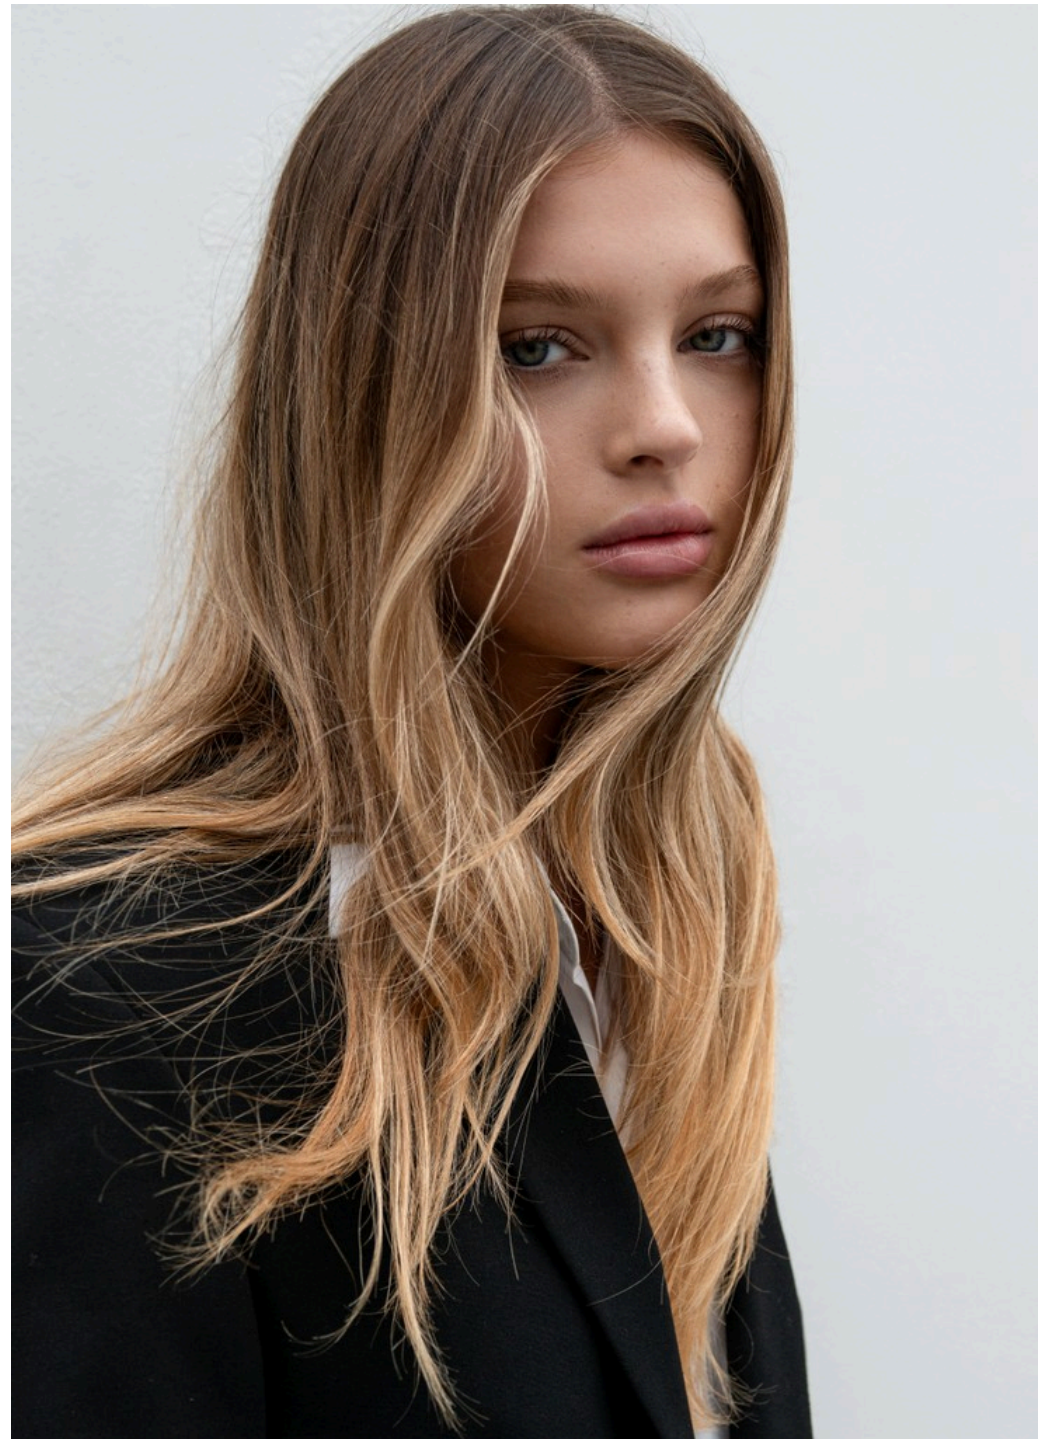

Micaela Vivian

@micaavivian

ESTATURA
170cm/5'7"

BUSTO
79cm/31.1"

CINTURA
59cm/23.2"

CADERA
90cm/35.4"

ZAPATOS
38 US

CONTACT