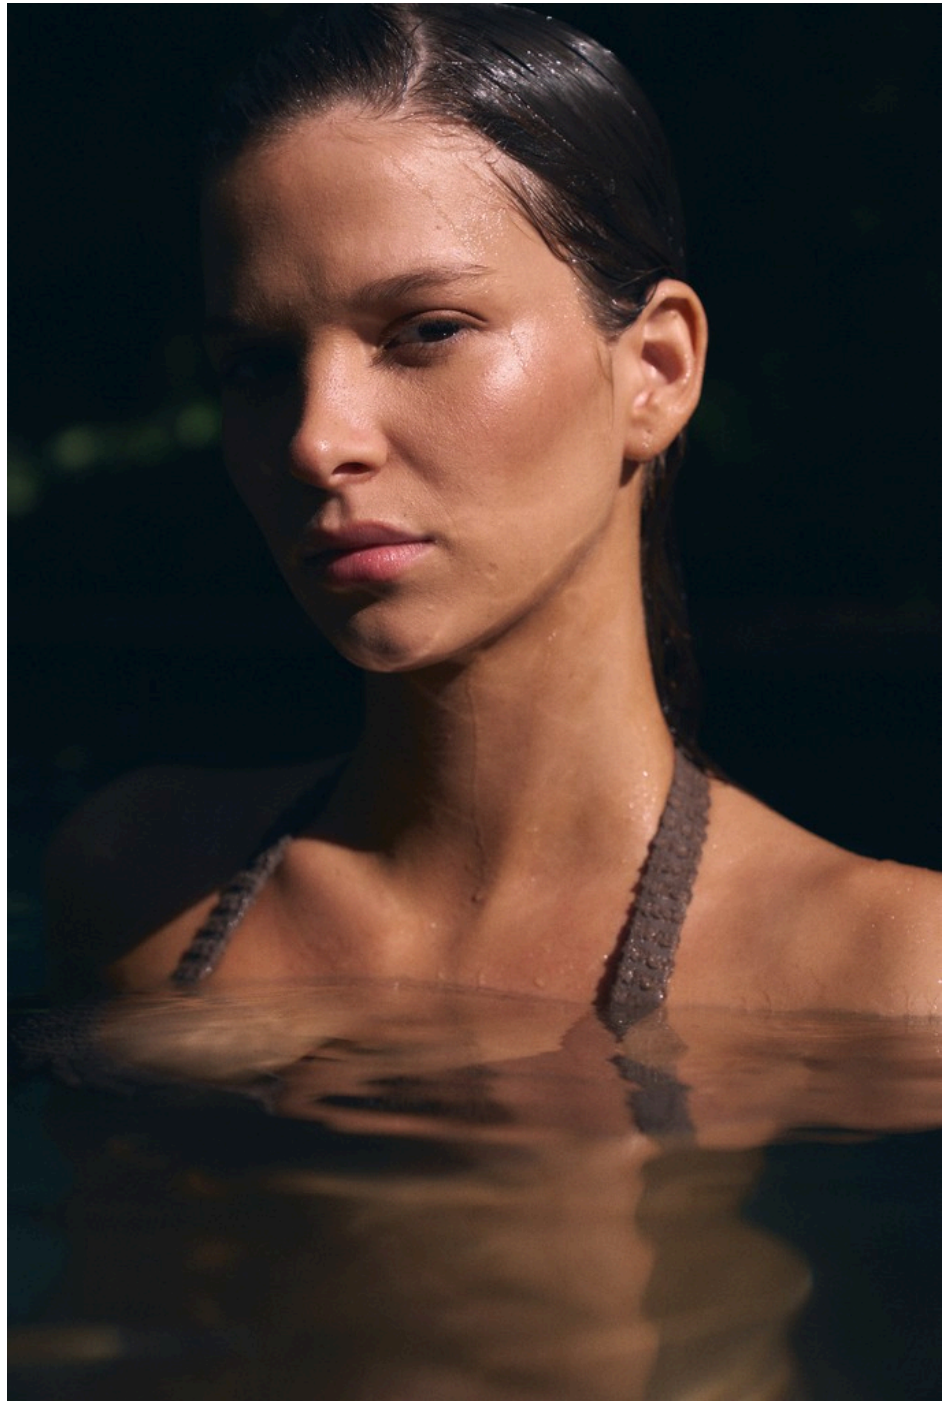

VALENTINA SEWCZUK

@valentinasewczuk

ESTATURA
174cm/5'9"

BUSTO
83cm/32.7"

CINTURA
61cm/24"

CADERA
93cm/36.6"

ZAPATOS
39/39 EUR

CONTACT