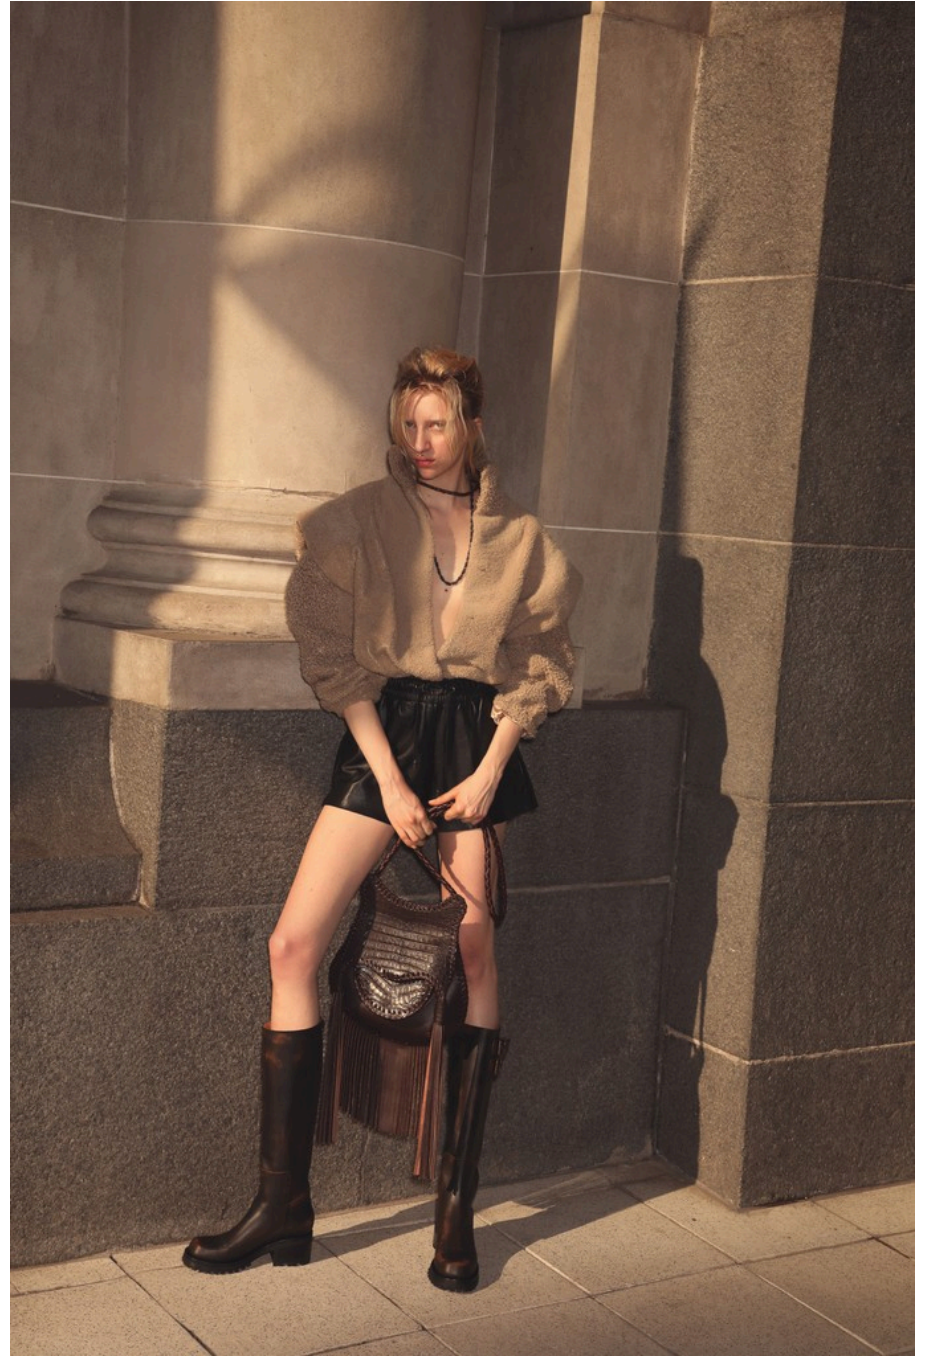

Iman Kaumann

@imankaumann

ESTATURA
176cm/5'9"

BUSTO
81cm/31.9"

CINTURA
59cm/23.2"

CADERA
86cm/33.9"

ZAPATOS
7/7 US

VOGUE
GREECE BEAUTY

"La piel como altar.
La fragilidad como lujo.
Un estudio sobre lo humano elevado a objeto de culto."

PIEL DE IDOLO

EXPLORA LA TENSIÓN ENTRE LA VENERACIÓN Y LA FRAGILIDAD HUMANA,
LLEVANDO LA PIEL AL LÍMITE DE LO DIVINO Y LO IDOLATRADO