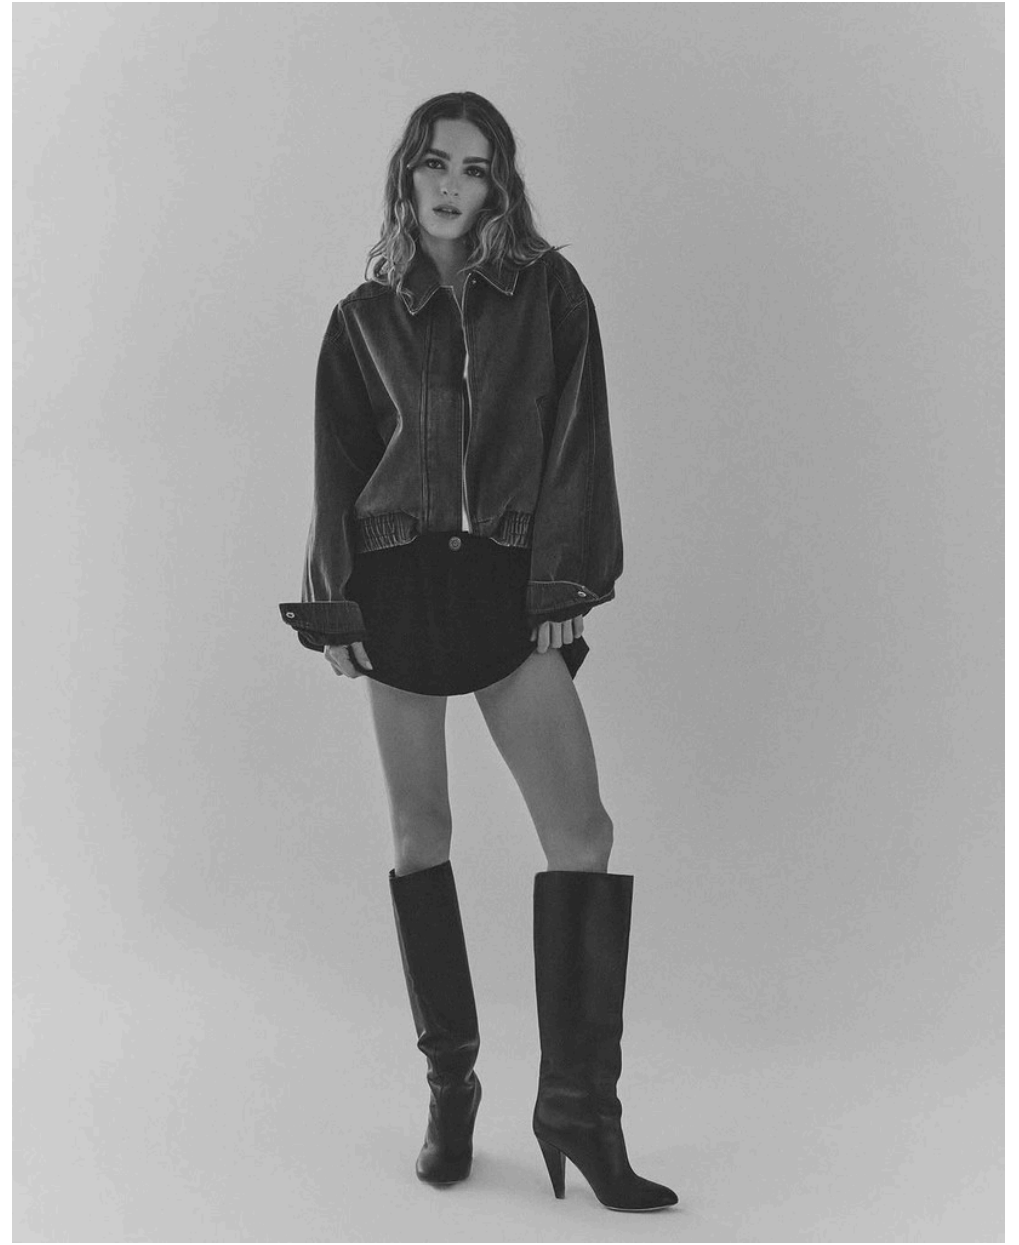

# Pilar

@pimujica

ESTATURA  
**176cm/5'9"**

BUSTO  
**79cm/31.1"**

CINTURA  
**59cm/23.2"**

CADERA  
**86cm/33.9"**

ZAPATOS  
**38 US**