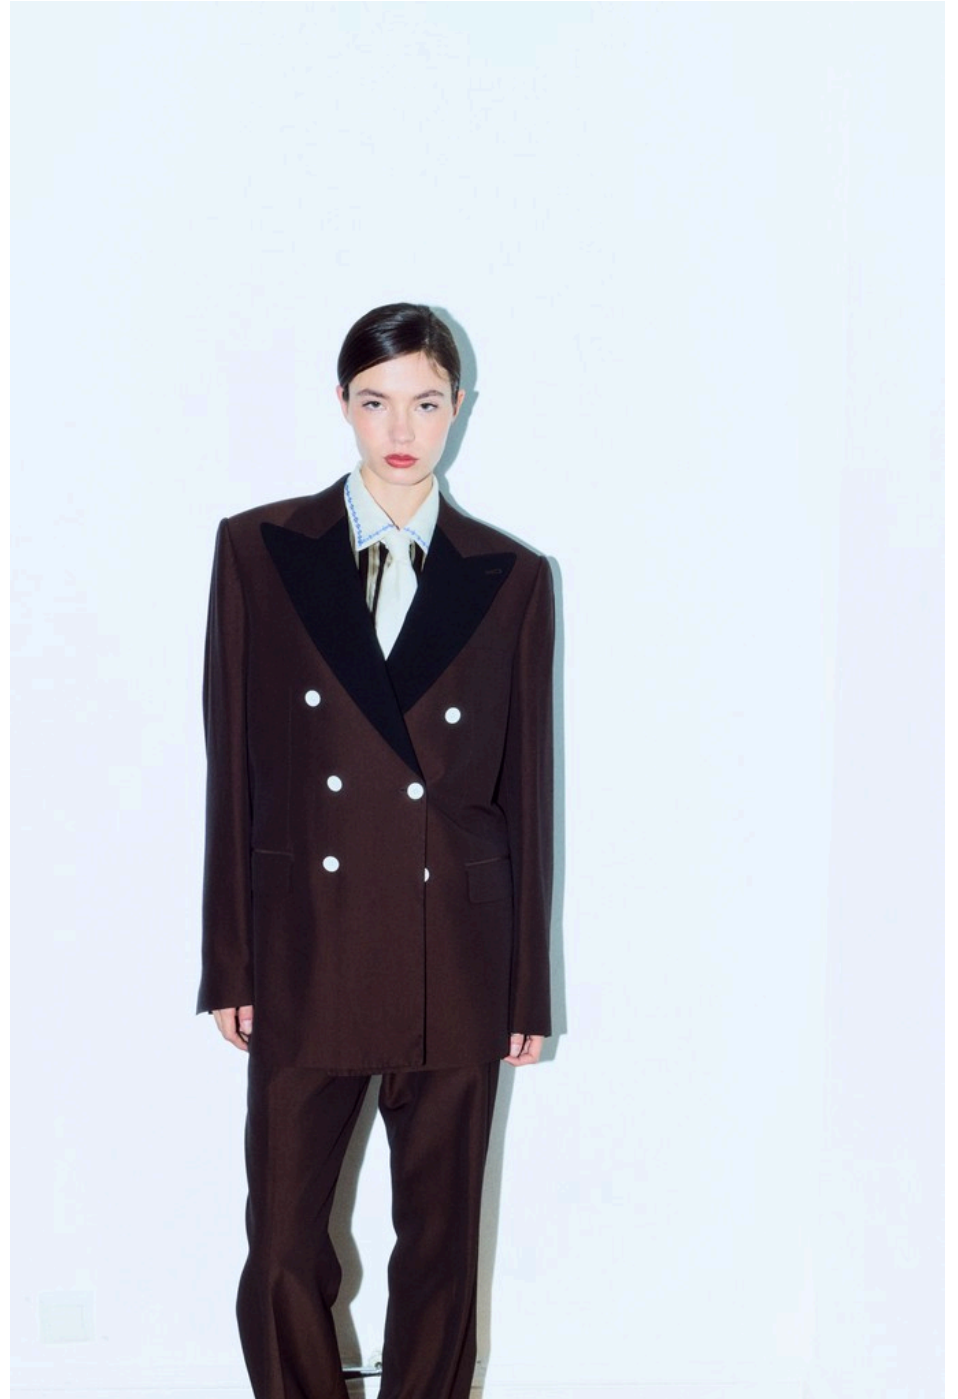

Helena Otamendi

@heleotamendi

ESTATURA
174cm/5'9"

BUSTO
84cm/33.1"

CINTURA
60cm/23.6"

CADERA
87cm/34.3"

ZAPATOS
37.5/38 US

CONTACT