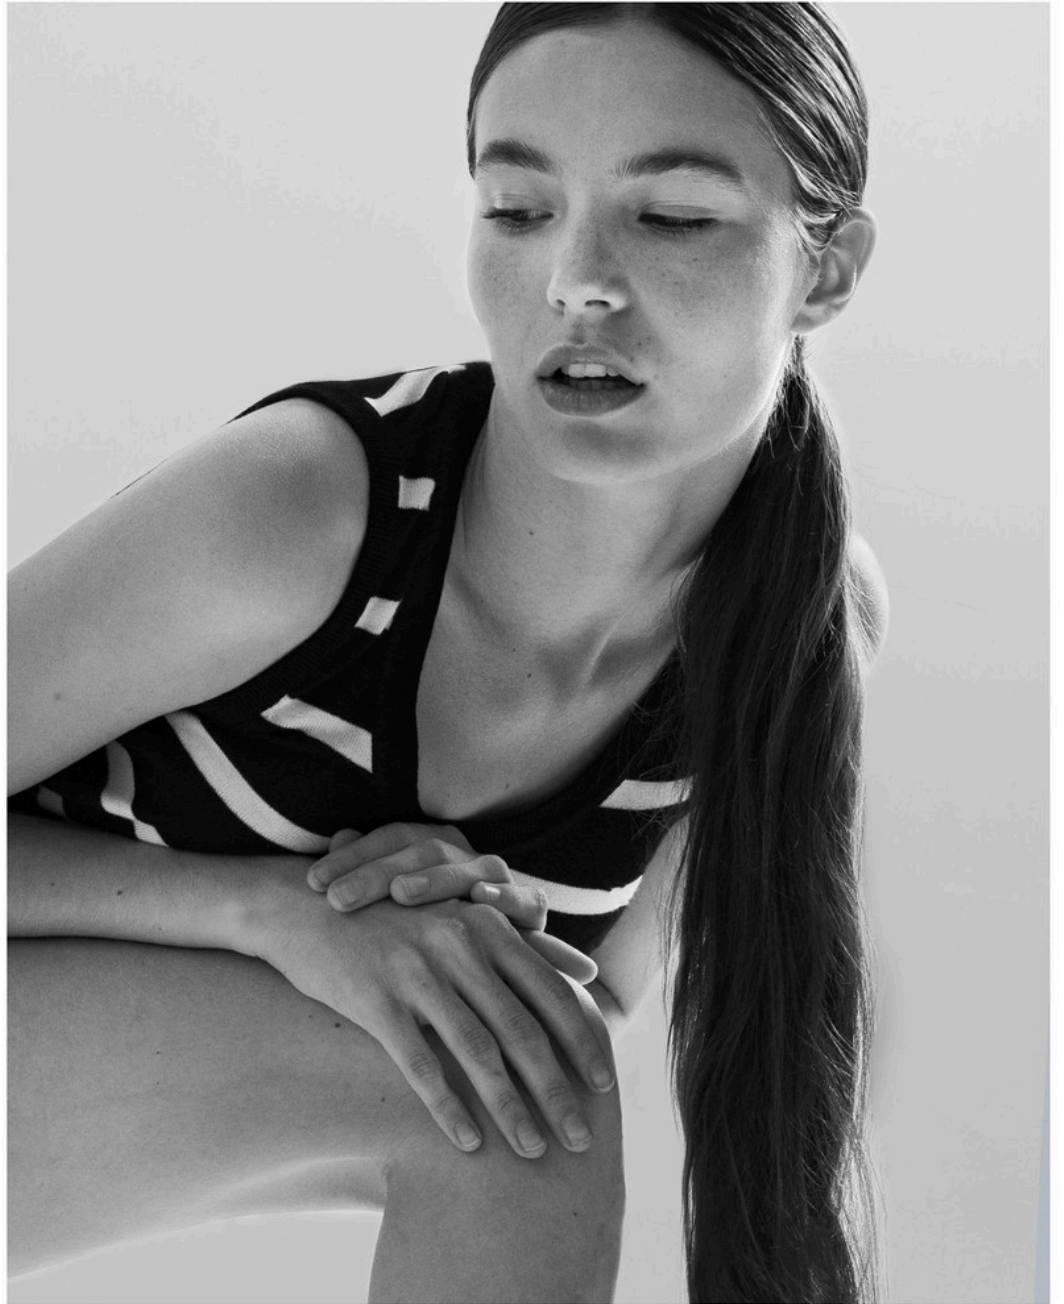

Helena Otamendi

@heleotamendi

ESTATURA
174cm/5'9"

BUSTO
84cm/33.1"

CINTURA
60cm/23.6"

CADERA
87cm/34.3"

ZAPATOS
37.5/38 US

CONTACT