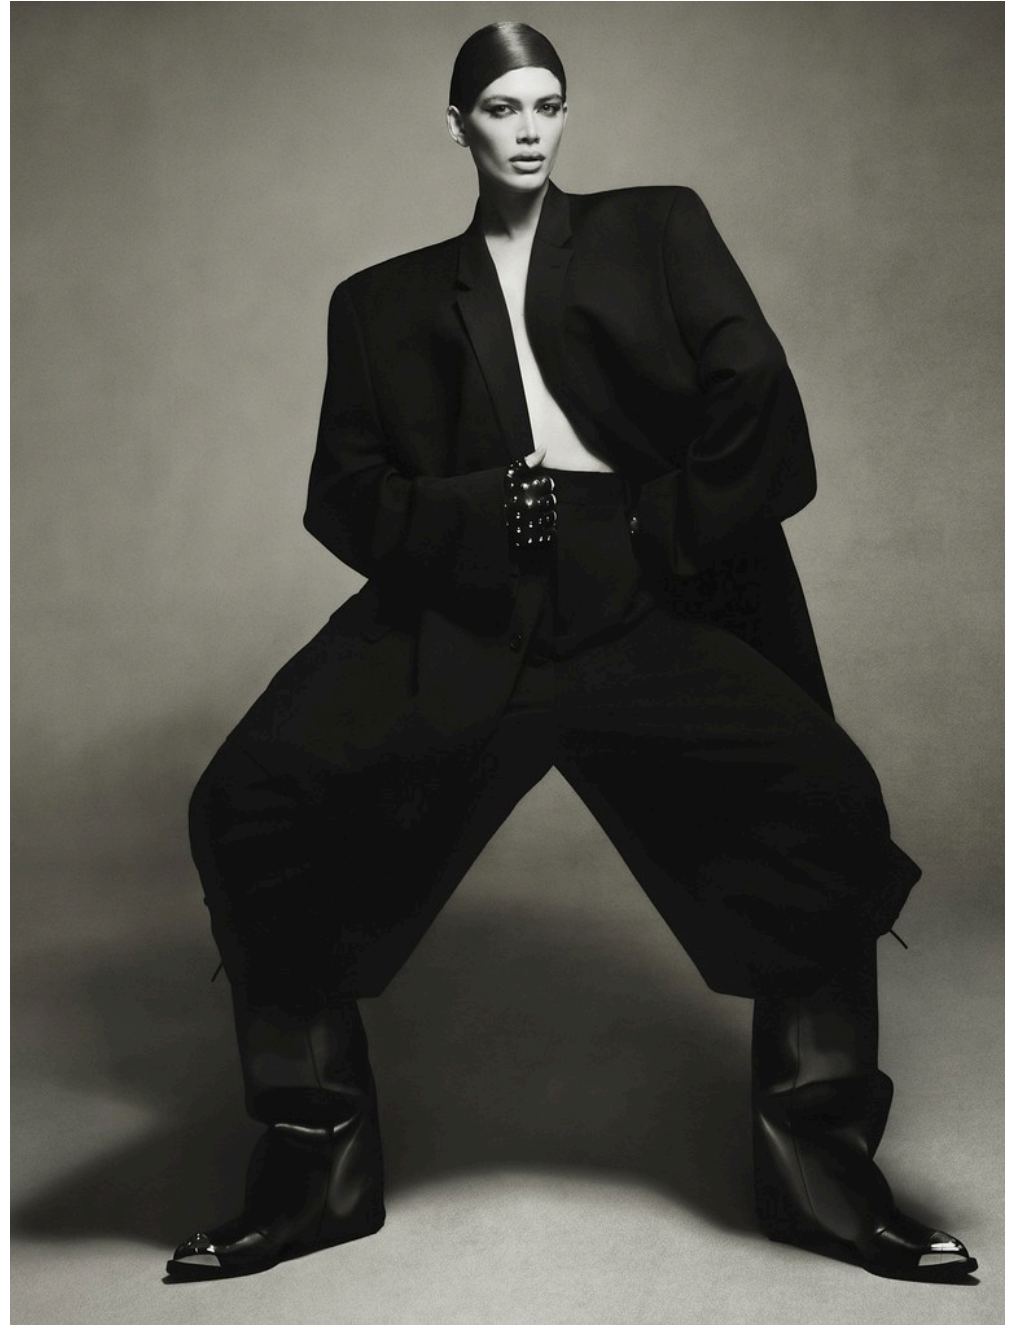

VALENTINA SAMPAIO

ESTATURA
179cm/5'10"

BUSTO
84cm/33.1"

CINTURA
62cm/24.4"

CADERA
89cm/35"

ZAPATOS
39 US

GIORGIO ARMANI

Lip Power

Longwear vivid color lipstick
with no compromise on comfort.

armani.beauty.com

ELLE

OCTUBRE 2024 N° 457
2,35 € (SPAIN)
CANARIAS 2,80 €

TIEMPO DE
ACCESORIOS
BOTAS MOSQUETERAS
MOCASINES OXFORD
BOLSOS CROISSANT...

BELLEZA
NEW LOOK
LOS CÓDIGOS
DEL MAKE-UP
DE OTOÑO

VALENTINA
SAMPAIO
en portada

MODA

PARA EL CAMBIO

LILY COLLINS ELSA PATAKY NAOMI CAMPBELL NIEVES ÁLVAREZ

VALENTINA-SAMPAIO-S-MODA-ISSUE-283-MARCH-2022-BJORN-IOOSS-LAYOUT-3A.jpg