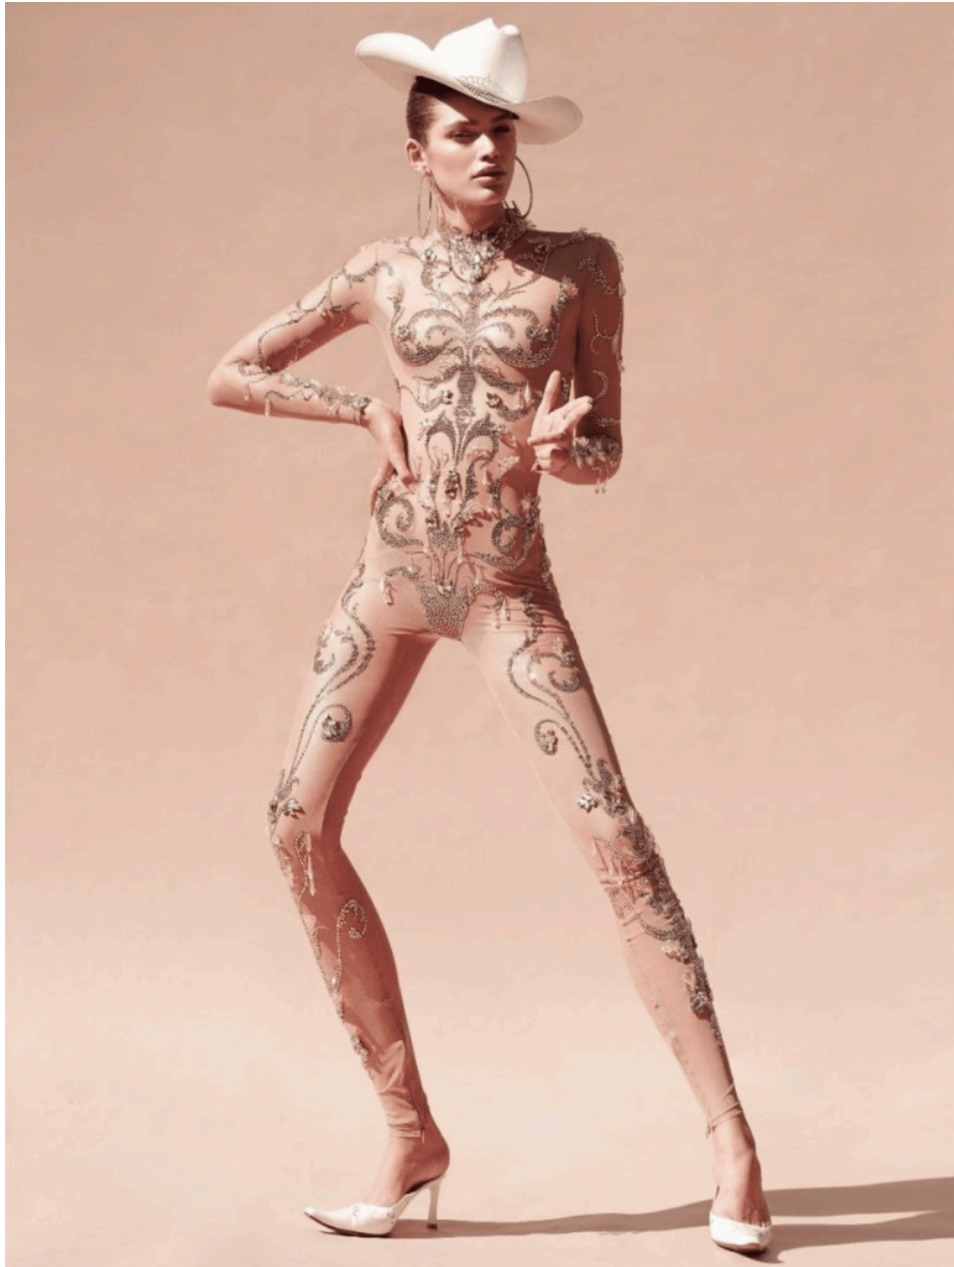

VALENTINA SAMPAIO

ESTATURA
179cm/5'10"

BUSTO
84cm/33.1"

CINTURA
62cm/24.4"

CADERA
89cm/35"

ZAPATOS
39 US

GIORGIO ARMANI

Lip Power

Longwear vivid color lipstick
with no compromise on comfort.

armani.beauty.com

ELLE

OCTUBRE 2024 N° 457
2,35 € (SPAIN)
CANARIAS 2,80 €

TIEMPO DE
ACCESORIOS
BOTAS MOSQUETERAS
MOCASINES OXFORD
BOLSOS CROISSANT...

BELLEZA
NEW LOOK
LOS CÓDIGOS
DEL MAKE-UP
DE OTOÑO

VALENTINA
SAMPAIO
en portada

MODA

PARA EL CAMBIO

LILY COLLINS ELSA PATAKY NAOMI CAMPBELL NIEVES ÁLVAREZ

VALENTINA-SAMPAIO-S-MODA-ISSUE-283-MARCH-2022-BJORN-IOOSS-LAYOUT-3A.jpg