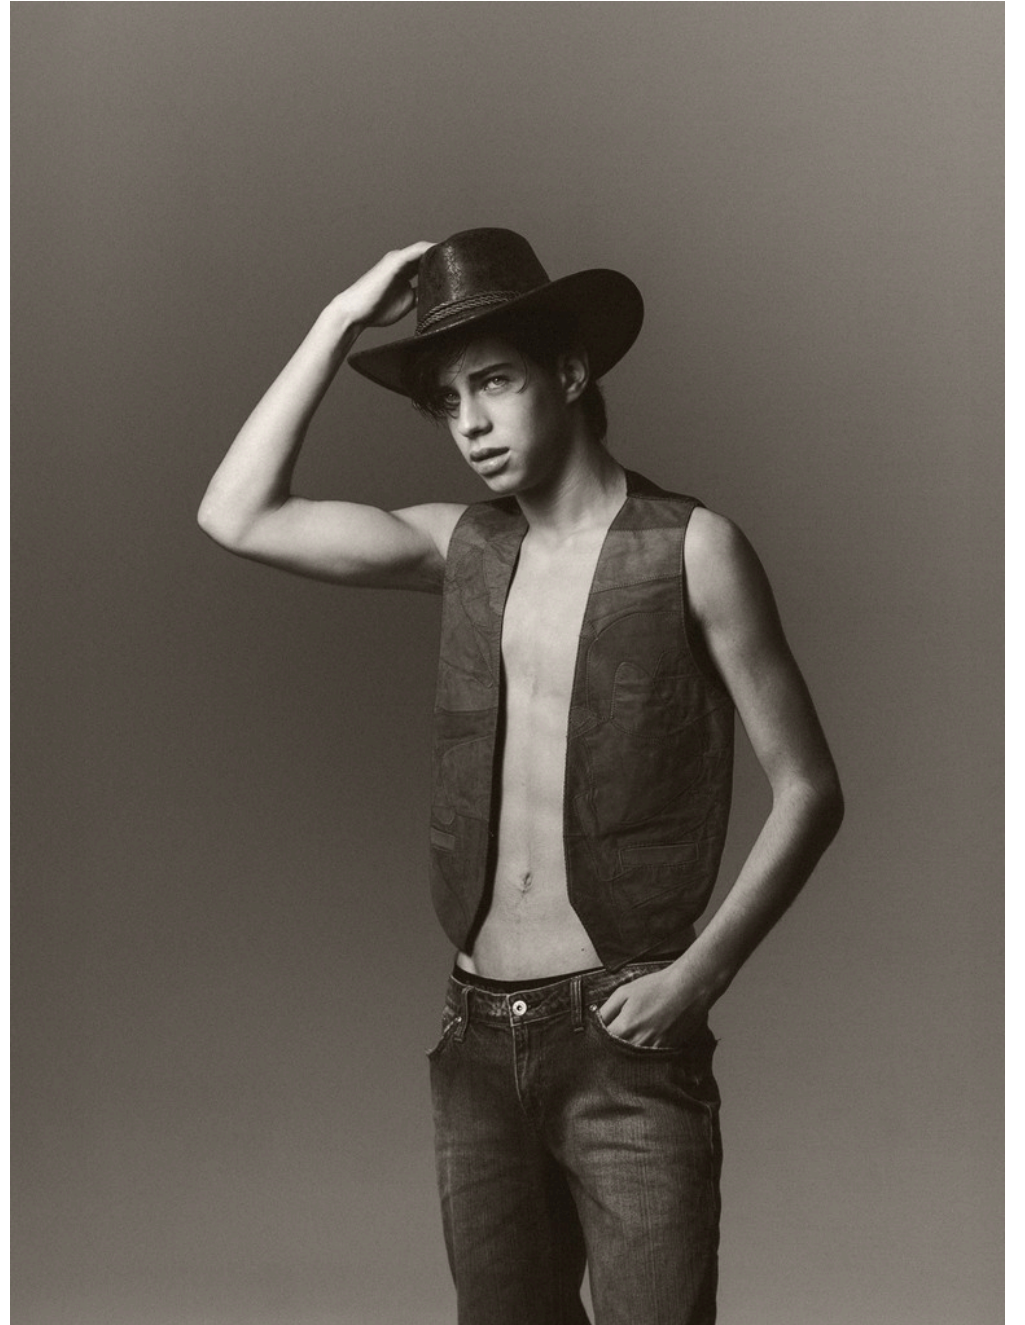

Agustin Mariani

Palais

@agusmariani_20

ESTATURA
182cm/6'0"

TORAX
87cm/34.3"

CINTURA
67cm/26.4"

CADERA
91cm/35.8"

ZAPATOS
42 US