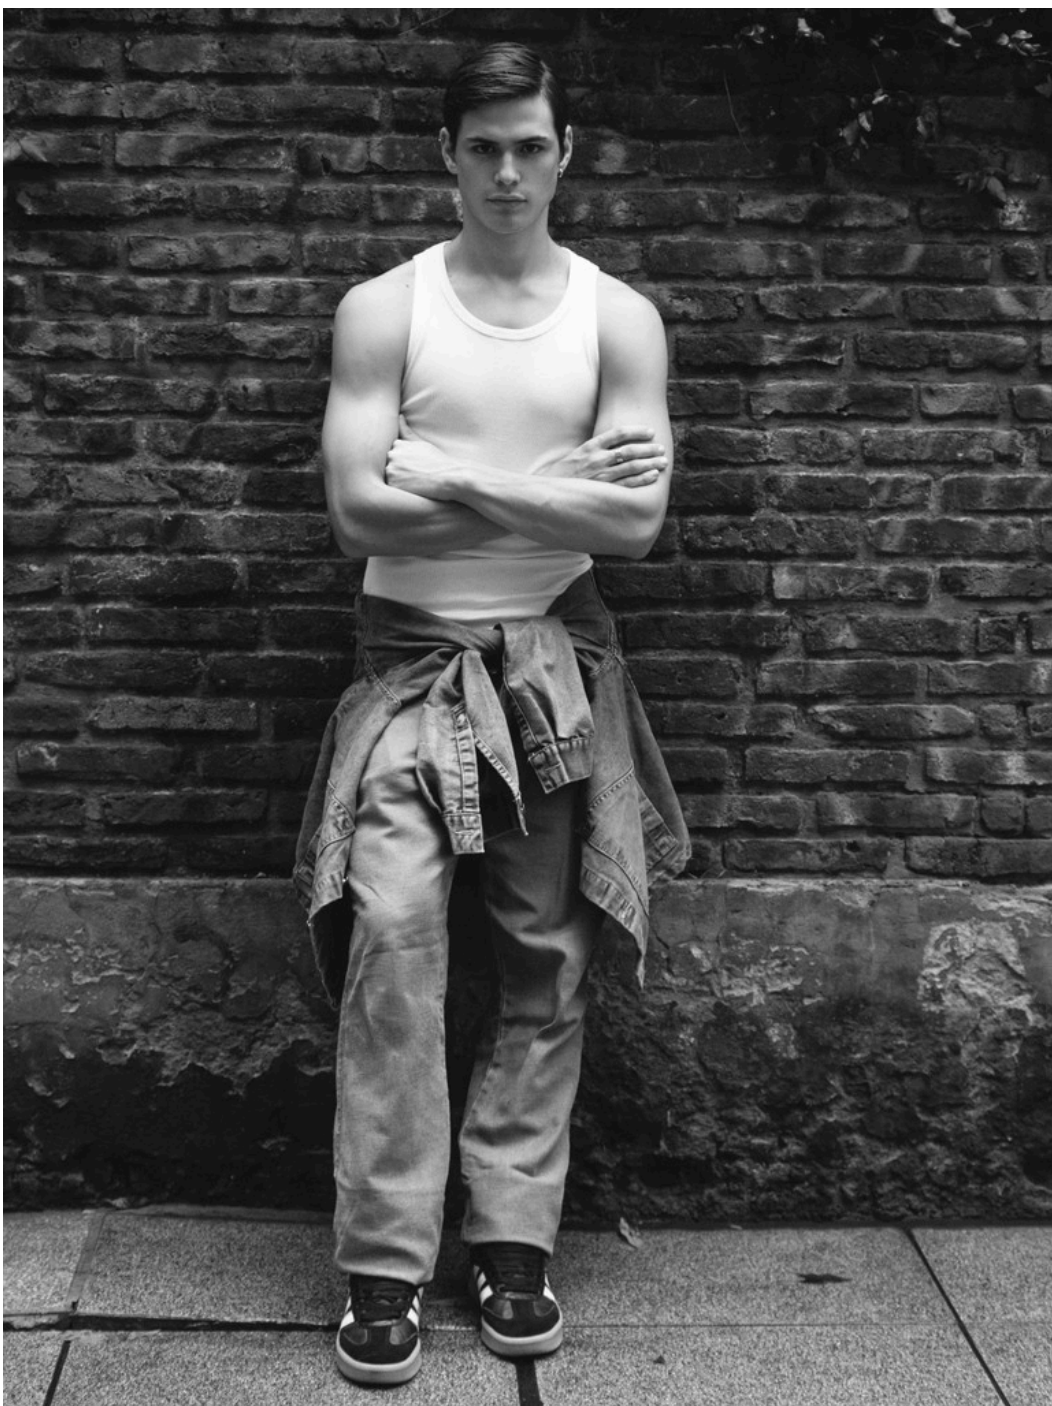

# Bautista Rosales

ESTATURA  
**185cm/6'1"**

TORAX  
**100cm/39.4"**

CINTURA  
**76cm/29.9"**

CADERA  
**102cm/40.2"**

ZAPATOS  
**43.5 US**