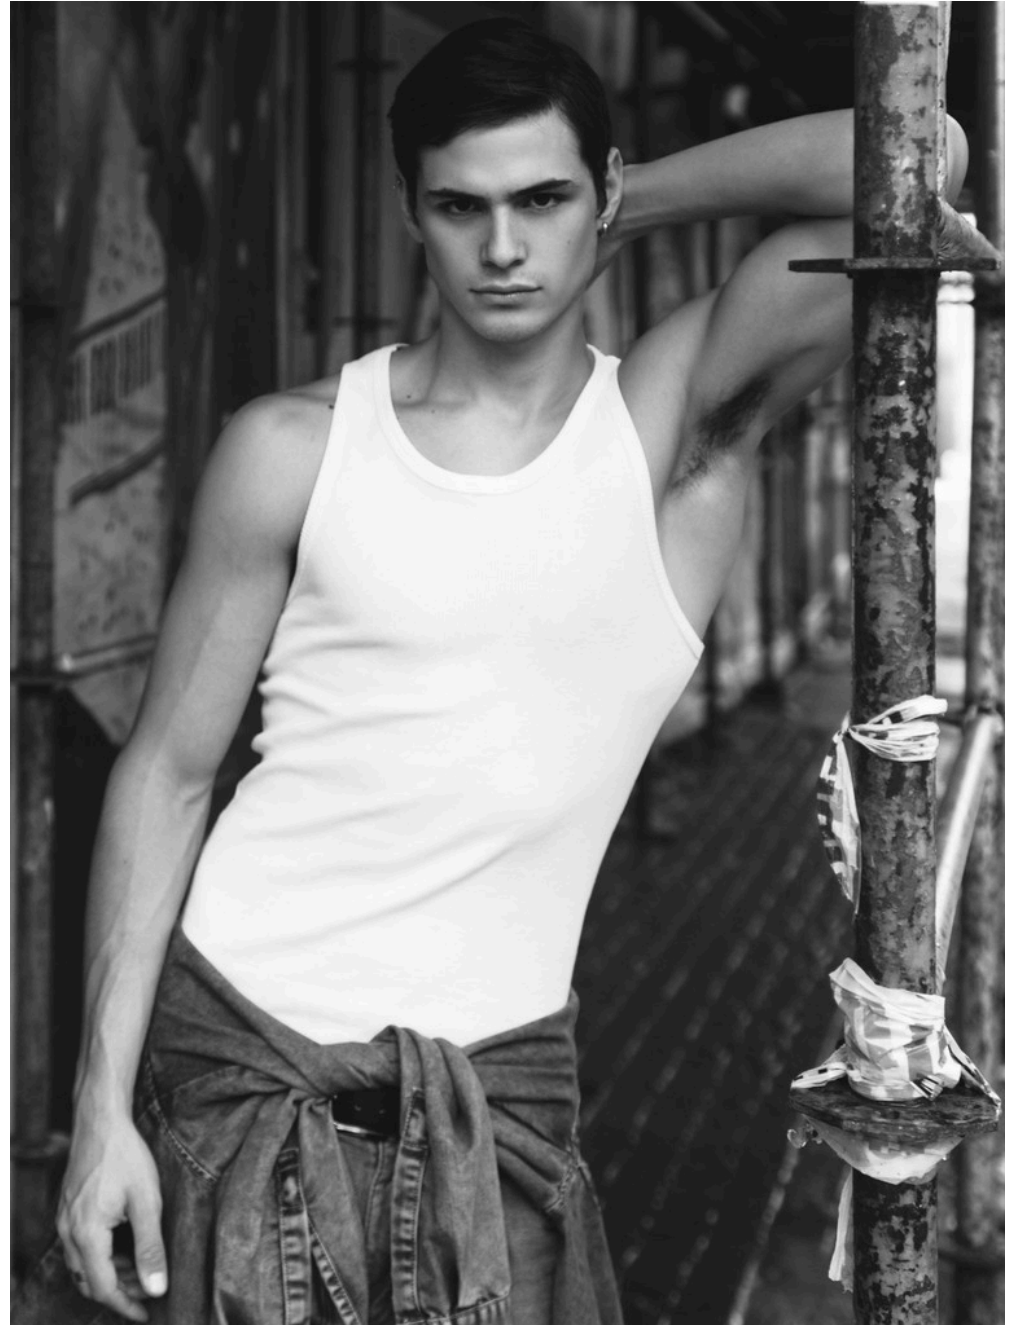

# Bautista Rosales

ESTATURA  
**185cm/6'1"**

TORAX  
**100cm/39.4"**

CINTURA  
**76cm/29.9"**

CADERA  
**102cm/40.2"**

ZAPATOS  
**43.5 US**