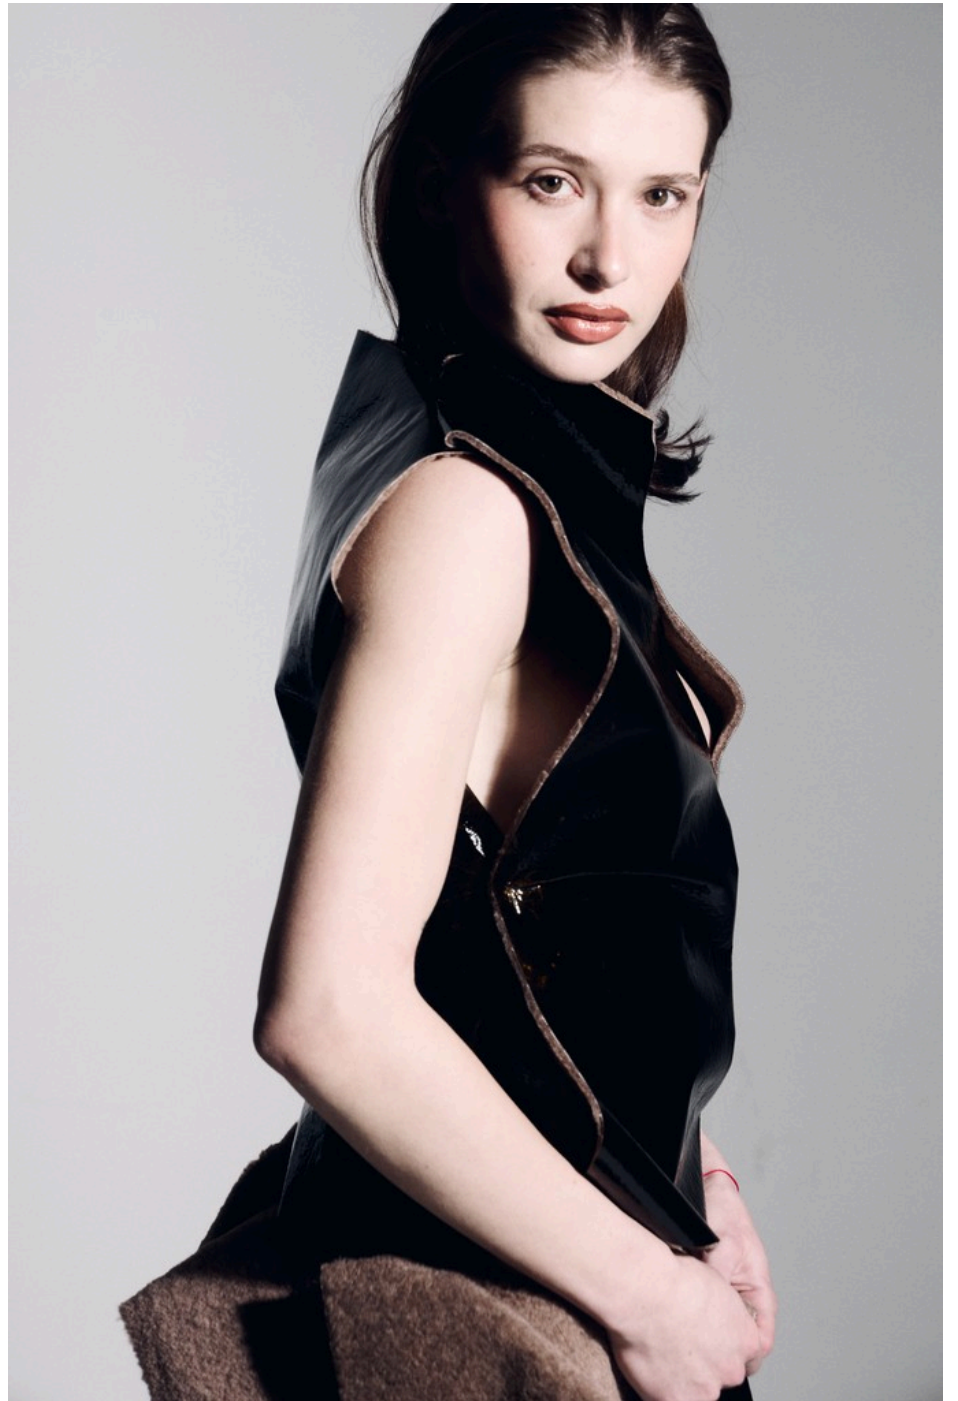

# Francesca Ribero

@francescaribero

ESTATURA  
**171cm/5'7"**

BUSTO  
**84cm/33.1"**

CINTURA  
**58cm/22.8"**

CADERA  
**86cm/33.9"**

ZAPATOS  
**7.5/7.5 US**