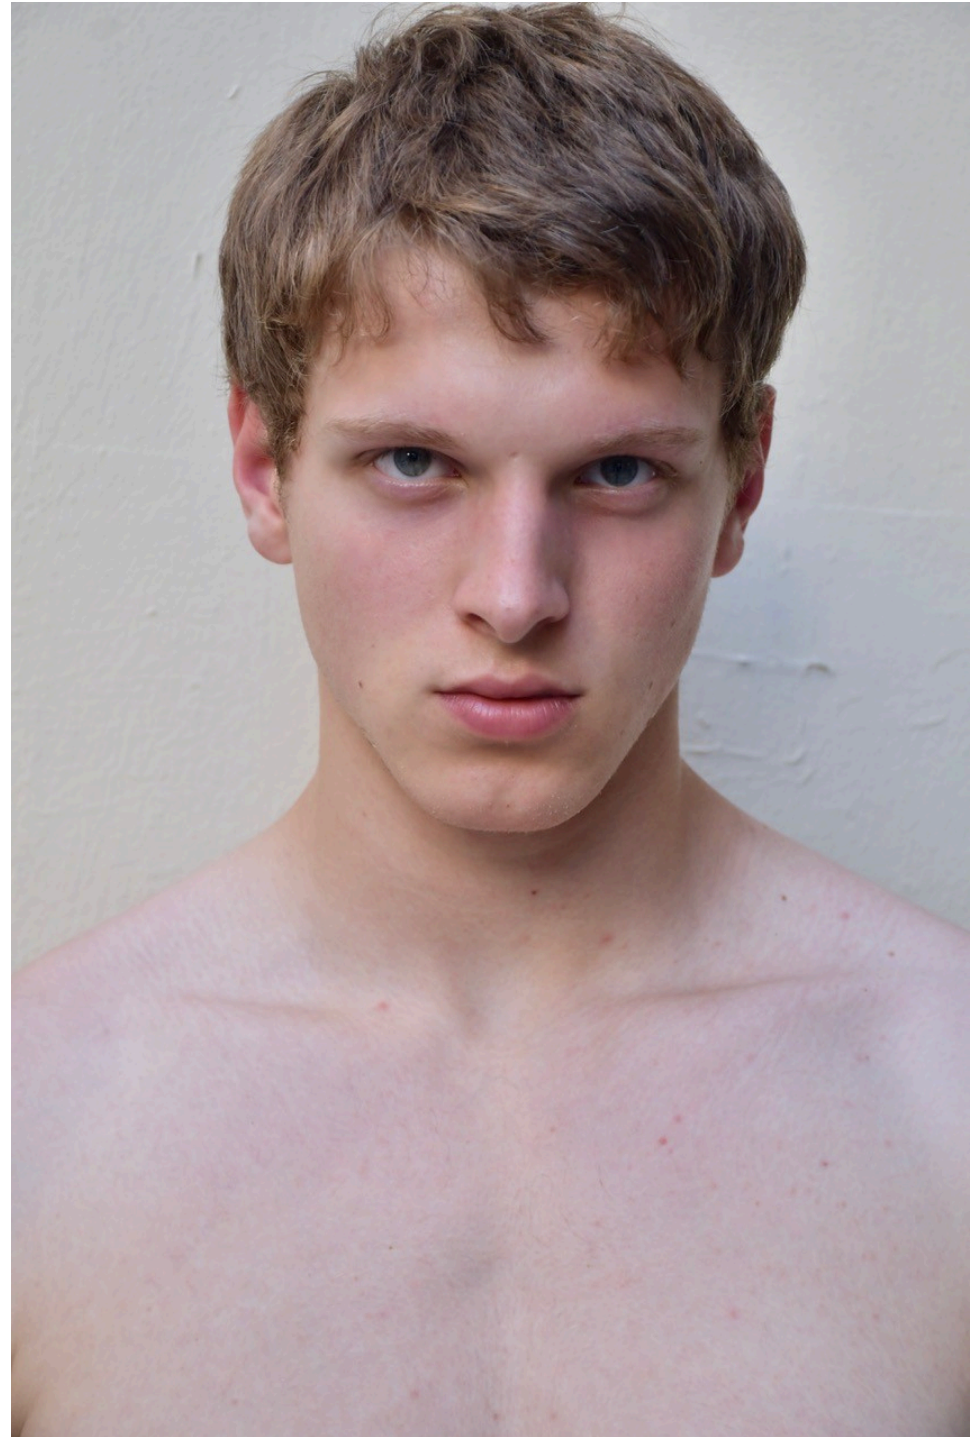

# Makar

ESTATURA  
**189cm/6'2"**

BUSTO  
**94cm/37"**

CINTURA  
**73cm/28.7"**

CADERA  
**93cm/36.6"**

ZAPATOS  
**44/44 EUR**