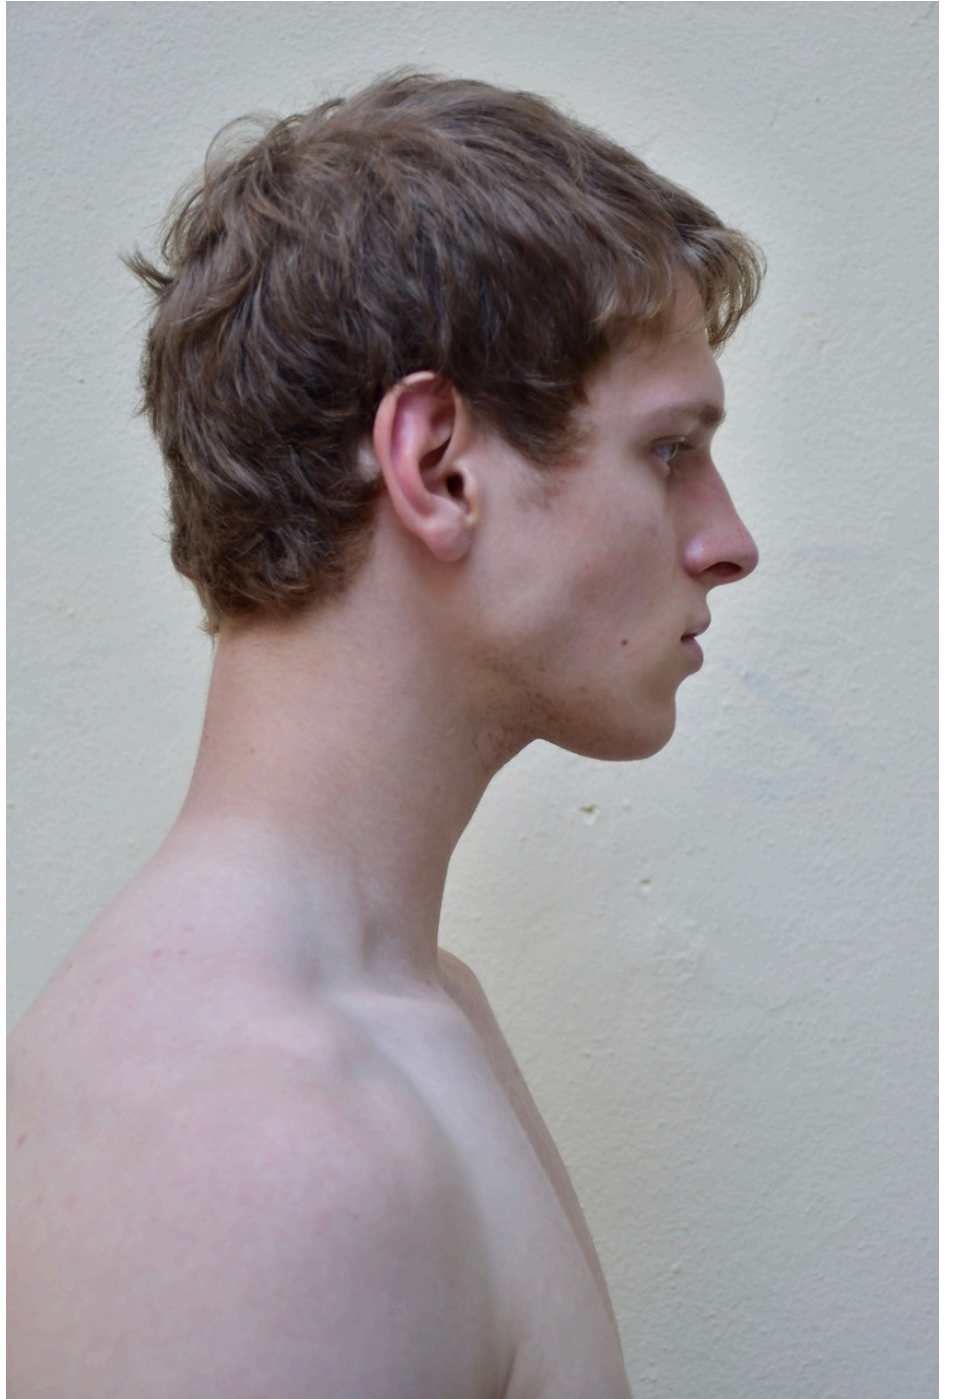

# Makar

ESTATURA  
**189cm/6'2"**

BUSTO  
**94cm/37"**

CINTURA  
**73cm/28.7"**

CADERA  
**93cm/36.6"**

ZAPATOS  
**44/44 EUR**