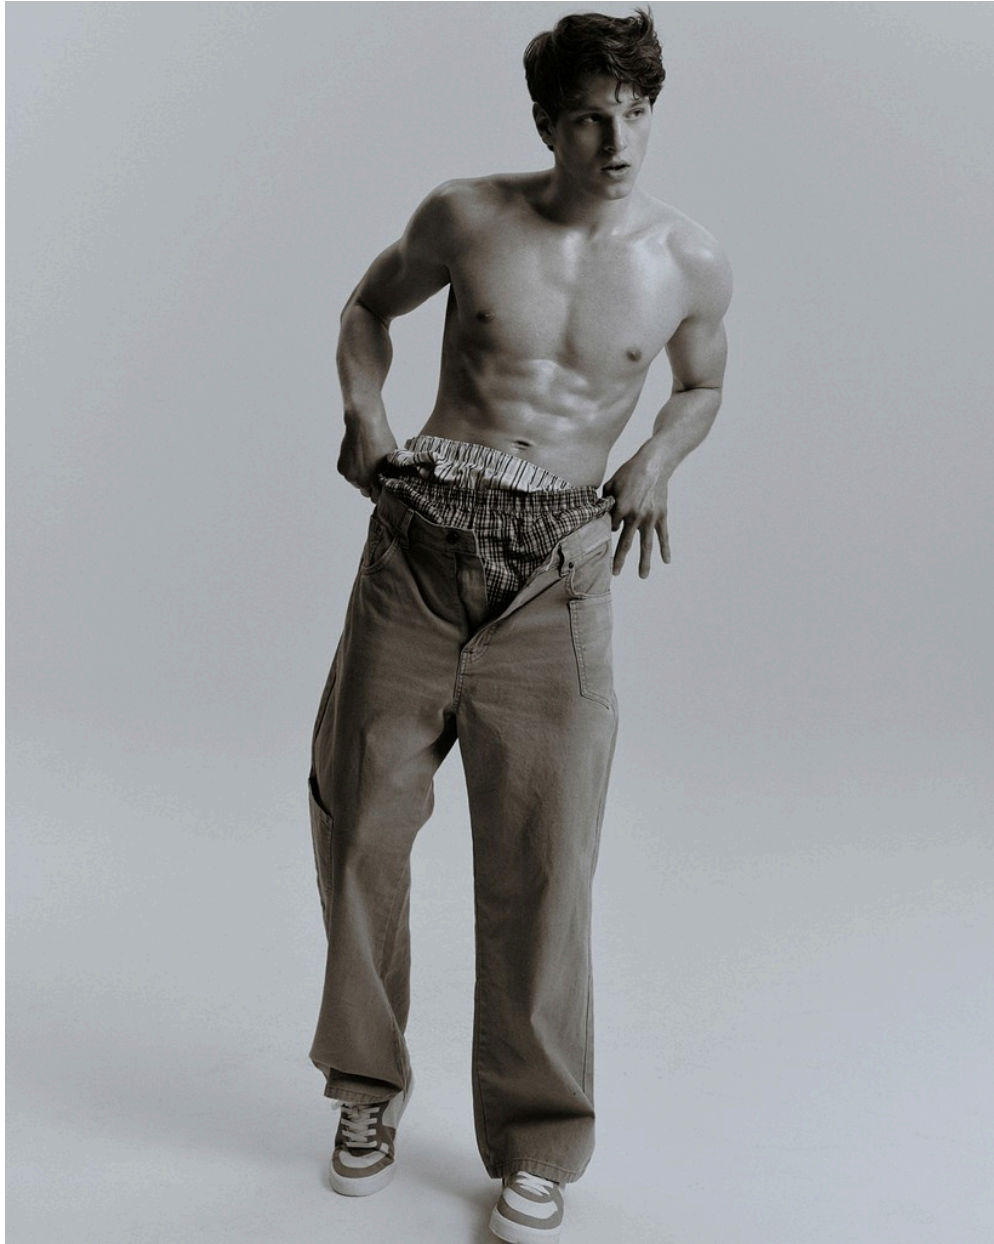

# Makar

ESTATURA  
**189cm/6'2"**

BUSTO  
**94cm/37"**

CINTURA  
**73cm/28.7"**

CADERA  
**93cm/36.6"**

ZAPATOS  
**44/44 EUR**

PORT  
港口

PORT  
港口