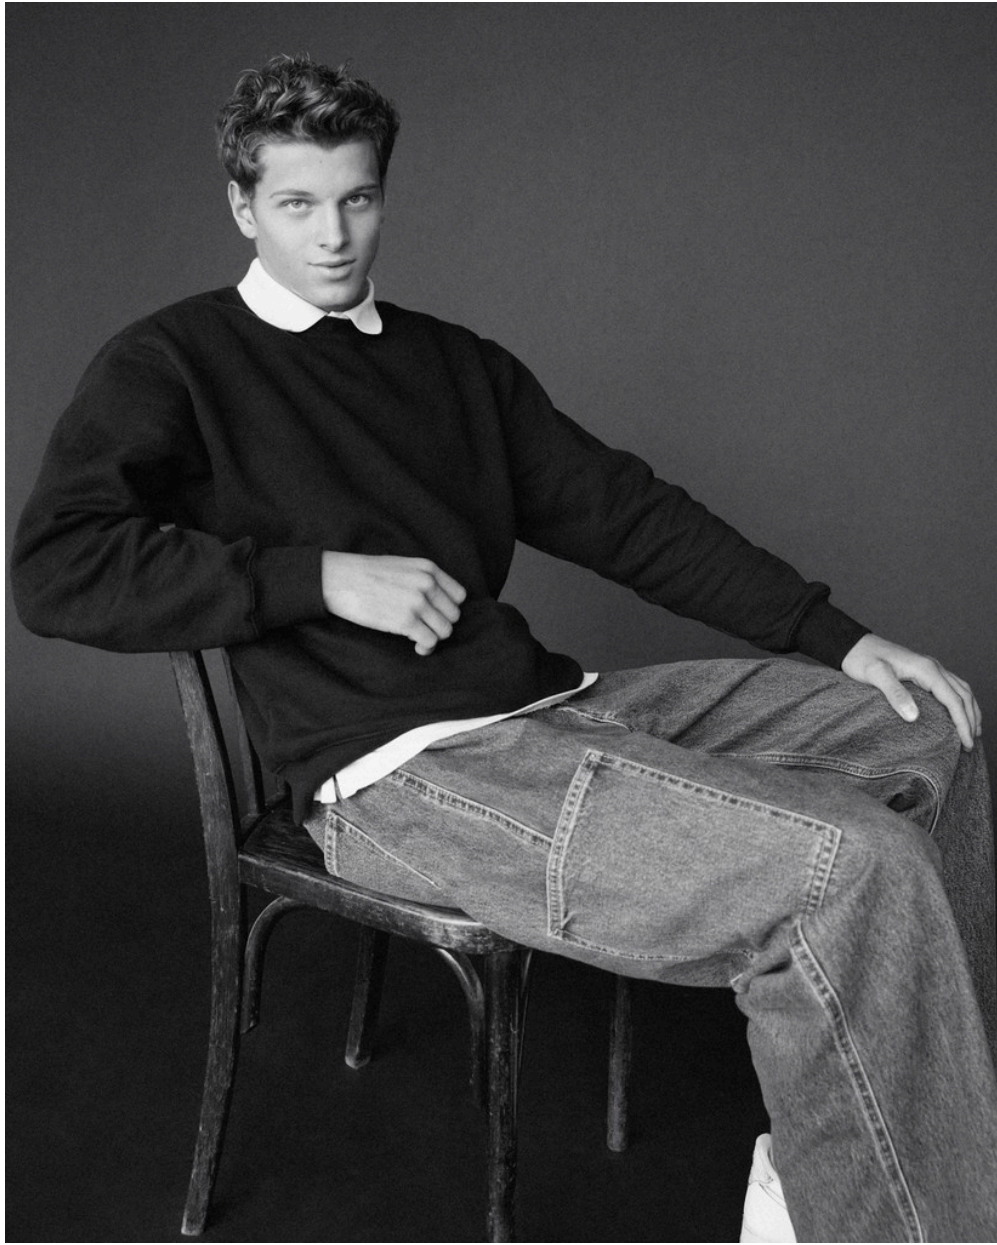

# Makar

ESTATURA  
**189cm/6'2"**

BUSTO  
**94cm/37"**

CINTURA  
**73cm/28.7"**

CADERA  
**93cm/36.6"**

ZAPATOS  
**44/44 EUR**

PORT  
港口

PORT  
港口