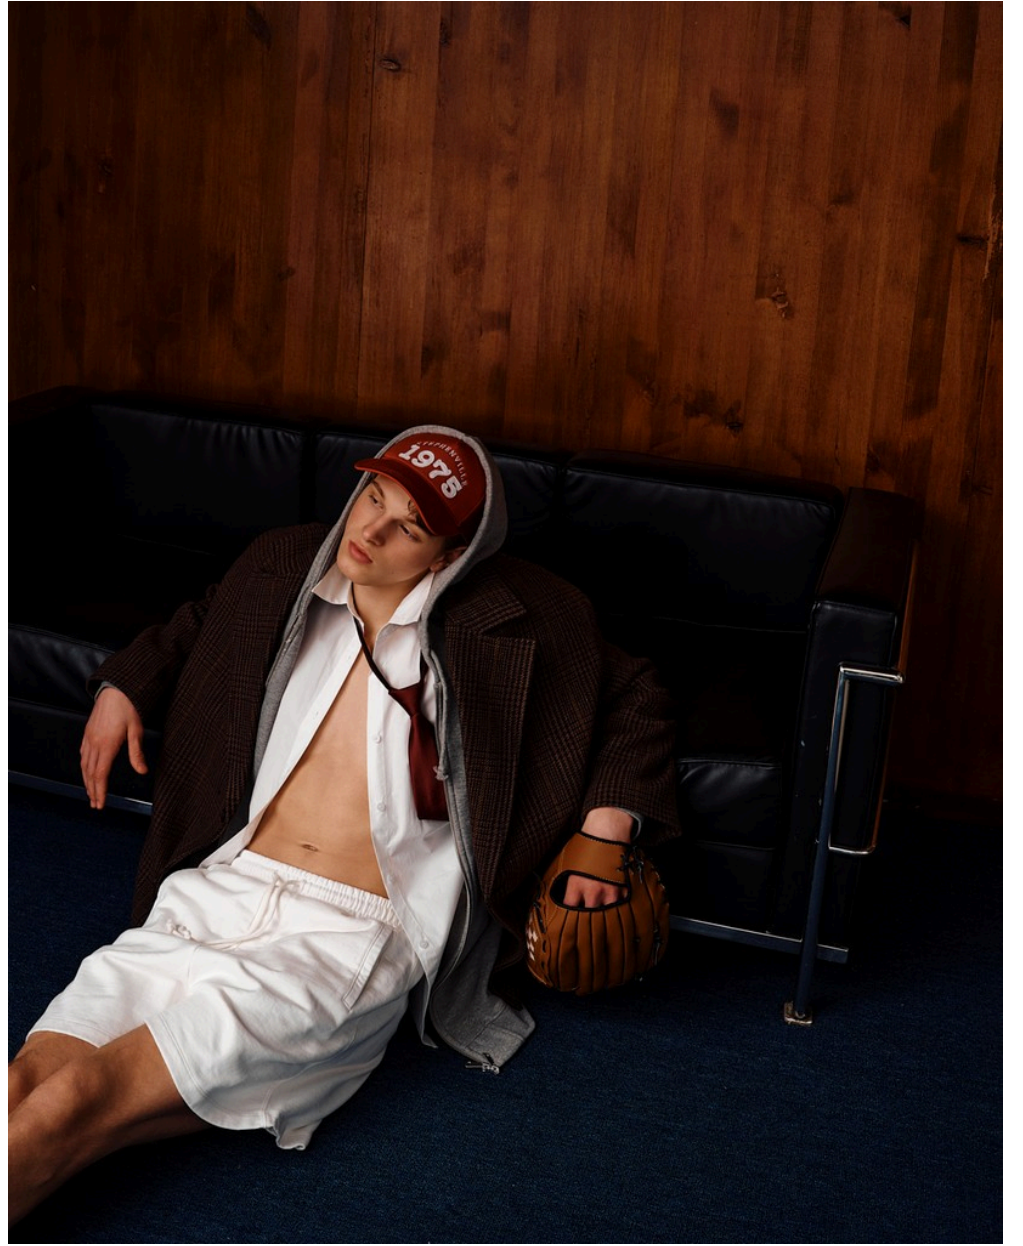

# Makar

ESTATURA  
**189cm/6'2"**

BUSTO  
**94cm/37"**

CINTURA  
**73cm/28.7"**

CADERA  
**93cm/36.6"**

ZAPATOS  
**44/44 EUR**

PORT  
港口

PORT  
港口