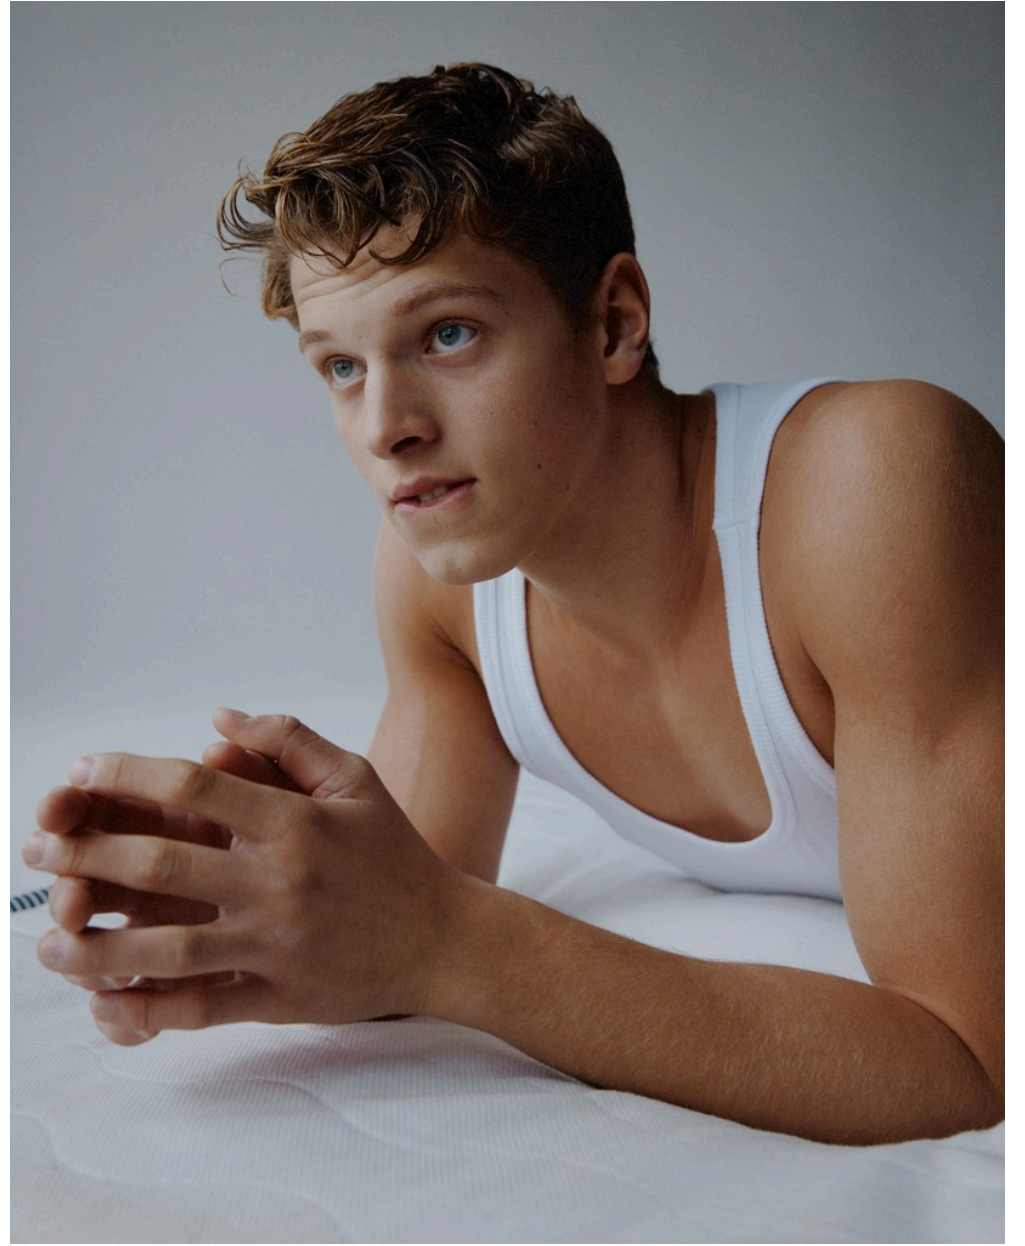

Makar

ESTATURA
189cm/6'2"

PORT
港口

PORT
港口

L'OFFICIEL
HOMMES

CONTACT

emi@look1models.com
+33 6 30 43 36 23

leo@look1models.com
+54 9 11 6791 - 6622