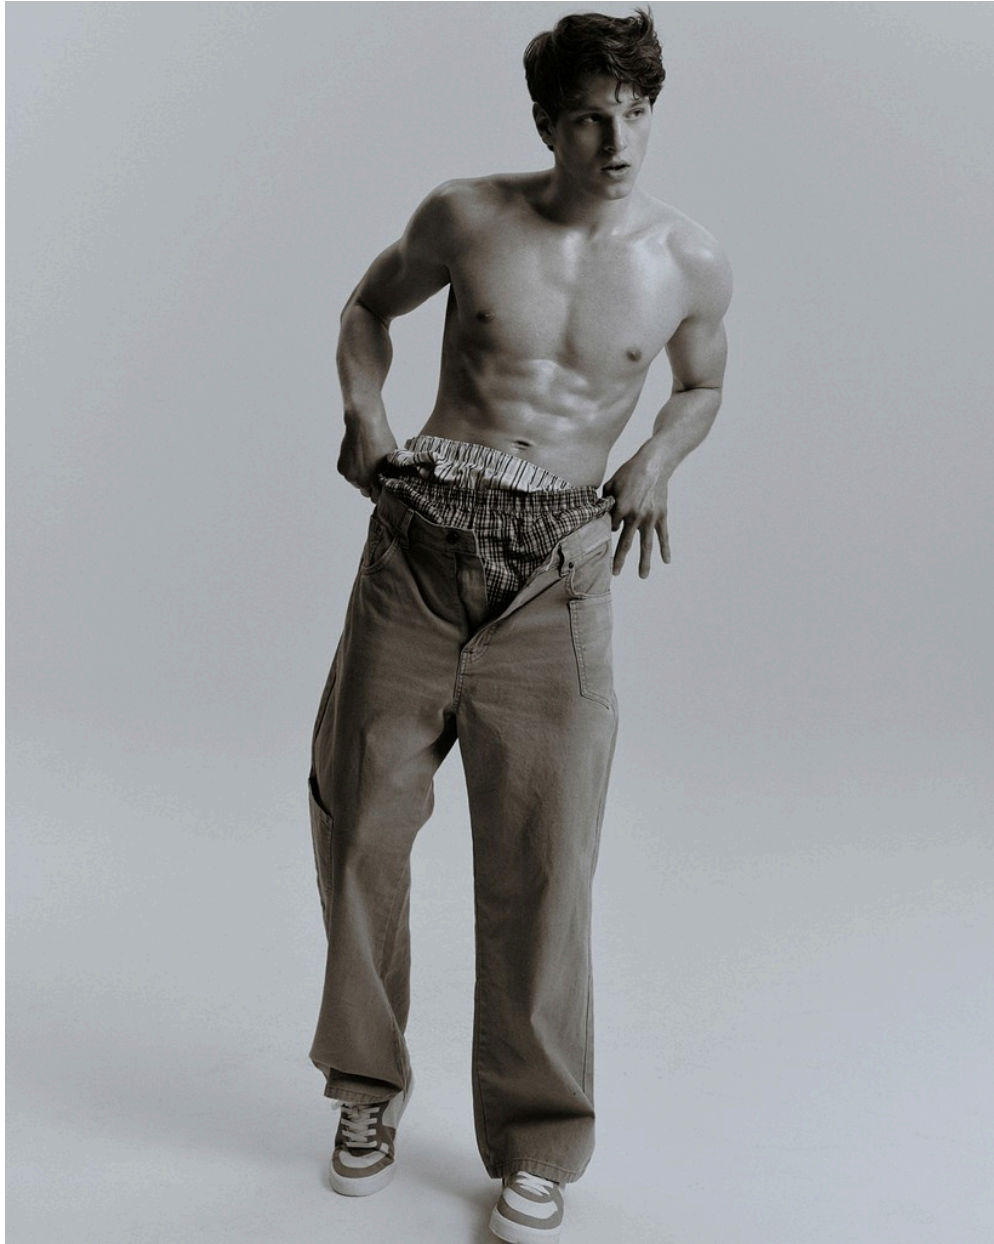

Makar

ESTATURA
189cm/6'2"

PORT
港口

PORT
港口

L'OFFICIEL
HOMMES

CONTACT

emi@look1models.com
+33 6 30 43 36 23

leo@look1models.com
+54 9 11 6791 - 6622